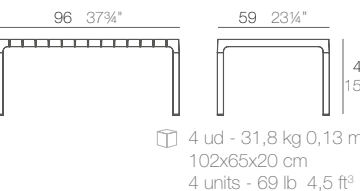

NEW

SPRITZ Mesa baja. Coffee Table. Table de Salon. Tisch. Tavolo.

59x59x40cm.		
Basic. Básico.		

96x59x40cm.		
Basic. Básico.		

SPRITZ Mesa Alta. Bar Table. Table haute. Tisch. Tavolo alto.

Basic. Básico.