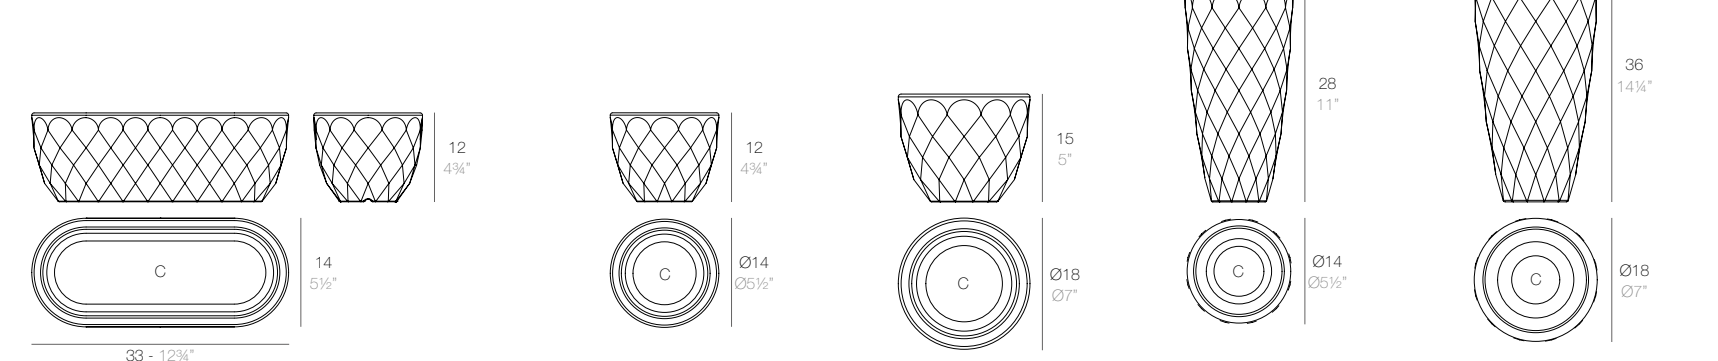

VASES NANO

	Gal L	C = d x h in C = d x h cm	Nano Nano	Nano Lacquered Lacado Nano	Nano Led Nano Led
Vases Nano 12¼" x 5½" x 4¾" - Vases Nano 33 x 14 x 12 cm	0'46 - 1'73	12¼" x 4¾" x 2¼" - 32 x 12 x 6	47033A	47033F	47033W
Vases Nano Ø5½" x 4¾" - Vases Nano Ø14 x 12 cm	0'14 - 0'52	Ø4¾" x 2¼" - Ø12 x 6	47012A	47012F	47012W
Vases Nano Ø7" x 5" - Vases Nano Ø18 x 15 cm	0'31 - 1'18	Ø6" x 3½" - Ø15 x 9	47018A	47018F	47018W
Vases Nano Ø5½" x 11" - Vases Nano Ø14 x 28 cm	0'28 - 1'05	Ø4¾" x 5½" - Ø12 x 14	47028A	47028F	47028W
Vases Nano Ø7" x 14¼" - Vases Nano Ø18 x 36 cm	0'61 - 2'30	Ø6" x 7½" - Ø15 x 19	47036A	47036F	47036W