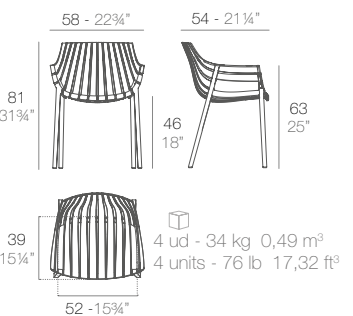

NEW

SPRITZ mesa tumbona. Sun chaise Table. Chaise longue table. Tisch. Tavolo.

45x45x28cm.		
Basic. Básico.		
59x59x28cm.		
Basic. Básico.		

Price per unit
Precio unidad

Stackable
Apilable

WHITE
BLACK
EGRU
BRONZE
MOSTAZA