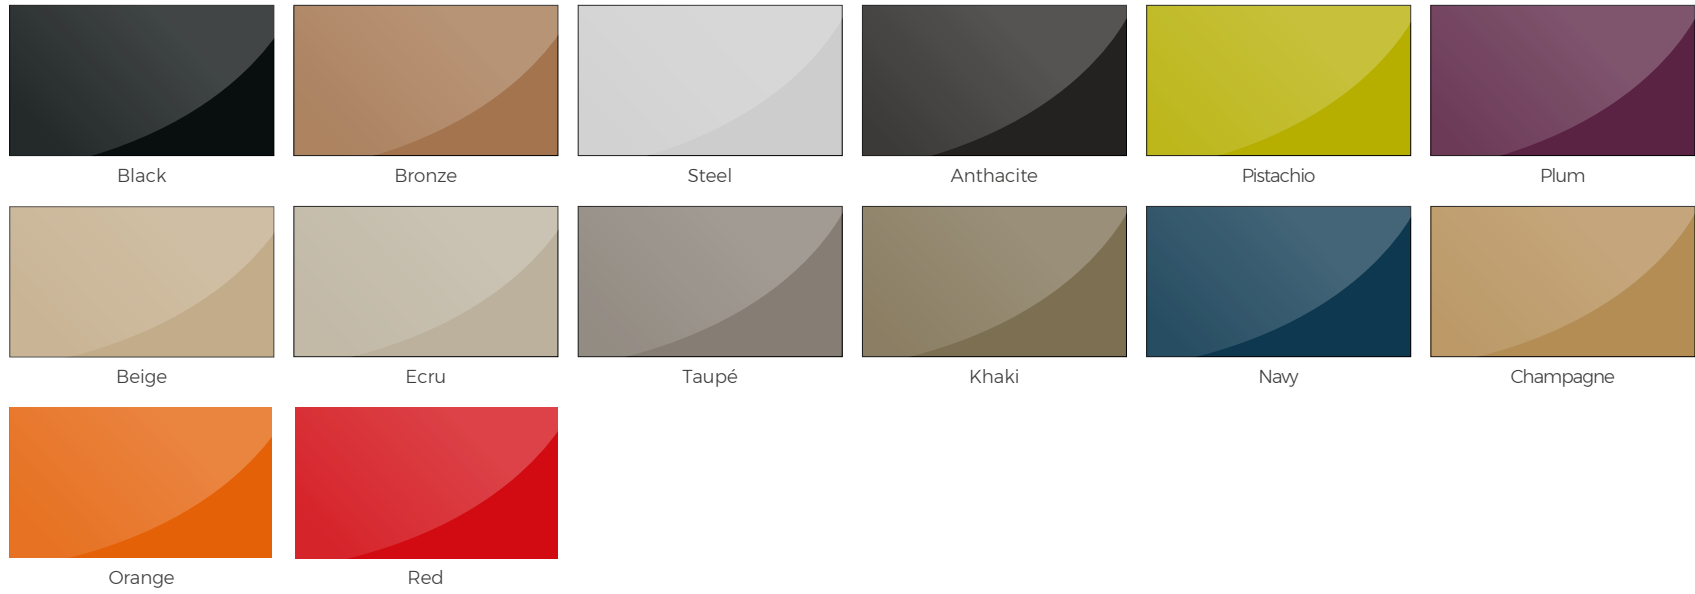

COLORS,
FABRICS &
FINISHES
COLORES,
TEJIDOS Y
ACABADOS

COLORES. COLORS.

Basic. LLPDE.

Lacado. Lacquered.

Bicolor Lacado. Two-Tone lacquered.

Inyección. Injection. PP

TELAS Grupo 1.
FABRICS Group 1.

Nautical.

Silvertex.

Dralon.

Crevin.

RANGE OF
FINISHES
TABLA DE
ACABADOS

**TECHNICAL
INFORMATION**
INFORMACIÓN
TÉCNICA

EN | TECHNICAL INFORMATION

Finishes & Extras Furniture

All our products are suitable for indoor and outdoor use.