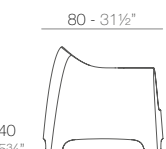

4 ud - 54,4 kg 0,93 m³
4 units - 119,94 lb 32,83 ft³