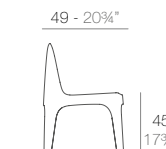

Cushion. Acolchado. (Silvertex, Crevin, Savane, Heritage)

+ 58€
55024CCO

4 ud - 17,3 kg 0,34 m³
4 units - 38,18 lb 12,10 ft³

SOLID sillón. Armchair. Fauteuil avec accoudoirs. Sessel. Poltrocina

Basic. Básico.