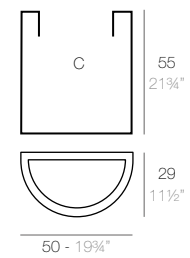

MEDIO CILINDRO

MEDIO CILINDRO 50 x 55 cm
MEDIO CILINDRO 19 3/4" x 21 3/4"

	Gal L	C= d x h in C= d x h cm	Simple Simple	Simple Lacquered Lacado Simple
Medio Cilindro 19 3/4" x 11 1/2" x 21 3/4" - Medio Cilindro 50 x 29 x 55 cm	17 1/2 - 65	17" x 21 3/4" - 43 x 55	40950	40950F