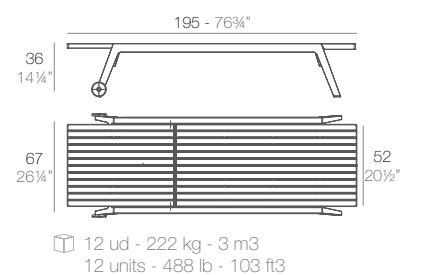

NEW

SPRITZ mesa tumbona. Sun chaise Table. Chaise longue table. Tisch. Tavolo.

45x45x28cm.		
Basic. Básico.		
59x59x28cm.		
Basic. Básico.		

Price per unit
Precio unidad

Stackable
Apilable

WHITE
BLACK
EGRU
BRONZE
MOSTAZA