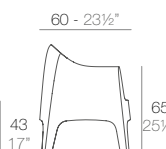

4 ud - 34 kg 0,49 m³
4 units - 75,85 lb 17,32 ft³