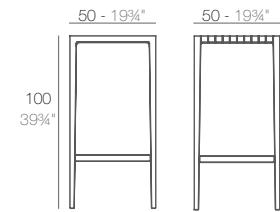

SPRITZ Mesa Alta. Bar Table. Table haute. Tisch. Tavolo alto.

Basic. Básico.

173€
56018

1 ud - 8,5 kg 0,25 m³
1 unit - 18,12 lb 8,83 ft³

SPRITZ bar stool.

Basic. Básico.

114€
56019

4 ud - 22 kg 0,34 m³
4 units - 48,50 lb 12,24 ft³

Cushion. Acolchado. (Dralon)

+ 39€
56019DC0

Cushion. Acolchado. (Nautic)

+ 50€
56019C0

Cushion. Acolchado. (Silvertex, Crevin, Savane, Heritage)

+ 58€
56019CC0

SPRITZ counter stool.

Basic. Básico.

112€
56020

4 ud - 21,8 kg 0,31 m³
4 units - 48,1 lb 11,14 ft³

Cushion. Acolchado. (Dralon)

+ 39€
56019DC0

Cushion. Acolchado. (Nautic)

+ 50€
56019C0

Cushion. Acolchado. (Silvertex, Crevin, Savane, Heritage)

+ 58€
56019CC0

SPRITZ 2 Bar Stools + 1 Bar Table set.

1 x 56018 Mesa Alta. Bar Table	346€
2 x 56019 Taburete. Bar Stool. H. 97 cm - 38 1/4"	56022
2 ud + 1 ud - 19,2 kg 0,32 m³ - 42,37 lb 11,18 ft³	
Cushion. Acolchado. (Dralon)	+ 39€ 56019DC0
Cushion. Acolchado. (Nautic)	+ 50€ 56019C0
Cushion. Acolchado. (Silvertex, Crevin, Savane, Heritage)	+ 58€ 56019CC0

SPRITZ 2 Counter Stools + 1 Bar Table set.

1 x 56018 Mesa Alta. Bar Table	342€
2 x 56020 Taburete. Counter Stool. H. 87cm - 34 1/4"	56021
2 ud + 1 ud - 19,1 kg 0,32 m³ - 42,15 lb 11,18 ft³	
Cushion. Acolchado. (Dralon)	+ 39€ 56019DC0
Cushion. Acolchado. (Nautic)	+ 50€ 56019C0
Cushion. Acolchado. (Silvertex, Crevin, Savane, Heritage)	+ 58€ 56019CC0

Lighting Iluminación