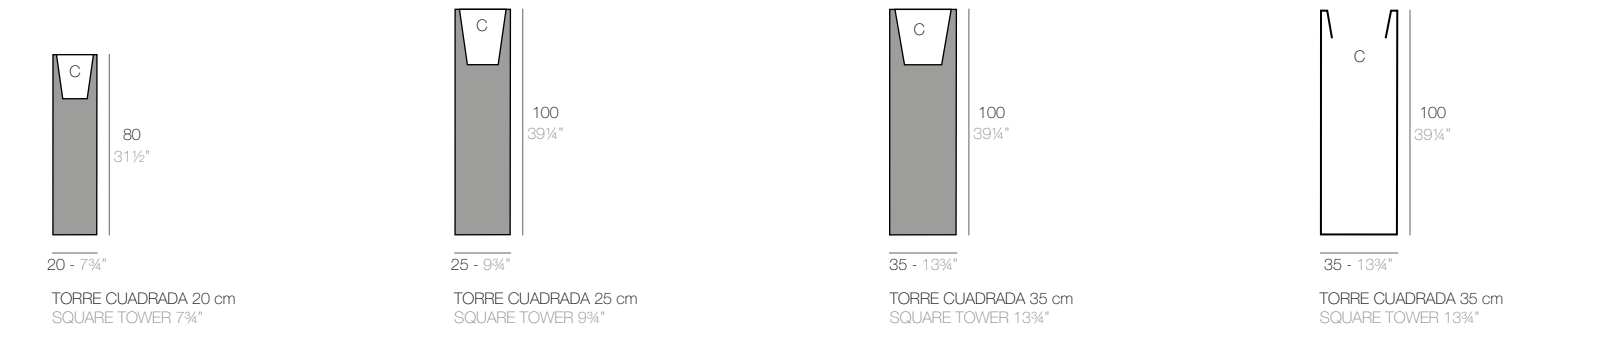

TORRE CUADRADA

	Gal L	C= (d x d') x h in C= (d x d') x h cm	Basic Basic	Self-watering Autoriego	Lacquered Lacado	White Led Cab. Led Blanco Cab.	RGBW Led Cab. Led RGBW Cab.	RGBW Led Batt. Led RGBW Bat.	RGBW Led DMX Cab. Led RGBW DMX Cab.	RGBW Led DMX Batt. Led RGBW DMX Bat.	Simple Simple	Simple Lacquered Lacado Simple
Square Tower 7¾" x 31½" - Torre Cuadrada 20 x 80 cm	1¼ - 5	6¾" x 6¾" x 7¾" - 17 x 17 x 20	44120A	44120R	44120F	44120W	44120L	44120Y	44120D	44120DY		
Square Tower 9¾" x 39¼" - Torre Cuadrada 25 x 100 cm	2½ - 9	7¾" x 7¾" x 9¾" - 20 x 20 x 24	44125A	44125R	44125F	44125W	44125L	44125Y	44125D	44125DY		
Square Tower 13¾" x 39¼" - Torre Cuadrada 35 x 100 cm	5¼ - 21	11½" x 11½" x 12½" - 29 x 29 x 32	44135A	44135R	44135F	44135W	44135L	44135Y	44135D	44135DY		
Square Tower 13¾" x 39¼" - Torre Cuadrada 35 x 100 cm	32 - 122	11½" x 11½" x 39¼" - 29 x 29 x 100	-	-	-	-	-	-	-	-	44135	44135F