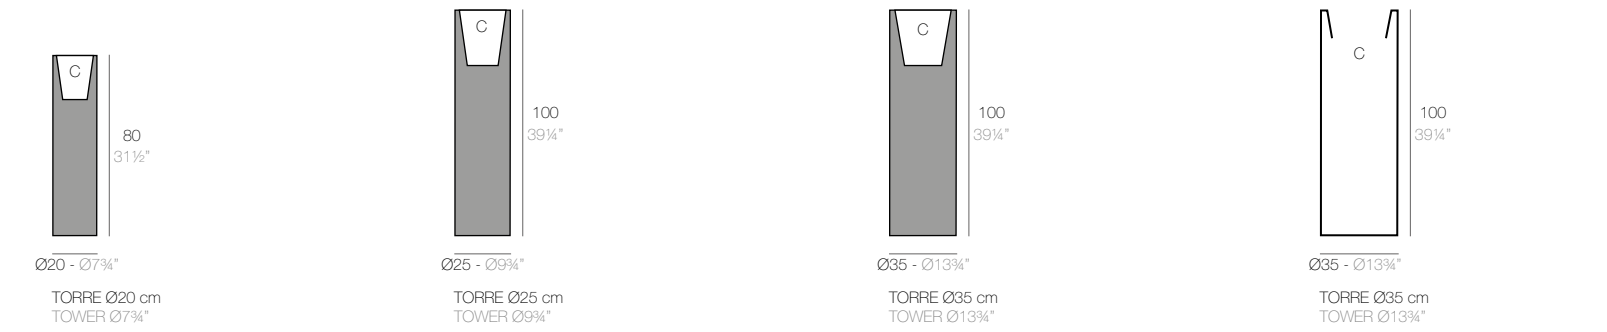

TORRE

	Gal L	C= (d x d') x h in C= (d x d') x h cm	Basic Basic	Self-watering Autoriego	Lacquered Lacado	White Led Cab. Led Blanco Cab.	RGBW Led Cab. Led RGBW Cab.	RGBW Led Batt. Led RGBW Bat.	RGBW Led DMX Cab. Led RGBW DMX Cab.	RGBW Led DMX Batt. Led RGBW DMX Bat.	Simple Simple	Simple Lacquered Lacado Simple
Tower 7¾" x 31½" - Torre Ø20 x 80 cm	1¼ - 5	Ø13¾" x 7¾" - Ø17 x 20	44020A	44020R	44020F	44020W	44020L	44020Y	44020D	44020DY		
Tower 9¾" x 39¼" - Torre Ø25 x 100 cm	2½ - 9	Ø17¾" x 9¾" - Ø20 x 24	44025A	44025R	44025F	44025W	44025L	44025Y	44025D	44025DY		
Tower 13¾" x 39¼" - Torre Ø35 x 100 cm	4¼ - 16	Ø11½" x 12½" - Ø29 x 32	44035A	44035R	44035F	44035W	44035L	44035Y	44035D	44035DY		
Tower 13¾" x 39¼" - Torre Ø35 x 100 cm	25¼ - 96	Ø11½" x 12½" - Ø29 x 32	-	-	-	-	-	-	-	-	44035	44035F