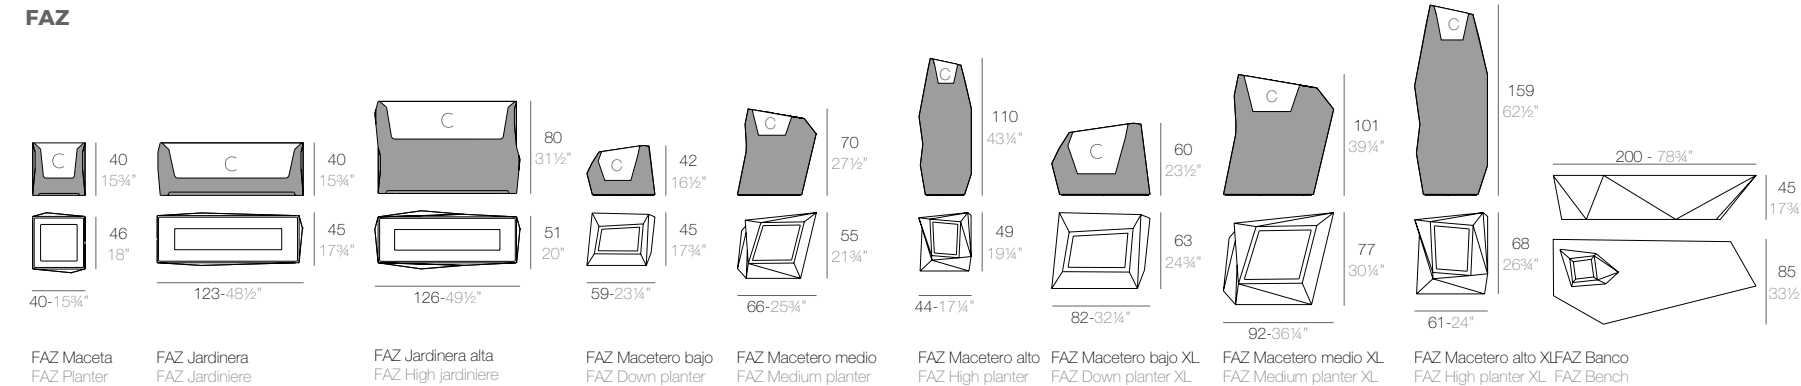

FAZ

FAZ Maceta FAZ Planter, FAZ Jardinera FAZ Jardiniera, FAZ Jardinera alta FAZ High jardiniere, FAZ Macetero bajo FAZ Down planter, FAZ Macetero medio FAZ Medium planter, FAZ Macetero alto FAZ High planter, FAZ Macetero bajo XL FAZ Down planter XL, FAZ Macetero medio XL FAZ Medium planter XL, FAZ Macetero alto XL FAZ High planter XL, FAZ Banco FAZ Bench

	Gal L	C= (d x d) x h in - C= (d x d) x h cm	Basic Basic	Self-watering Autoriego	Lacquered Lacado	White Led Cab. Led Blanco Cab.	RGBW Led Cab. Led RGBW Cab.	RGBW Led Batt. Led RGBW Bat.	RGBW Led DMX Cab. Led RGBW DMX Cab.	RGBW Led DMX Batt. Led RGBW DMX Bat.	Kit 4 Wheels Kit 4 Ruedas
Planter - Maceta	10 - 38	(14 3/4" x 14 3/4") x 10 3/4" - (37,5 x 37,5) x 27	54175A	54175R	54175F	54175W	54175L	54175Y	54175D	54175DY	53026
Jardiniere - Jardinera	31 3/4 - 120	(46 1/4" x 15) x 10 3/4" - (117,5 x 38) x 27	54176A	54176R	54176F	54176W	54176L	54176Y	54176D	54176DY	53026
High Jardiniere - Jardinera Alta	38 1/4 - 14	(46 1/4" x 15) x 12 3/4" - (117,5 x 38) x 32,5	54177A	54177R	54177F	54177W	54177L	54177Y	54177D	54177DY	53026
Down Planter - Macetero Bajo	2 1/2 - 10	(10 3/4" x 8 3/4") x 10 3/4" - (27,5 x 22) x 27	54020A	54020R	54020F	54020W	54020L	54020Y	54020D	54020DY	53026
Medium Planter - Macetero Medio	5 1/2 - 21	(12 1/4" x 11 3/4") x 12 1/4" - (31 x 30) x 31	54021A	54021R	54021F	54021W	54021L	54021Y	54021D	54021DY	53026
High Planter - Macetero Alto	2 1/2 - 10	(11" x 8 1/2") x 10 3/4" - (28 x 21,5) x 27	54022A	54022R	54022F	54022W	54022L	54022Y	54022D	54022DY	53026
Down Planter XL - Macetero Bajo XL	7 - 27	(11 3/4" x 18") x 12 3/4" - (30 x 46) x 32	54011A	54011R	54011F	54011W	54011L	54011Y	54011D	54011DY	53026
Medium Planter XL - Macetero Medio XL	13 - 50	(15 1/4" x 16 1/4") x 15 1/4" - (40 x 41) x 40	54012A	54012R	54012F	54012W	54012L	54012Y	54012D	54012DY	53026
High Planter XL - Macetero Alto XL	7 1/2 - 29	(14 1/2" x 10 3/4") x 15 1/4" - (37 x 27) x 40	54013A	54013R	54013F	54013W	54013L	54013Y	54013D	54013DY	53026
Bench Banco			54046	54046R	54046F	54046W	54046L	54046Y	54046D	54046DY	54046X (Kit unión) 54046CO (cushion)