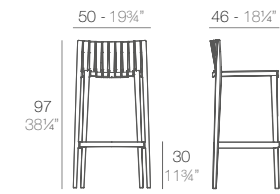

173€
56018

1 ud - 8,5 kg 0,25 m³
1 unit - 18,12 lb 8,83 ft³

SPRITZ bar stool.

Basic. Básico.

114€
56019

4 ud - 22 kg 0,34 m³
4 units - 48,50 lb 12,24 ft³

Cushion. Acolchado. (Dralon)

+ 39€
56019DC0