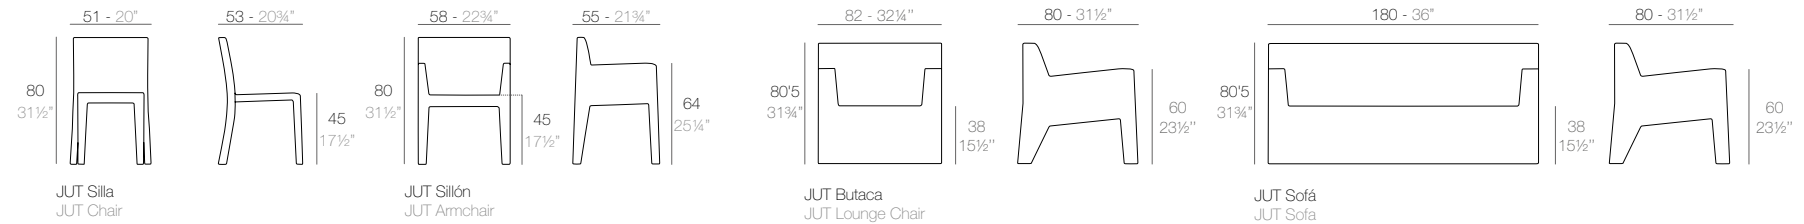

PLATO MEDIO CILINDRO

	Simple Simple	Simple Lacquered Lacado Simple
Middle Cylinder Plate 23½" x 14½" Plato Medio Cilindro 60 x 37 cm	42860	42860F

PLATOS CUADRADOS

	Simple Simple	Simple Lacquered Lacado Simple
10¼" - 26 cm	42926	42926F
13¾" - 35 cm	42935	42935F
15¾" - 40 cm	42939	42939F
16½" - 42 cm	42942	42942F
19¼" - 49 cm	42949	42949F
23½" - 60 cm	42960	42960F
27¾" - 71 cm	42971	42971F
36¼" - 92 cm	42992	42992F

PLATO ANGULAR

	Simple Simple	Simple Lacquered Lacado Simple
Angular Plate 19" x 19" Plato Angular 48 x 48 cm	42866	42866F

PLATOS JARDINERA

	Simple Simple	Simple Lacquered Lacado Simple
8¼" x 24" Plato Jardinera 21 x 61 cm	43020	43020F
9¾" x 25½" Plato Jardinera 25 x 65 cm	43025	43025F
10¼" x 29¾" Plato Jardinera 26 x 76 cm	43026	43026F
13¾" x 37½" Plato Jardinera 35 x 95 cm	43035	43035F
15¼" x 35¼" Plato Jardinera 39 x 89 cm	43039	43039F
19¼" x 42¾" Plato Jardinera 49 x 109 cm	43049	43049F
23½" x 51¼" Plato Jardinera 60 x 130 cm	43060	43060F

FURNITURE MOBILIARIO

JUT