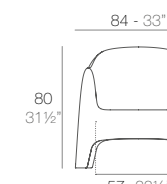

4 ud - 54,4 kg 0,93 m³
4 units - 119,94 lb 32,83 ft³