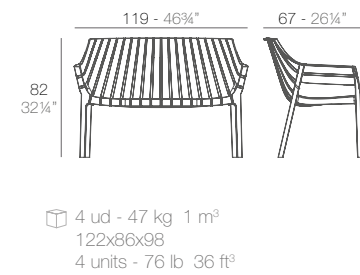

NEW

SPRITZ Mesa baja. Coffee Table. Table de Salon. Tisch. Tavolo.

59x59x40cm.		
Basic. Básico.		

96x59x40cm.		
Basic. Básico.		

SPRITZ Mesa Alta. Bar Table. Table haute. Tisch. Tavolo alto.

Basic. Básico.