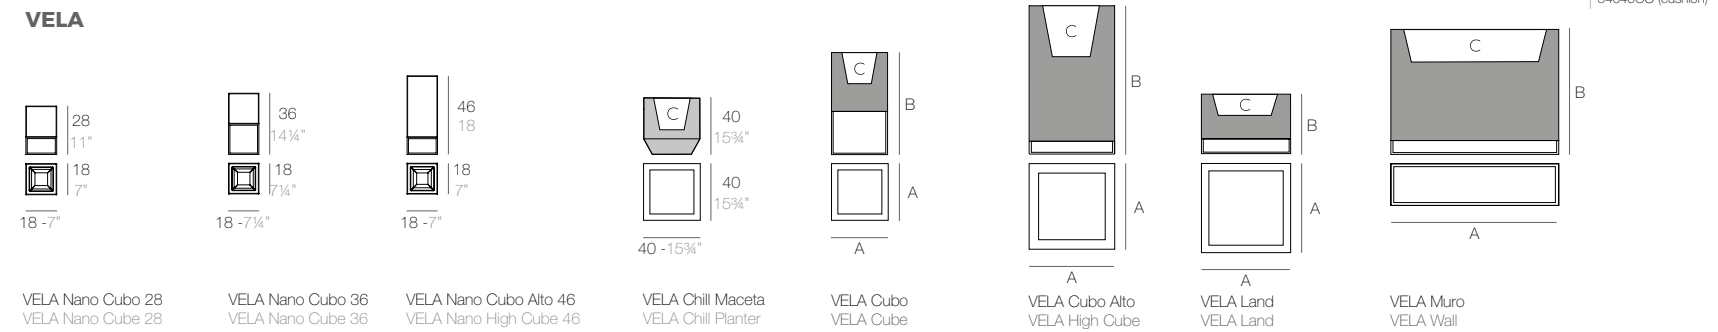

VELA

VELA Nano Cubo 28 VELA Nano Cube 28, VELA Nano Cubo 36 VELA Nano Cube 36, VELA Nano Cubo Alto 46 VELA Nano High Cube 46, VELA Chill Maceta VELA Chill Planter, VELA Cubo VELA Cube, VELA Cubo Alto VELA High Cube, VELA Land VELA Land, VELA Muro VELA Wall

	A in A cm	x	B in B cm	Gal L	C= (d x d) x h in C= (d x d) x h cm	Basic Basic	Self-watering Autoriego	Lacquered Lacado	White Led Cab. Led Blanco Cab.	RGBW Led Cab. Led RGBW Cab.	RGBW Led Batt. Led RGBW Bat.	RGBW Led DMX Cab. Led RGBW DMX Cab.	RGBW Led DMX Batt. Led RGBW DMX Bat.
Nano Cube 28 - Nano Cubo 28	-	-	-	1/2 - 2	(5 1/2" x 5 1/2") x 4 3/4" - (14 x 14) x 12	54043A	-	54043F	54043W	-	-	-	-
Nano Cube 36 - Nano Cubo 36	-	-	-	1/2 - 2	(5 1/2" x 5 1/2") x 4 3/4" - (14 x 14) x 12	54039A	-	54039F	54039W	-	-	-	-
Nano High Cube 46 - Nano Cubo Alto 46	-	-	-	1/2 - 1'5	(5 1/2" x 5 1/2") x 9" - (14 x 14) x 23	54040A	-	54040F	54040W	-	-	-	-
Chill Planter - Chill Maceta	-	-	-	5 - 19	(12 1/4" x 12 1/4") x 10 3/4" - (31 x 31) x 27	54073A	54073R	54073F	54073W	54073L	54073Y	54073D	54073DY
Cubo 40 - Cubo 40	15 3/4" x 15 3/4"	40 x 40	x	27 1/2" - 70	6 - 22 (12 1/2" x 12 1/2") x 12 1/2" - (31 x 31) x 31	54035A	54035R	54035F	54035W	54035L	54035Y	54035D	54035DY
Cubo 60 - Cubo 60	23 1/2" x 23 1/2"	60 x 60	x	39 3/4" - 100	19 - 72 (18" x 18") x 18" - (46 x 46) x 46	54042A	54042R	54042F	54042W	54042L	54042Y	54042D	54042DY
High Cube 40 - Cubo Alto 40	15 3/4" x 15 3/4"	40 x 40	x	35 1/2" - 90	6 1/2 - 24 (11 3/4" x 11 3/4") x 13" - (30 x 30) x 33	54049A	54049R	54049F	54049W	54049L	54049Y	54049D	54049DY
High Cube 60 - Cubo Alto 60	23 1/2" x 23 1/2"	60 x 60	x	39 3/4" - 100	19 - 72 (18" x 18") x 18" - (46 x 46) x 46	54036A	54036R	54036F	54036W	54036L	54036Y	54036D	54036DY
Land - Land	23 1/2" x 23 1/2"	60 x 60	x	15 3/4" - 40	8 - 30 (18" x 18") x 9 1/2" - (46 x 46) x 24	54037A	54037R	54037F	54037W	54037L	54037Y	54037D	54037DY
Wall - Muro	11 3/4" x 47 1/4"	30 x 120	x	35 1/2" - 90	16 - 60 (9 1/2" x 45") x 9 1/2" - (24 x 114) x 24	54038A	54038R	54038F	54038W	54038L	54038Y	54038D	54038DY