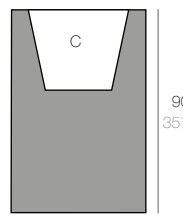

Ø60 - Ø23½"
CILINDRO ALTO Ø60 cm
HIGH CYLINDER Ø23½"

	Gal L	C= Ø x h in C= Ø x h cm	Basic Basic	Self-watering Autoriego	Lacquered Lacado	White Led Cab. Led Blanco Cab.	RGBW Led Cab. Led RGBW Cab.	RGBW Led Batt. Led RGBW Batt.	RGBW Led DMX Cab. Led RGBW DMX Cab.	RGBW Led DMX Batt. Led RGBW DMX Batt.
High Cylinder Ø15¾" x 31½" - Cilindro Alto Ø40 x 80 cm	4½ - 17	Ø11¾" x 12½" - Ø30 x 32	40441A	40441R	40441RF	40441W	40441L	40441Y	40441D	40441DY
High Cylinder Ø19¾" x 39¼" - Cilindro Alto Ø50 x 100 cm	8 - 31	Ø15" x 15¼" - Ø38 x 39	40451A	40451R	40451RF	40451W	40451L	40451Y	40451D	40451DY
High Cylinder Ø23½" x 35½" - Cilindro Alto Ø60 x 90 cm	15¾ - 60	Ø18" x 18" - Ø46 x 46	40460A	40460R	40460RF	40460W	40460L	40460Y	40460D	40460DY