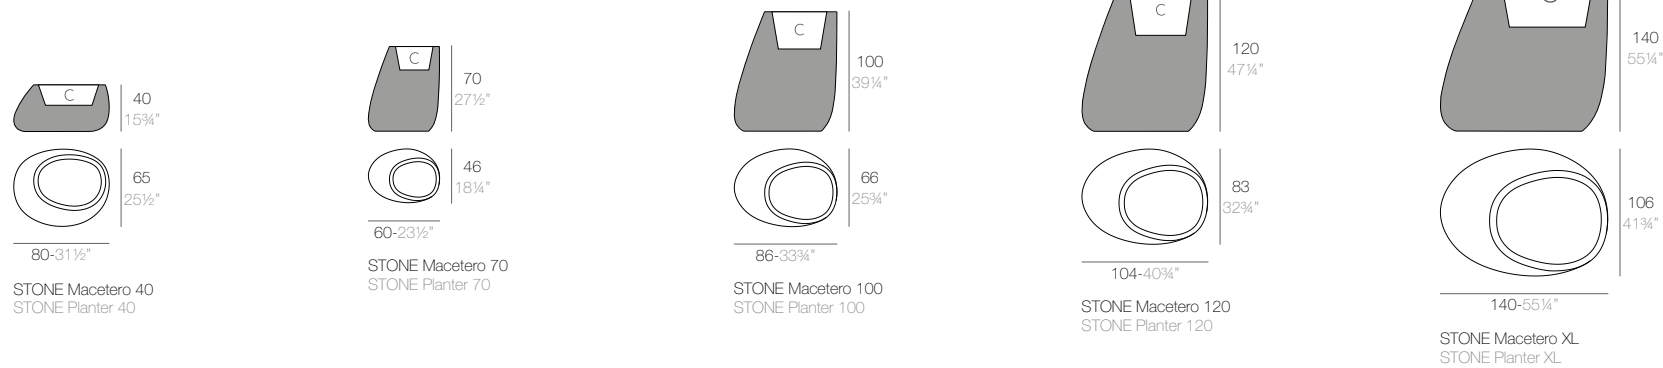

STONE

	Gal L	C= (d x d' x h in C= (d x d') x h cm	Basic Basic	Self-watering Autoriego	Lacquered Lacado	White Led Cab. Led Blanco Cab.	RGBW Led Cab. Led RGBW Cab.	RGBW Led Batt. Led RGBW Bat.	RGBW Led DMX Cab. Led RGBW DMX Cab.	RGBW Led DMX Batt. Led RGBW DMX Bat.
Planter 40 - Macetero 40	8½ - 32	(20½" x 15¼" x 10¼" - (52 x 39) x 26	55008A	55008R	55008F	55008W	55008L	55008Y	55008D	55008DY
Planter 70 - Macetero 70	5½ - 20	(14½" x 11½" x 10¼" - (37 x 29) x 26	55009A	55009R	55009F	55009W	55009L	55009Y	55009D	55009DY
Planter 100 - Macetero 100	13½ - 52	(21¼" x 15¼" x 15¼" - (54 x 44) x 39	55010A	55010R	55010F	55010W	55010L	55010Y	55010D	55010DY
Planter 120 - Macetero 120	27½ - 105	(25½" x 22" x 18" - (65 x 56) x 46	55011A	55011R	55011F	55011W	55011L	55011Y	55011D	55011DY
Planter XL - Macetero XL	66½ - 252	(35½" x 28¼" x 24½" - (90 x 72) x 62	55012A	55012R	55012F	55012W	55012L	55012Y	55012D	55012DY