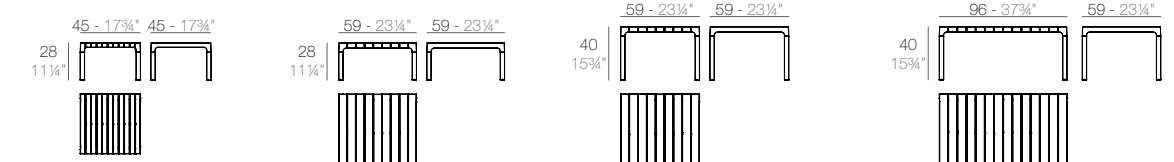

SPRITZ Taburete Alto 87
SPRITZ Counter Stool 34 1/4\"/>
 Ref: 56020

SPRITZ Mesa Alta
SPRITZ Bar Table
ref: 56018

SPRITZ Sillón
SPRITZ Lounge Chair
Ref: 55024

SPRITZ Sofá
SPRITZ Sofa
Ref: 55025

SPRITZ

SPRITZ Mesa Tumbona
SPRITZ Sun Lounger Table
Ref: 56028