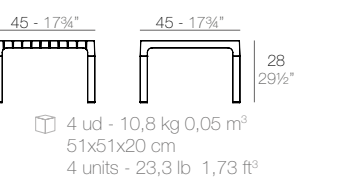

NEW

SPRITZ mesa tumbona. Sun chaise Table. Chaise longue table. Tisch. Tavolo.

45x45x28cm.		
Basic. Básico.		
59x59x28cm.		
Basic. Básico.		

Price per unit
Precio unidad

Stackable
Apilable

WHITE
BLACK
EGRU
BRONZE
MOSTAZA