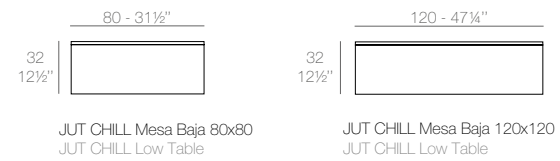

JUT CHILL

	Basic Basic	Lacquered Lacado	White Led Cab. Led Blanco Cab.	RGBW Led Cab. Led RGBW Cab.	RGBW Led Batt. Led RGBW Bat.	RGBW Led DMX Cab. Led RGBW DMX Cab.	RGBW Led DMX Batt. Led RGBW DMX Bat.	Acolchado Cushion
JUT Silla - Chair	44409	44409F	-	-	-	-	-	44509CO
JUT Sillón - Armchair	44408	44408F	-	-	-	-	-	44508CO
JUT Butaca - Lounge Chair	44401	44401F	-	-	-	-	-	44501CO
JUT Sofá - Sofa	44402	44402F	-	-	-	-	-	44502CO
JUT Mesa 90x90 - Table 90x90	44410	44410F	-	-	-	-	-	-
JUT Mesa 180x90 - Table 180x90	44406	44406F	-	-	-	-	-	-
JUT Mesa XL 280x90 - XL Table 280x90	44407	44407F	-	-	-	-	-	-
JUT Taburete Alto - Bar Stool	44412	44412F	-	-	-	-	-	-
JUT Mesa Alta - High Table	44411	44411F	-	-	-	-	-	-
JUT Mesa Tumbona - Sun Lounger Table	44405	44405F	-	-	-	-	-	-
JUT Mesa Baja - Coffee Table	44403	44403F	-	-	-	-	-	-
JUT Tumbona - Sun Lounger	44404	44404F	-	-	-	-	-	44504CO
JUT CHILL Puff 40x40 - Ottoman 40x40	44416	44416F	-	-	44416Y	-	44416DY	Included
JUT CHILL Puff 80x80 - Ottoman 80x80	44415	44415F	-	-	44415Y	-	44415DY	Included
JUT CHILL Puff 120x120 - Ottoman 120x120	44414	44414F	-	-	44414Y	-	44414DY	Included
JUT CHILL Cama - Daybed	44421	44421F	44421W	44421L	44421Y	44421D	44421DY	Included
JUT CHILL Cama XL - Daybed XL	44420	44420F	44420W	44420L	44420Y	44420D	44420DY	Included
JUT CHILL Mesa Baja 80x80 - Low Table 80x80	44418	44418F	44418W	44418L	44418Y	44418D	44418DY	-
JUT CHILL Mesa Baja 120x120-LowTable 120x120	44417	44417F	44417W	44417L	44417Y	44417D	44417DY	-