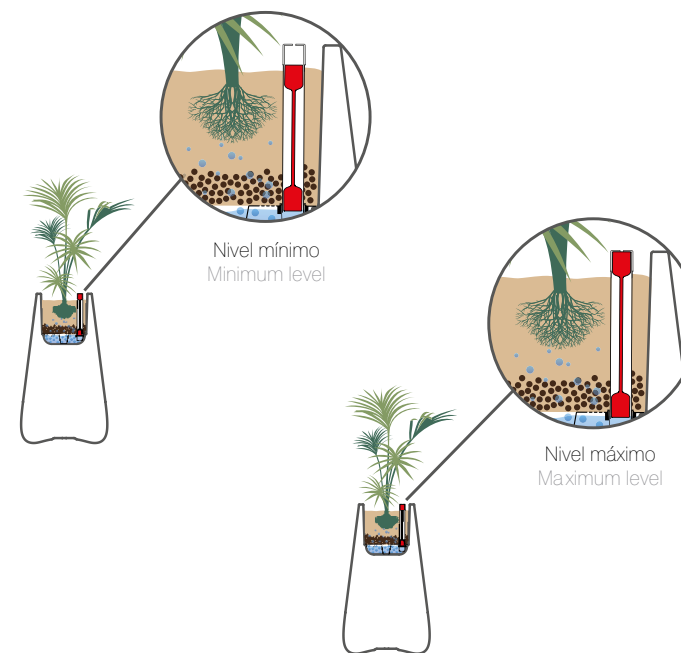

Design
VCG_0321

Studio Vondom
MAR 2021

ES | Las posibles diferencias entre el color original y el color reproducido se deben a la técnica de impresión.

VONDOM se reserva el derecho exclusivo sobre todas las marcas, fotografías y diseños utilizados en sus colecciones, por lo que queda prohibida la fabricación, distribución y/o comercialización de los productos que los contienen, en cualquier medio o soporte.

En particular quedan reservados a favor de su titular los derechos de reproducción total o parcial, la transformación de los mismos y/o su utilización fuera de la esfera privada y con fines comerciales.

VONDOM se reserva el derecho de modificar total o parcialmente sin aviso previo cualquiera de los datos y especificaciones de esta publicación.

Toda la información que aparece en este catálogo referente a dimensiones y capacidades son aproximadas.

© Copyright. 2021. Vondom, S.L.U.

Todos los Derechos a beneficio de VONDOM

EN | The possible differences between pictures and real items could be due to the colors in the printing technology process.

VONDOM all rights related to trademarks, pictures and designs are reserved.

All manufacturing distribution and/or trading activities in any media of the products displayed in the collections are prohibited. Specifically those rights about total or partial reproduction, transformation and/or usage in public with commercial purposes. VONDOM reserves the right to effect any changes or improvements, without notice.

All the information included in this catalogue regarding sizes and capacities are approximated.

© Copyright. 2021. Vondom, S.L.U.

All rights reserved to the order of VONDOM