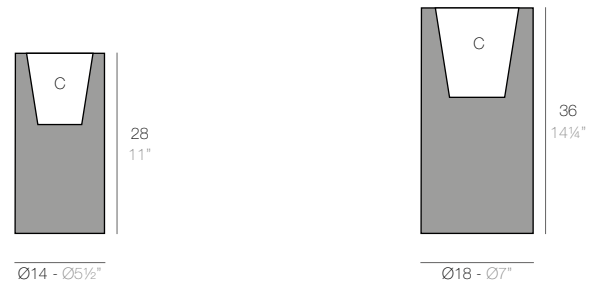

CILINDRO ALTO NANO

	Gal L	C = d x h in C = d x h cm	Nano Nano	Nano Lacquered Lacado Nano	Nano Led Nano Led
High Cylinder Nano Ø14 cm - Cilindro Alto Nano Ø14 cm	½ - 1'5	Ø4½" x 7" - Ø11 x 18	40414A	40414F	40414W
High Cylinder Nano Ø7" - Cilindro Alto Nano Ø18 cm	1 - 3	Ø7" x 9" - Ø14 x 23	40418A	40418F	40418W