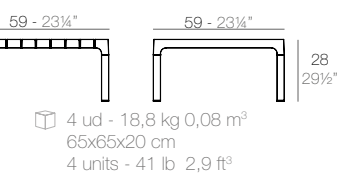

NEW

SPRITZ mesa tumbona. Sun chaise Table. Chaise longue table. Tisch. Tavolo.

45x45x28cm.		
Basic. Básico.		
59x59x28cm.		
Basic. Básico.		

Price per unit
Precio unidad

Stackable
Apilable

WHITE
BLACK
EGRU
BRONZE
MOSTAZA