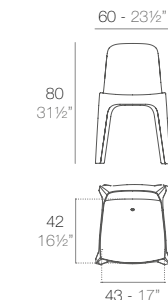

4 ud - 17,3 kg 0,34 m³
4 units - 38,18 lb 12,10 ft³