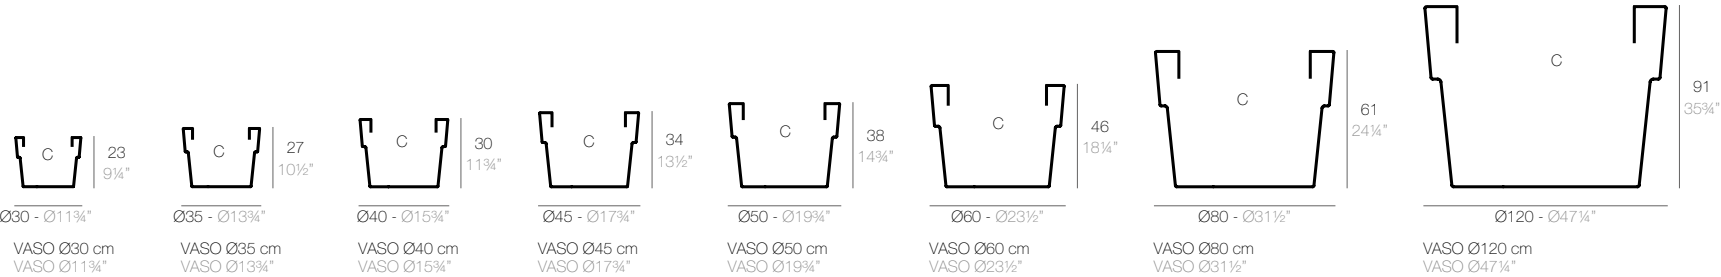

ANGULAR

	Gal L	C= d x h in C= d x h cm	Simple Simple	Simple Lacquered Lacado Simple
Angular 15 1/4" x 15 1/4" x 21 3/4" - Angular 39 x 39 x 55 cm	18 1/2 - 70	23 3/2" x 21 3/4" - 60 x 55	41070	41070F

MEDIO CILINDRO

	Gal L	C= d x h in C= d x h cm	Simple Simple	Simple Lacquered Lacado Simple
Medio Cilindro 19 3/4" x 11 1/2" x 21 3/4" - Medio Cilindro 50 x 29 x 55 cm	17 1/2 - 65	17" x 21 3/4" - 43 x 55	40950	40950F

VASO CUADRADO

	Gal L	C= d x h in C= d x h cm	Simple Simple	Simple Lacquered Lacado Simple
Squared Vaso 11 3/4" x 11 3/4" x 10 1/4" - Vaso Cuadrado 30 x 30 x 26 cm	4 1/2 - 17	9 1/2" x 10 1/4" - 24 x 26	41530	41530F
Squared Vaso 15 3/4" x 15 3/4" x 13 3/4" - Vaso Cuadrado 40 x 40 x 35 cm	10 1/2 - 40	12 1/2" x 13 3/4" - 32 x 35	41540	41540F
Squared Vaso 19 3/4" x 19 3/4" x 16 3/4" - Vaso Cuadrado 50 x 50 x 43 cm	21 - 80	15 3/4" x 17" - 40 x 43	41550	41550F
Squared Vaso 23 1/2" x 23 1/2" x 24 1/4" - Vaso Cuadrado 60 x 60 x 62 cm	37 - 140	19" x 24 1/2" - 48 x 62	41560	41560F

VASO

	Gal L	C= d x h in C= d x h cm	Simple Simple	Simple Lacquered Lacado Simple
Vaso 11 3/4" - Vaso 30 cm	3 1/4 - 12	10 1/4" x 9" - 26 x 23	40230	40230F
Vaso 13 3/4" - Vaso 35 cm	5 1/4 - 20	12 1/4" x 10 3/4" - 31 x 27	40235	40235F
Vaso 15 3/4" - Vaso 40 cm	8 - 30	13 3/4" x 12 1/4" - 35 x 31	40240	40240F
Vaso 17 3/4" - Vaso 45 cm	11 - 42	15 1/4" x 13 3/8" - 39 x 34	40245	40245F
Vaso 19 3/4" - Vaso 50 cm	15 1/2 - 60	17 1/2" x 15" - 44 x 38	40250	40250F
Vaso 23 1/2" - Vaso 60 cm	26 1/2 - 100	20 1/2" x 18" - 52 x 46	40260	40260F
Vaso 31 1/2" - Vaso 80 cm	60 1/2 - 230	26 3/4" x 24" - 68 x 61	40280	40280F
Vaso 47 1/4" - Vaso 120 cm	211 1/4 - 800	40 1/4" x 35 3/4" - 105 x 91	40212	40212F