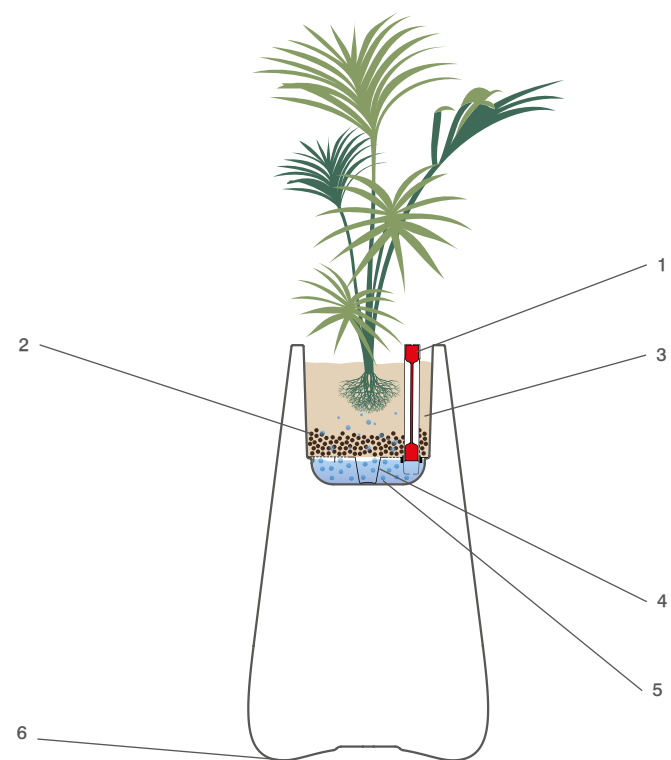

USO Y MANTENIMIENTO

Las fundas Vondom son impermeables y repelen el agua, el aceite y la suciedad y sirven para proteger el mueble. Pero no sirven para cubrir los cojines de forma permanente porque se puede formar humedad junto a las costuras de la funda y dejar manchas de moho en la tela. Antes de utilizar las fundas, el mueble y los cojines han de estar secos. Tenga en cuenta que las fundas están adaptadas especialmente a sus muebles y es necesario colocarlas correctamente. Para aumentar la circulación de aire, las fundas no llegan al suelo. No guardar o doblar las fundas húmedas, dejar que se sequen en un lugar con buena ventilación. Para limpiar las fundas utilice un paño suave, agua caliente y un producto de limpieza suave si es necesario. Después lávelas con agua. Los disolventes no son aptos para la limpieza de las fundas porque pueden atacar, dañar o decolorar la superficies a tratar.

INSTRUCCIONES_ Descripción del producto

- 1.- Indicador de nivel de agua del depósito, comprobable en todo momento.
- 2.- Arcilla expandida, actúa como drenaje. Evita el estancamiento, dosifica el transporte del agua y garantiza la aireación de las raíces.
- 3.- Tierra vegetal.
- 4.- Base de autorriego donde la planta absorbe el agua.
- 5.- Depósito de agua.
- 6.- Opción de ruedas o patas.