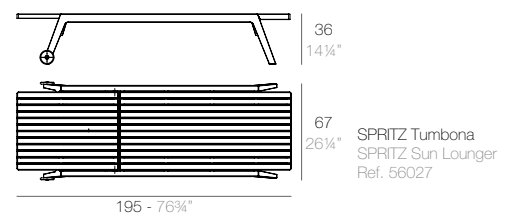

SPRITZ Tumbona
SPRITZ Sun Lounger
Ref: 56027