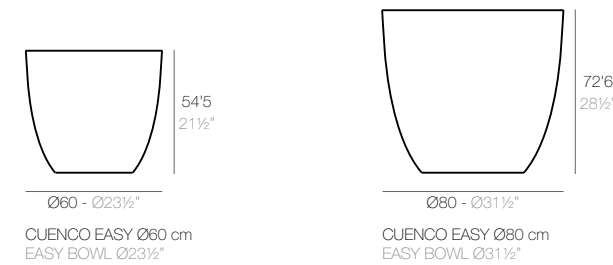

CUENCO EASY

	Gal L	C = (d x d) x h in C = (d x d) x h cm	Simple Simple
Vaso 23 1/2" - Vaso 60 cm	32 - 120	23 1/4" x 21" - 59 x 53 1/5	48460
Vaso 31 1/2" - Vaso 80 cm	58 - 220	31" x 28 1/4" - 78 5/8 x 71 5/8	48480