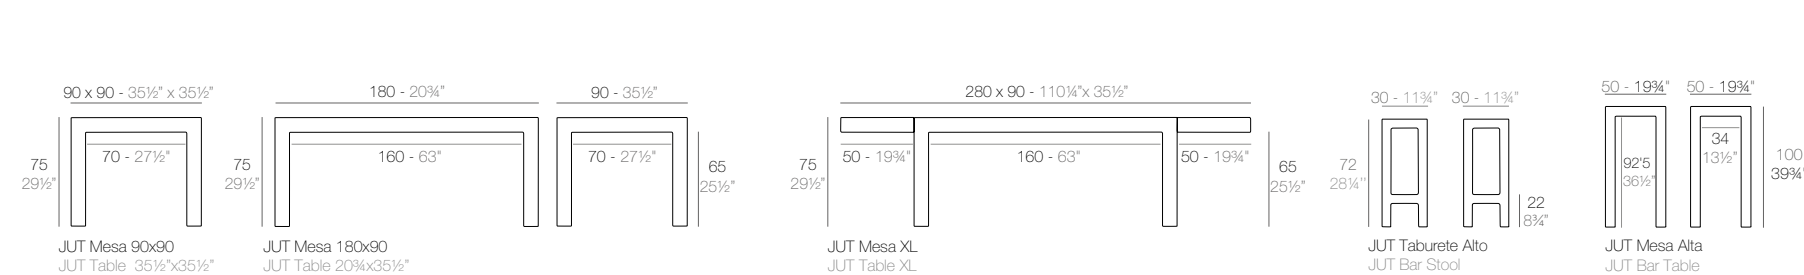

PLATO MEDIO CILINDRO

	Simple Simple	Simple Lacquered Lacado Simple
Middle Cylinder Plate 23½" x 14½" Plato Medio Cilindro 60 x 37 cm	42860	42860F

PLATOS CUADRADOS

	Simple Simple	Simple Lacquered Lacado Simple
10¼" - 26 cm	42926	42926F
13¾" - 35 cm	42935	42935F
15¾" - 40 cm	42939	42939F
16½" - 42 cm	42942	42942F
19¼" - 49 cm	42949	42949F
23½" - 60 cm	42960	42960F
27¾" - 71 cm	42971	42971F
36¼" - 92 cm	42992	42992F

PLATO ANGULAR

	Simple Simple	Simple Lacquered Lacado Simple
Angular Plate 19" x 19" Plato Angular 48 x 48 cm	42866	42866F

PLATOS JARDINERA

	Simple Simple	Simple Lacquered Lacado Simple
8¼" x 24" Plato Jardinera 21 x 61 cm	43020	43020F
9¾" x 25½" Plato Jardinera 25 x 65 cm	43025	43025F
10¼" x 29¾" Plato Jardinera 26 x 76 cm	43026	43026F
13¾" x 37½" Plato Jardinera 35 x 95 cm	43035	43035F
15¼" x 35¼" Plato Jardinera 39 x 89 cm	43039	43039F
19¼" x 42¾" Plato Jardinera 49 x 109 cm	43049	43049F
23½" x 51¼" Plato Jardinera 60 x 130 cm	43060	43060F

FURNITURE MOBILIARIO

JUT