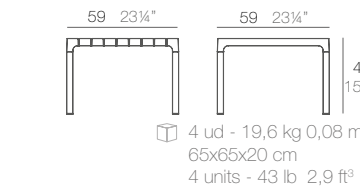

NEW

SPRITZ Mesa baja. Coffee Table. Table de Salon. Tisch. Tavolo.

59x59x40cm.		
Basic. Básico.		

96x59x40cm.		
Basic. Básico.		

SPRITZ Mesa Alta. Bar Table. Table haute. Tisch. Tavolo alto.

Basic. Básico.