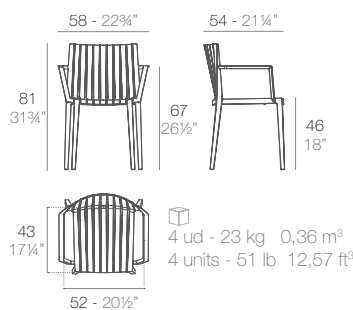

NEW

SPRITZ mesa tumbona. Sun chaise Table. Chaise longue table. Tisch. Tavolo.

45x45x28cm.		
Basic. Básico.		
59x59x28cm.		
Basic. Básico.		

Price per unit
Precio unidad

Stackable
Apilable

WHITE
BLACK
EGRU
BRONZE
MOSTAZA