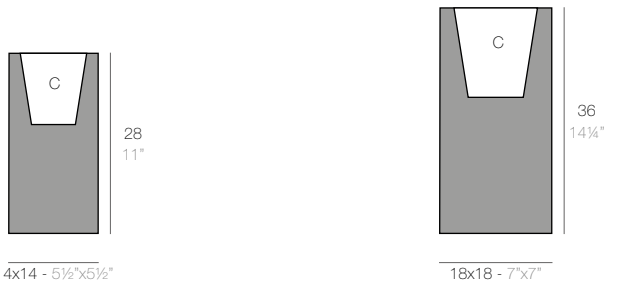

CUBO ALTO NANO

	Gal L	C = d x h in C = d x h cm	Nano Nano	Nano Lacquered Lacado Nano	Nano Led Nano Led
High Cube Nano 5½"x5½"x11" - Cubo Alto Nano 14x14x28 cm	1 - 3	4½" x 4½" x 7" - 11 x 11 x 18	41414A	41414F	41414W
High Cube Nano 7"x7"x14¼" - Cubo Alto Nano 18x18x36 cm	½ - 1'5	7" x 7" x 9" - 14 x 14 x 23	41418A	41418F	41418W