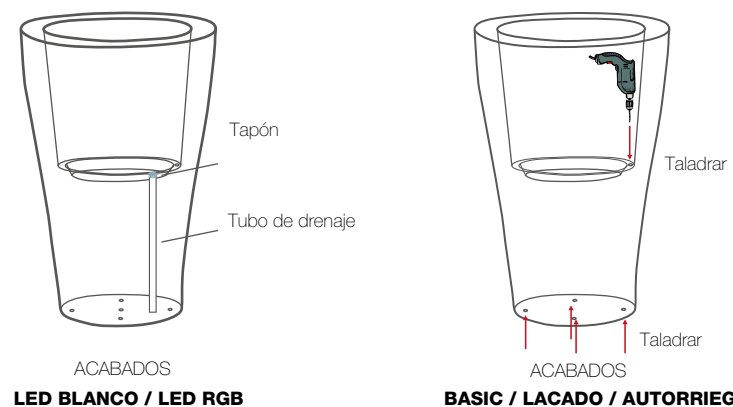

Design
VCG_0321

Studio Vondom
MAR 2021

ES | Las posibles diferencias entre el color original y el color reproducido se deben a la técnica de impresión.

VONDOM se reserva el derecho exclusivo sobre todas las marcas, fotografías y diseños utilizados en sus colecciones, por lo que queda prohibida la fabricación, distribución y/o comercialización de los productos que los contienen, en cualquier medio o soporte.

En particular quedan reservados a favor de su titular los derechos de reproducción total o parcial, la transformación de los mismos y/o su utilización fuera de la esfera privada y con fines comerciales.

VONDOM se reserva el derecho de modificar total o parcialmente sin aviso previo cualquiera de los datos y especificaciones de esta publicación.

Toda la información que aparece en este catálogo referente a dimensiones y capacidades son aproximadas.

© Copyright. 2021. Vondom, S.L.U.

Todos los Derechos a beneficio de VONDOM

EN | The possible differences between pictures and real items could be due to the colors in the printing technology process.

VONDOM all rights related to trademarks, pictures and designs are reserved.

All manufacturing distribution and/or trading activities in any media of the products displayed in the collections are prohibited. Specifically those rights about total or partial reproduction, transformation and/or usage in public with commercial purposes. VONDOM reserves the right to effect any changes or improvements, without notice.

All the information included in this catalogue regarding sizes and capacities are approximated.

© Copyright. 2021. Vondom, S.L.U.

All rights reserved to the order of VONDOM