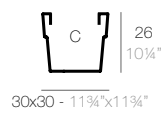

VASO CUADRADO

VASO CUADRADO 30 cm
SQUARE VASO 11 3/4"