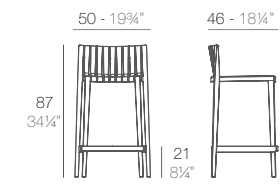

Cushion. Acolchado. (Nautic)

+ 50€
56019C0

Cushion. Acolchado. (Silvertex, Crevin, Savane, Heritage)

+ 58€
56019CC0

SPRITZ counter stool.

Basic. Básico.

112€
56020

4 ud - 21,8 kg 0,31 m³
4 units - 48,1 lb 11,14 ft³