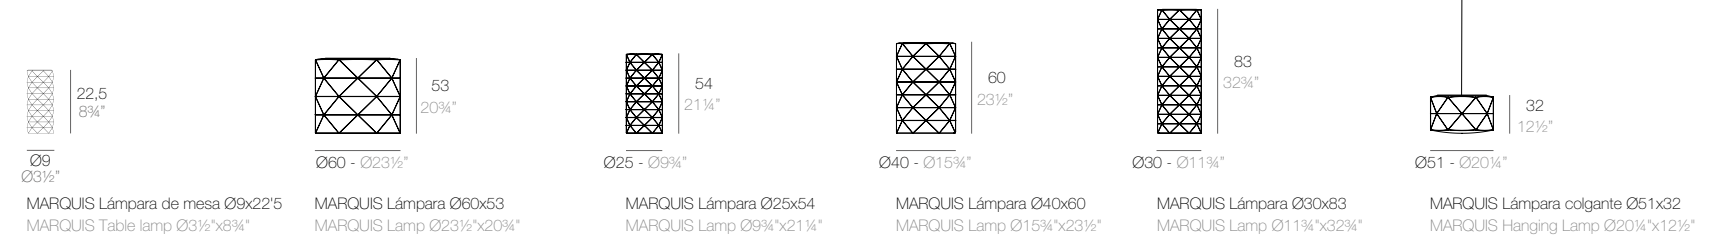

MARQUIS

	White Led Cab. Led Blanco Cab.	White Led Batt. Led Bl. Bat.	RGBW Led Cab. Led RGBW Cab.	RGBW Led Batt. Led RGBW Bat.	RGBW Led DMX Cab. Led RGBW DMX Cab.	RGBW Led DMX Batt. Led RGBW DMX Bat.
Table Lamp Ø31/2"x8 3/4" - Lámpara de mesa Ø9x22.5	-	47093WY	-	47093Y	-	47093DY
Lamp Ø231/2"x203/4" - Lámpara Ø60x53	47087W	-	47087L	47087Y	47087D	47087DY
Lamp Ø93/4"x211/4" - Lámpara Ø25x54	47088W	-	47088L	47088Y	47088D	47088DY
Lamp Ø153/4"x231/2" - Lámpara Ø40x60	47089W	-	47089L	47089Y	47089D	47089DY
Lamp Ø111/4"x323/4" - Lámpara Ø30x83	47090W	-	47090L	47090Y	47090D	47090DY
Hanging Lamp Ø201/4"x121/2" - Lámpara colgante Ø51x32	47091W	-	47091L	47091Y	47091D	47091DY