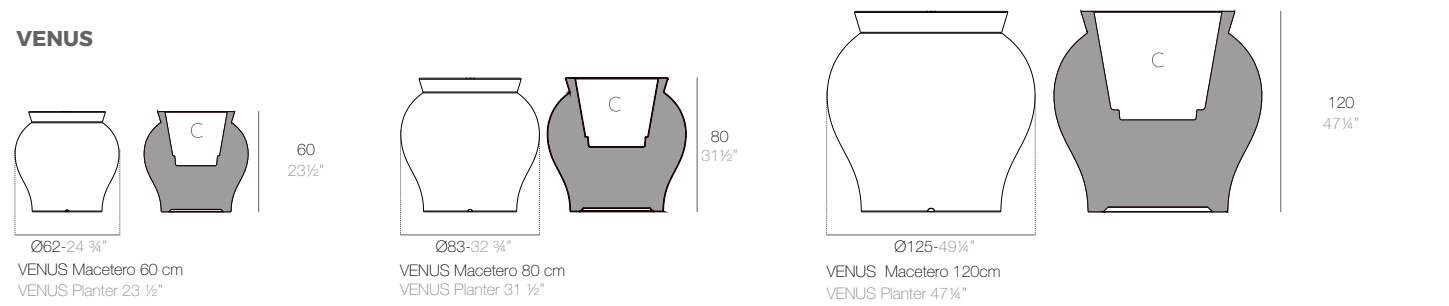

VENUS

VENUS Macetero 60 cm
VENUS Planter 23 1/2"

	Gal L	C= (Ø d) x h in C= (Ø d) x h cm	Basic Basic	Self-watering Autoriego	Lacquered Lacado	White Led Cab. Led Blanco Cab.	RGBW Led Cab. Led RGBW Cab.	RGBW Led Batt. Led RGBW Bat.	RGBW Led DMX Cab. Led RGBW DMX Cab.	RGBW Led DMX Batt. Led RGBW DMX Bat.
Planter 23 1/2" - Macetero 60 cm	6 1/2 - 25	Ø14 1/2" x 12 1/2" - Ø37 x 32	67022A	67022R	67022RF	67022W	67022L	67022Y	67022D	67022DY
Planter 31 1/2" - Macetero 80 cm	15 1/4 - 58	Ø19 3/4" x 16 1/4" - Ø50 x 41	67021A	67021R	67021RF	67021W	67021L	67021Y	67021D	67021DY
Planter 47 1/4" - Macetero 120 cm	56 1/2 - 214	Ø30 1/4" x 25 1/2" - Ø77 x 65	67020A	67020R	67020RF	67020W	67020L	67020Y	67020D	67020DY