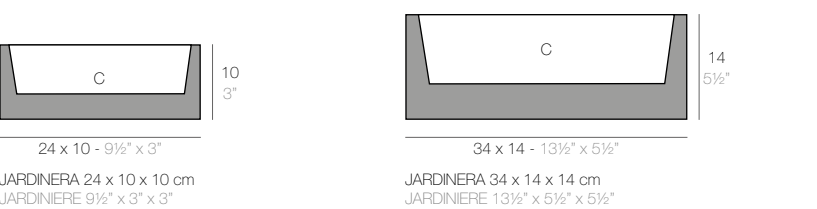

JARDINERA NANO

	Gal L	C = d x h in C = d x h cm	Nano Nano	Nano Lacquered Lacado Nano	Nano Led Nano Led
Jardiniere 9½"x3"x3" - Jardinera 24x10x10 cm	0'2 - 1	8½" x 3¼" x 2¼" - 22 x 8 x 6	41610A	41610F	41610W
Jardiniere 13½"x5½"x5½" - Jardinera 34x14x14 cm	0'6 - 2'5	12¾" x 4" x 3½" - 31 x 11 x 9	41614A	41614F	41614W