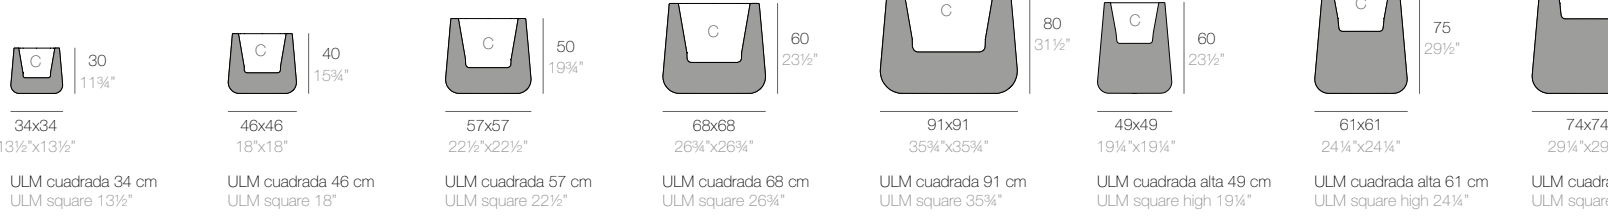

ULM CUADRADAS

Model	Gal L	C= (d-d) x h in - C= (d-d) x h cm	Basic Basic	Self-watering Autoriego	Lacquered Lacado	White Led Cab. Led Blanco Cab.	RGBW Led Cab. Led RGBW Cab.	RGBW Led Batt. Led RGBW Bat.	RGBW Led DMX Cab. Led RGBW DMX Cab.	RGBW Led DMX Batt. Led RGBW DMX Bat.
Square 13½" x 13½" x 11¾" - Cuadrada 34 x 34 x 30	2 - 8	9½" x 9½" x 7¾" - 24 x 24 x 20	42201A	42201R	42201RF	42201W	42201L	42201Y	42201D	42201DY
Square 18" x 18" x 15¾" - Cuadrada 46 x 46 x 40	5½ - 20	12½" x 12½" x 10¾" - 32 x 32 x 27	42202A	42202R	42202RF	42202W	42202L	42202Y	42202D	42202DY
Square 22½" x 22½" x 19¾" - Cuadrada 57 x 57 x 50	10½ - 39	15¾" x 15¾" x 13¾" - 40 x 40 x 34	42203A	42203R	42203RF	42203W	42203L	42203Y	42203D	42203DY
Square 26¾" x 26¾" x 23½" - Cuadrada 68 x 68 x 60	14¾ - 56	18¾" x 18¾" x 16¾" - 48 x 48 x 41	42204A	42204R	42204RF	42204W	42204L	42204Y	42204D	42204DY
Square 35¾" x 35¾" x 31½" - Cuadrada 91 x 91 x 80	35½ - 135	25¾" x 25¾" x 18¾" - 64 x 64 x 47	42205A	42205R	42205RF	42205W	42205L	42205Y	42205D	42205DY
Square High 19¼" x 19¼" x 23½" - Cuadrada Alta 49 x 49 x 60	5½ - 20	12½" x 12½" x 10¾" - 32 x 32 x 27	42211A	42211R	42211RF	42211W	42211L	42211Y	42211D	42211DY
Square High 24¼" x 24¼" x 29½" - Cuadrada Alta 61 x 61 x 75	10 - 38	15¾" x 15¾" x 13¾" - 40 x 40 x 34	42212A	42212R	42212RF	42212W	42212L	42212Y	42212D	42212DY
Square High 29¼" x 29¼" x 35½" - Cuadrada Alta 74 x 74 x 90	14½ - 55	18¾" x 18¾" x 15¾" - 48 x 48 x 39	42213A	42213R	42213RF	42213W	42213L	42213Y	42213D	42213DY