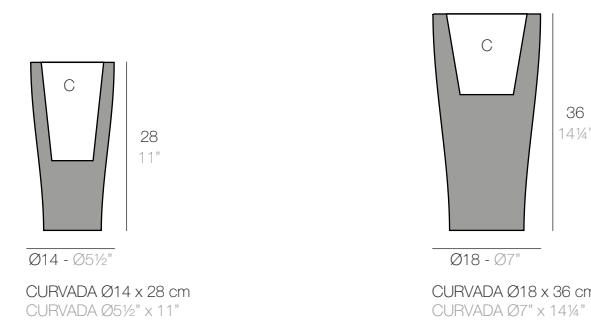

CURVADA NANO

	Gal L	C = d x h in C = d x h cm	Nano Nano	Nano Lacquered Lacado Nano	Nano Led Nano Led
Curvada 14 cm x 11" - Curvada 14 x 28 cm	1/2 - 1	5 1/2" x 11" - 14 x 28	42114A	42114F	42114W
Curvada 18 cm x 14 1/4" - Curvada 18 x 36 cm	1 - 2	7" x 14 1/4" - 18 x 36	42118A	42118F	42118W