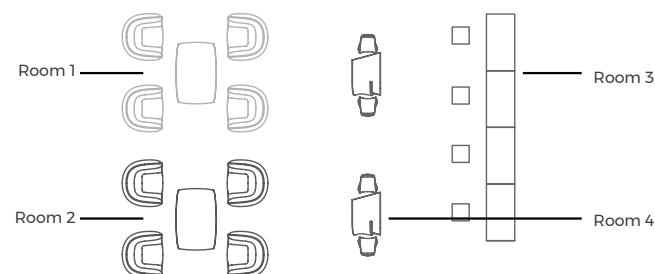

2* Ejemplo de configuración personalizada DMX Wireless Home

MANTENIMIENTO Y SEGURIDAD GENERAL

Nuestra producción se rige según las normas de nuestro sistema de aseguramiento de la calidad ISO 9001:2008 y de medio ambiente ISO 14001:2004. Y solamente utilizamos materiales de altísima calidad para garantizar una larga vida útil a los productos.

Para proporcionarle un uso duradero y seguro al producto, por favor siga las siguientes instrucciones:

- Todos nuestros productos son aptos tanto para interior como para exterior.
- La exposición continua al Sol, especialmente los colores oscuros, puede provocar lesiones por contacto con la piel. Tenga la precaución de verificar la temperatura de los muebles antes de su uso en horas de sol extremo.
- Coloque la pieza en una superficie regular y sin pendiente para evitar desplazamientos incontrolados.
- Manténgala alejada de fuentes de calor excesivas.
- El producto no es un juguete. No permita que los niños jueguen con ellos, para evitar accidentes.
- Mantenga sus muebles fuera de fuentes de polvo para mantenerlos limpios. En caso de que se requiera su limpieza se recomienda el uso de sistemas de presión de agua tipo KARCHER y/o desengrasantes domésticos de forma periódica. Nunca utilice productos abrasivos o corrosivos.
- Para una mejor conservación del mobiliario, se aconseja cubrir con fundas para cada uno de los artículos.
- Las colecciones lacadas son aptas para el exterior pero hay que extremar su cuidado puesto que son más delicadas, no debe utilizar agua a presión ni productos abrasivos o corrosivos. Para ello, es aconsejable aplicar cada 2 ó 3 meses cera de carrocería y así eliminar la aparición de posibles arañazos.
- Existen acolchados aptos para el exterior, disponibles para algunas colecciones. Se recomienda limpiarlos periódicamente utilizando un paño con jabón neutro y agua.
- Limpie las partes de acero inoxidable con productos adecuados.
- En caso de sustituir la bombilla, asegúrese de que el cable no está conectado a la corriente eléctrica.
- Si el cable sufre algún deterioro, debe cambiarse exclusivamente por el fabricante o por un profesional.
- Si el LED dejara de funcionar, no manipular en ningún caso y contactar con el fabricante o distribuidor del producto.

LIMPIEZA GENERAL

Vondom Mobiliario de exterior se limpia fácilmente y permanece impecable.

Pasos para limpiar mobiliario the exterior:

1. Pulverice con un quitagrasas la superficie a limpiar.
2. Frote con un paño húmedo y agua. Nunca con estropajo o utensilio abrasivo.
3. Aclare con abundante agua con un sistema de agua a presión.
4. Déjalo secar en el exterior.

- Esperemos que disfrute de nuestros productos. Si desea más información no dude en comunicárselo a nuestro departamento de ATENCIÓN AL CLIENTE llamando al **+34 96 239 84 86** o enviando un correo electrónico a **info@vondom.com**

Control Remoto Instrucciones