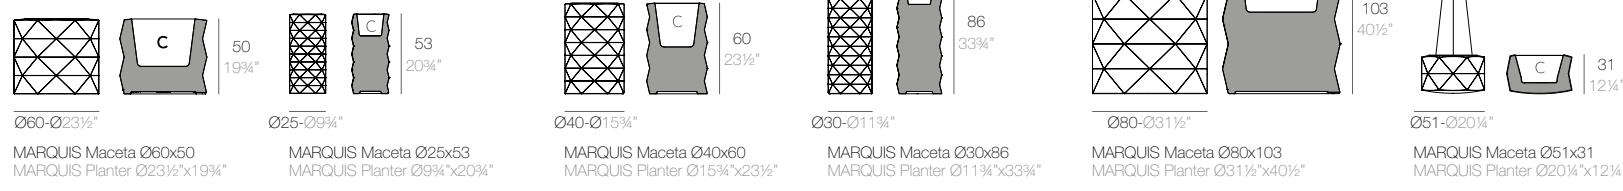

MARQUIS

Model	Gal L	C= Ø x h in - C= Ø x h cm	Basic Basic	Self-watering Autoriego	Lacquered Lacado	White Led Cab. Led Blanco Cab.	RGBW Led Cab. Led RGBW Cab.	RGBW Led Batt. Led RGBW Bat.	RGBW Led DMX Cab. Led RGBW DMX Cab.	RGBW Led DMX Batt. Led RGBW DMX Bat.
Planter Ø23½"x19¾" - Maceta Ø60x50	5/28 - 60	Ø17" x 12½" - Ø43 x 32	47081A	47081R	47081F	47081W	47081L	47081Y	47081D	47081DY
Planter Ø25"x20¾" - Maceta Ø25x53	1 - 4	Ø7" x 5½" - Ø18 x 14	47082A	47082R	47082F	47082W	47082L	47082Y	47082D	47082DY
Planter Ø15¾"x23½" - Maceta Ø40x60	6 - 23	Ø11½" x 11" - Ø29 x 28	47083A	47083R	47083F	47083W	47083L	47083Y	47083D	47083DY
Planter Ø11¾"x33¾" - Maceta Ø30x86	25 - 10	Ø8¾" x 8¾" - Ø22 x 22	47084A	47084R	47084F	47084W	47084L	47084Y	47084D	47084DY
Planter Ø31½"x40½" - Maceta Ø80x103	42 - 160	Ø23¾" x 18" - Ø59 x 46	47085A	47085R	47085F	47085W	47085L	47085Y	47085D	47085DY
Hanging Planter Ø20¼"x12¼" - Maceta Colgante Ø51x31	0/8 - 3	Ø15" x 8¾" - Ø38 x 22	47086A	47086R	47086F	-	-	-	-	-