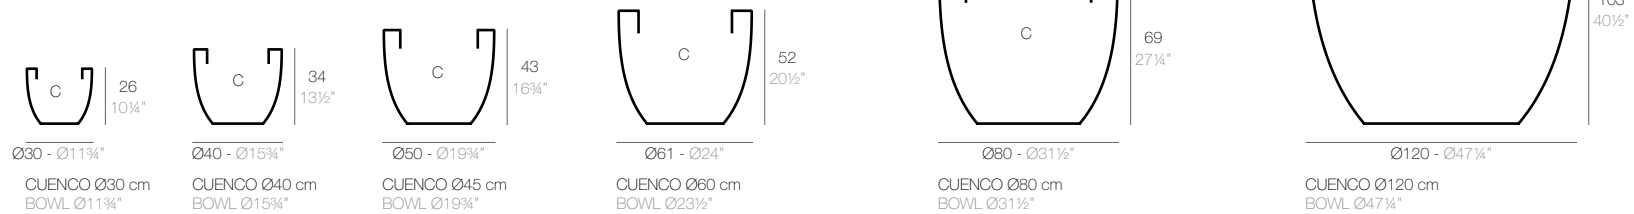

CUENCO

	Gal L	C= d x h in C= d x h cm	Simple Simple	Simple Lacquered Lacado Simple
Bowl 11 3/4" - Cuenco 30 cm	4 - 15	9 1/2" x 10 1/4" - 24 x 26	40730	40730F
Bowl 15 3/4" - Cuenco 40 cm	9 1/4 - 35	13" x 13 3/4" - 33 x 35	40740	40740F
Bowl 19 3/4" - Cuenco 50 cm	18 1/4 - 70	16 1/2" x 17" - 42 x 43	40750	40750F
Bowl 23 1/2" - Cuenco 60 cm	31 1/4 - 120	20 1/2" x 20 1/2" - 52 x 52	40760	40760F
Bowl 31 1/2" - Cuenco 80 cm	74 - 280	26 3/4" x 27 1/4" - 68 x 69	40780	40780F
Bowl 47 1/4" - Cuenco 120 cm	251 - 950	40 1/4" x 41" - 102 x 104	402712	40712F