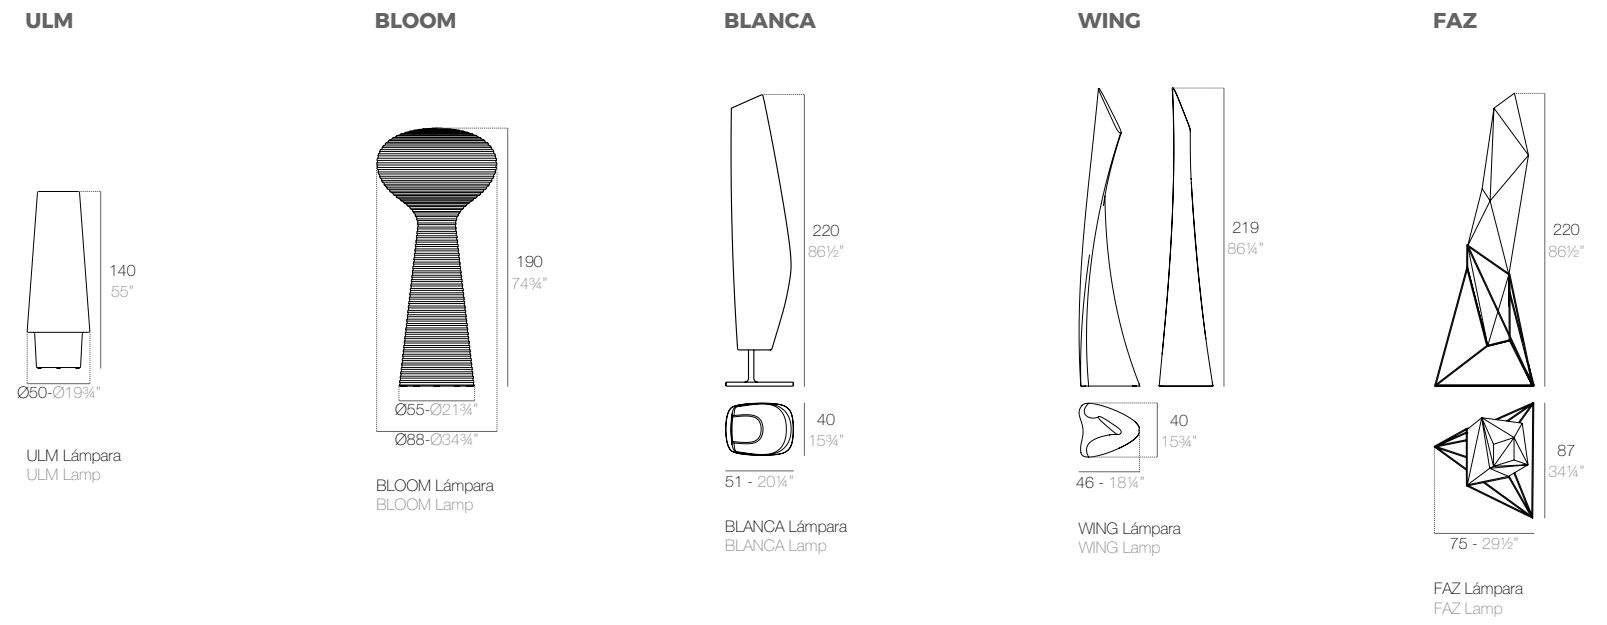

SPRITZ Mesa Tumbona
SPRITZ Sun Lounger Table
Ref: 56029

SPRITZ Mesa Baja
SPRITZ Low Table
Ref: 56030

SPRITZ Mesa Baja
SPRITZ Low Table
Ref: 56026

SPRITZ Tumbona
SPRITZ Sun Lounger
Ref: 56027

LAMPS LÁMPARAS