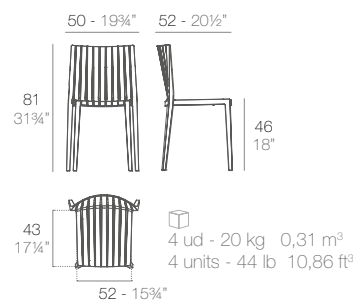

NEW

SPRITZ mesa tumbona. Sun chaise Table. Chaise longue table. Tisch. Tavolo.

45x45x28cm.		
Basic. Básico.		
59x59x28cm.		
Basic. Básico.		

Price per unit
Precio unidad

Stackable
Apilable

WHITE
BLACK
EGRU
BRONZE
MOSTAZA