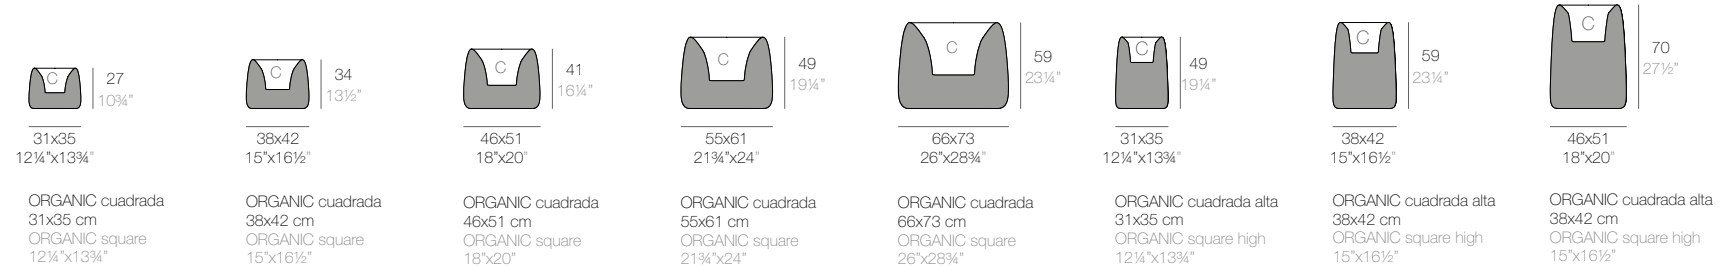

ORGANIC CUADRADAS

	Gal L	C= (d x d') x h in C= (d x d') x h cm	Basic Basic	Self-watering Autorriego	Lacquered Lacado	White Led Cab. Led Blanco Cab.	RGBW Led Cab. Led RGBW Cab.	RGBW Led Batt. Led RGBW Bat.	RGBW Led DMX Cab. Led RGBW DMX Cab.	RGBW Led DMX Batt. Led RGBW DMX Bat.
Square 12¼"x13¾"x10¾" - Cuadrada 31x35x27	1 - 4	6" x 6" x 6" - 15 x 15 x 15	42301A	42301R	42301RF	42301W	42301L	42301Y	42301D	42301DY
Square 15"x16½"x13½" - Cuadrada 38x42x34	1¾ - 7	7" x 7" x 7½" - 18 x 18 x 19	42302A	42302R	42302RF	42302W	42302L	42302Y	42302D	42302DY
Square 18"x20"x16¼" - Cuadrada 46x51x41	3¼ - 12	8¾" x 8¾" x 9½" - 22 x 22 x 24	42303A	42303R	42303RF	42303W	42303L	42303Y	42303D	42303DY
Square 21¾"x24"x19¼" - Cuadrada 55x61x49	5½ - 21	8¾" x 8¾" x 13" - 22 x 22 x 33	42304A	42304R	42304RF	42304W	42304L	42304Y	42304D	42304DY
Square 26"x28¾"x23¼" - Cuadrada 66x73x59	9½ - 36	11" x 11" x 13¾" - 28 x 28 x 35	42305A	42305R	42305RF	42305W	42205L	42205Y	42305D	42305DY
Square high 12¼"x13¾"x19¼" - Cuadrada alta 31x35x49	1 - 4	6" x 6" x 6" - 15 x 15 x 15	42306A	42306R	42306RF	42306W	42306L	42306Y	42306D	42306DY
Square high 15"x16½"x23¼" - Cuadrada alta 38x42x59	1¾ - 7	7" x 7" x 7¾" - 18 x 18 x 20	42307A	42307R	42307RF	42307W	42307L	42307Y	42307D	42307DY
Square high 18"x20"x27½" - Cuadrada alta 46x51x70	3¼ - 12	8¾" x 8¾" x 9½" - 22 x 22 x 24	42308A	42308R	42308RF	42308W	42308L	42308Y	42308D	42308DY