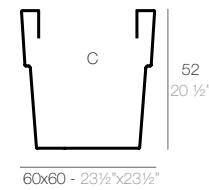

VASO CUADRADO

VASO CUADRADO 30 cm
SQUARE VASO 11 3/4"

VASO CUADRADO 40 cm
SQUARE VASO 15 3/4"

VASO CUADRADO 45 cm
SQUARE VASO 19 3/4"

VASO CUADRADO 60 cm
SQUARE VASO 23 1/2"

	Gal L	C= d x h in C= d x h cm	Simple Simple	Simple Lacquered Lacado Simple
Squared Vaso 11 3/4" x 11 3/4" x 10 1/4" - Vaso Cuadrado 30 x 30 x 26 cm	4 1/2 - 17	9 1/2" x 10 1/4" - 24 x 26	41530	41530F
Squared Vaso 15 3/4" x 15 3/4" x 13 3/4" - Vaso Cuadrado 40 x 40 x 35 cm	10 1/2 - 40	12 1/2" x 13 3/4" - 32 x 35	41540	41540F
Squared Vaso 19 3/4" x 19 3/4" x 16 3/4" - Vaso Cuadrado 50 x 50 x 43 cm	21 - 80	15 3/4" x 17" - 40 x 43	41550	41550F
Squared Vaso 23 1/2" x 23 1/2" x 24 1/4" - Vaso Cuadrado 60 x 60 x 62 cm	37 - 140	19" x 24 1/2" - 48 x 62	41560	41560F