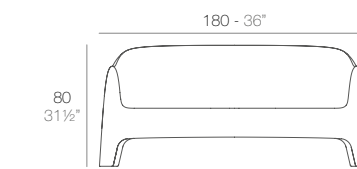

4 ud - 130,2 kg 1,88 m³
4 units - 286,04 lb 45,05 ft³