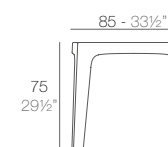

4 ud - 34 kg 0,49 m³
4 units - 75,85 lb 17,32 ft³

SOLID Mesa. Table. Table. Tisch. Tavolo. dining table.

Basic. Básico.

162€
55025

6 max.

4 ud - 44,4 kg 1,38m³
4 units - 97,89 lb 48,95 ft³

SOLID Butaca. Lounge Chair. Fauteuil. Sessel. Poltrona.