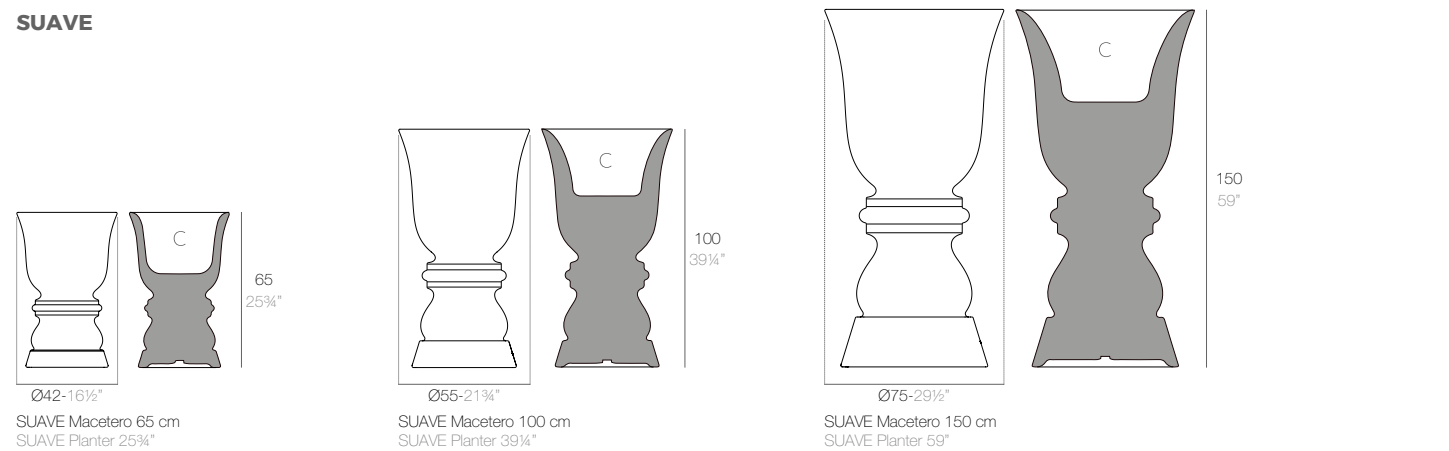

POTS & PLANTERS

MACETEROS & JARDINERAS

ADAN

	Gal L	C= (d x d) x h in C= (d x d) x h cm	Basic Basic	Self-watering Autoriego	Lacquered Lacado	White Led Cab. Led Blanco Cab.	RGBW Led Cab. Led RGBW Cab.	RGBW Led Batt. Led RGBW Bat.	RGBW Led DMX Cab. Led RGBW DMX Cab.	RGBW Led DMX Batt. Led RGBW DMX Bat.
Nano Planter - Nano Maceta	1/4 - 1'25	(4" x 4 3/4") x 6" - (10'2 x 11'8) x 15'2	49068A	-	49068F	49068W	-	-	-	-
Planter 42 - Maceta 42	1 1/4 - 4'5	(11 3/4" x 9 1/2") x 5 1/2" - (30 x 24) x 14,2	49064A	49064R	49064F	49064W	49064L	49064Y	49064D	49064DY
Planter 70 - Maceta 70	11 - 24	(17" x 15 1/4") x 11" - (43 x 39) x 28	49060A	49060R	49060F	49060W	49060L	49060Y	49060D	49060DY
Planter 100 - Maceta 100	19 - 75	(24 1/2" x 22 1/2") x 18" - (62 x 57) x 46	49074A	49074R	49074F	49074W	49074L	49074Y	49074D	49074DY

SUAVE

SUAVE Macetero 65 cm
SUAVE Planter 25 3/4"

	Gal L	C= (d x d) x h in C= (d x d) x h cm	Basic Basic	Self-watering Autoriego	Lacquered Lacado	White Led Cab. Led Blanco Cab.	RGBW Led Cab. Led RGBW Cab.	RGBW Led Batt. Led RGBW Bat.	RGBW Led DMX Cab. Led RGBW DMX Cab.	RGBW Led DMX Batt. Led RGBW DMX Bat.
Planter 25 3/4" - Macetero 65 cm	1 1/4 - 4'3	Ø12 1/4 x 10 1/4" - Ø31 x 26	67011A	67011R	67011RF	67011W	67011L	67011Y	67011D	67011DY
Planter 39 1/4" - Macetero 100 cm	2 1/4 - 8'2	Ø15 1/2 x 11" - Ø40 x 28	67012A	67012R	67012RF	67012W	67012L	67012Y	67012D	67012DY
Planter 59" - Macetero 150 cm	5'6 - 21'2	Ø23 1/4 x 15 1/4" - Ø59 x 39	67013A	67013R	67013RF	67013W	67013L	67013Y	67013D	67013DY