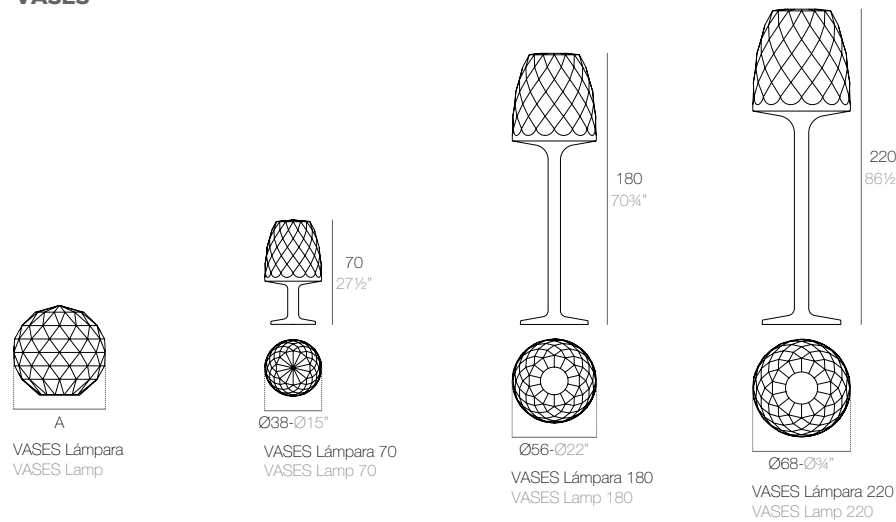

VASES

	A in A cm	Ceiling holder kit Kit soporte colgante	White Led Cab. Led Blanco Cab.	RGBW Led Cab. Led RGBW Cab.	RGBW Led Batt. Led RGBW Bat.	RGBW Led DMX Cab. Led RGBW DMX Cab.	RGBW Led DMX Batt. Led RGBW DMX Bat.
Lamp Ø1134* Lámpara Ø30	Ø1134 Ø30	48000X	48030W	48030L	48030Y	48030D	48030DY
Lamp Ø1534* Lámpara Ø40	Ø1534 Ø40	48000X	48040W	48040L	48040Y	48040D	48040DY
Lamp Ø2434* Lámpara Ø60	Ø2434 Ø60	48000X	48060W	48060L	48060Y	48060D	48060DY
Lamp 70 Lámpara 70	-	-	47038W	47038L	47038Y	47038D	47038DY
Lamp 180 Lámpara 180	-	-	47056W	47056L	47056Y	47056D	47056DY
Lamp 220 Lámpara 220	-	-	47068W	47068L	47068Y	47068D	47068DY