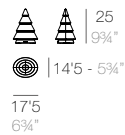

FOREST

CHRISMY Nano Árbol 25cm
CHRISMY Nano Tree 9 3/4"