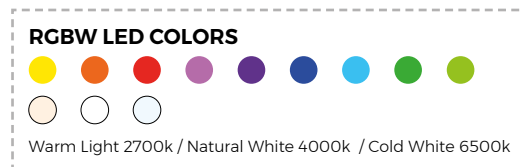

Unit with internal lighting with RGBW LED technology and remote control unit for switching colors. Available only in matte ice white finish. Remote control included.

RGBW LED DMX

Unit with internal lighting with RGBW LED technology and remote control unit for switching colors. Also controlled by DMX-1024 (wireless), enabling communication between one or more products simultaneously via the DMX transmitter (not included). There are two options to choose from: Professional XLR DMX and Home WIFI DMX.

Both options are available in various configurations:

1* DMX Wireless Standard Configuration.

2* DMX Wireless Customized Configuration.

WITH BATTERY

RGBW LED BATTERY

Unit with internal lighting with battery-powered RGBW LED technology. Includes charger and remote control for switching colors and charger. Available only in matte ice white finish.

RGBW LED DMX BATTERY

Unit with internal lighting with RGBW LED technology supplied by a battery (includes charger and remote control unit for switching colors). Also controlled by DMX-1024 (wireless), enabling communication between one or more products simultaneously via the DMX transmitter (not included). There are two options to choose from: Professional XLR DMX and Home WIFI DMX. (Remote control included).

Both options can have 2 different configurations:

1* DMX Wireless Standard Configuration.

2* DMX Wireless Customized Configuration.

Bluetooth Sound System ✨

Connect your smartphone or tablet via Bluetooth to the built in speakers.

- Sound systems 200W Dual component.

- Bluetooth Ready v.4.0.

- Input: AUX Jack 3,5 mm.

- USB Charger for portable gadget - Output 5V= 1500mA

Lightning

POWER SUPPLY

LED WHITE

- Simple color LEDs 4500 K

- 720 - 2800 LM Max. (Models subject to availability)

- 12 - 72 W Max. (Models subject o availability)

- Power supply: Mean Well / Class 2 / IN: 100-240V AC / 50-60Hz

- IEE: Class A

- IP65 / applicable for wet areas.

- Ta: 40°C

- 4-5 m. white cable Ho5RN-F 2G1 mm2 + Plug (EU - AUS - UK) ⚡ ⚡ ⚡

- 4-5 m. white cable SJTW - 2 x AWG18 + Plug (USA) ⚡ ⚡

- CE / RoHS / UL

NANO LED WHITE

- Simple color LEDs 4500 K

- 40 LM

- 14 W Max.

- Wall Power supply: IN: 100-240V AC / 50-60Hz

- IEE: Class A

- IP20 / indoor use only

- Ta: 35°C

- 2 Meters transparent cable with hand switch + EU Plug ⚡

- CE / RoHS

RGBW LED

- Multicolor LEDs RGBW

- Controller RF433 Mhz / 10-15 meters range

- 450 - 1100 LM Max. (Models subject to availability)

- 16 - 72 W Max. (Models subject to availability)

- Power supply: Mean Well / Class 2 / IN: 100-240V AC / 50-60Hz

- IEE: Class A

- IP65 / applicable for wet areas.

- Ta: 40°C

- 4-5 m. white cable Ho5RN-F 2G1 mm2 + Plug (EU - AUS - UK) ⚡ ⚡ ⚡

- 4-5 m. white cable SJTW - 2 x AWG18 + Plug (USA) ⚡ ⚡

- CE / RoHS / UL

RGBW LED DMX

- Multicolor LEDs RGBW

- Controller RF433 Mhz / 10-15 meters range

- DMX 1024 decoder / 2.4Ghz wireless signal/ compatible with IOS or Android & Professional Installations.

- DMX 1024 decoder / 2.4 Ghz wireless signal.

- Home WiFi DMX wireless controller, compatible with IOS and Android (not included)

- Professional DMX wireless controller, connector XLR (not included)

- 450 - 1100 LM Max. (Models subject to availability)

- 12 - 72 W Max. (Models subject to availability)

- Power supply: Mean Well / Class 2 / IN: 100-240V AC / 50-60Hz

- IEE: Class A

- IP65 / applicable for wet areas.

- Ta: 40°C

- 4-5 m. white cable Ho5RN-F 2G1 mm2 + Plug (EU - AUS - UK) ⚡ ⚡ ⚡

- 4-5 m. white cable SJTW - 2 x AWG18 + Plug (USA) ⚡ ⚡

- CE / RoHS / UL

BATTERY

BATTERY RGBW LED

- Multicolor LEDs RGBW

- Controller RF433 Mhz / 10-15 meters range

- 450 - 1100 LM Max. (depending on the model)

- 12 - 72 W Max. (depending on the model)

- Li-ion Battery 5.2 19 Ah (depending on the model) 12V / 6-8 h autonomy / Load 5h - 500 cycles

- Charger: 1.5A - 4A (depending on the model) IN: 100-240V AC / 50-60Hz

- IEE: Class A / CE / RoHS / IP65 (Suitable for wet areas)

- Ta: 40°C

BATTERY RGBW LED DMX

- Multicolor LEDs RGBW

- Controller RF433 Mhz / 10-15 meters range

- DMX 1024 decoder / 2.4 Ghz wireless signal.

- Home WiFi DMX wireless controller, compatible with IOS and Android (not included)

- Professional DMX wireless controller, connector XLR (not included)

- Li-ion Battery 5.2 - 19 Ah (depending on the model) 12V / 6-8 h autonomy / Load 5h - 500 cycles

- Charger: 1.5A - 4A (depending on the model) IN: 100-240V AC / 50-60Hz

- 1100 LM Max. (Models subject to availability)

- 12 - 72 W Max. (Models subject to availability)

- IEE: Class A / CE / RoHS / IP65 (Suitable for wet areas)

- Ta: 40°C