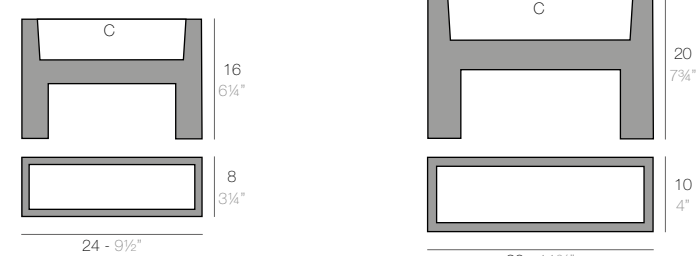

MURO NANO

	Gal L	C = d x h in C = d x h cm	Nano Nano	Nano Lacquered Lacado Nano	Nano Led Nano Led
Wall Nano 9½"x3¼"x6¼" - Muro Nano 24x8x16 cm	0'2 - 0'8	8½" x 2½" x 2½" - 22 x 6 x 7	42608A	42608F	42608W
Wall Nano 11¼"x4"x7¾" - Muro Nano 30x10x20 cm	0'4 - 1'5	11" x 3¾" x 3¾" - 28 x 8 x 8	42610A	42610F	42610W