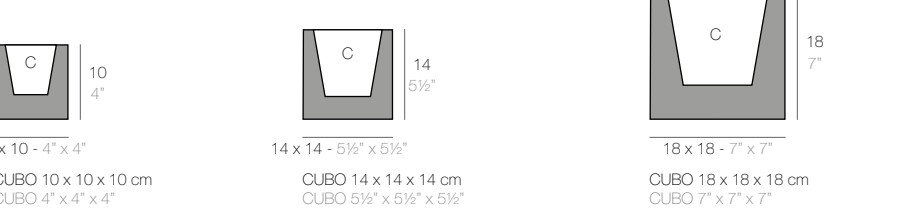

CUBO NANO

	Gal L	C = d x h in C = d x h cm	Nano Nano	Nano Lacquered Lacado Nano	Nano Led Nano Led
Cubo 4"x4"x4" - Cubo 10x10x10 cm	0'08 - 0'3	3¼" x 3¼" x 2¾" - 8 x 8 x 7	41310A	41310F	41310W
Cubo 5½"x5½"x5½" - Cubo 14x14x14 cm	0'25 - 1	4¾" x 4¾" x 3½" - 11 x 11 x 9	41314A	41314F	41314W
Cubo 7"x7"x7" - Cubo 18x18x18 cm	½ - 2	5½" x 5½" x 4¾" - 14 x 14 x 12	41318A	41318F	41318W