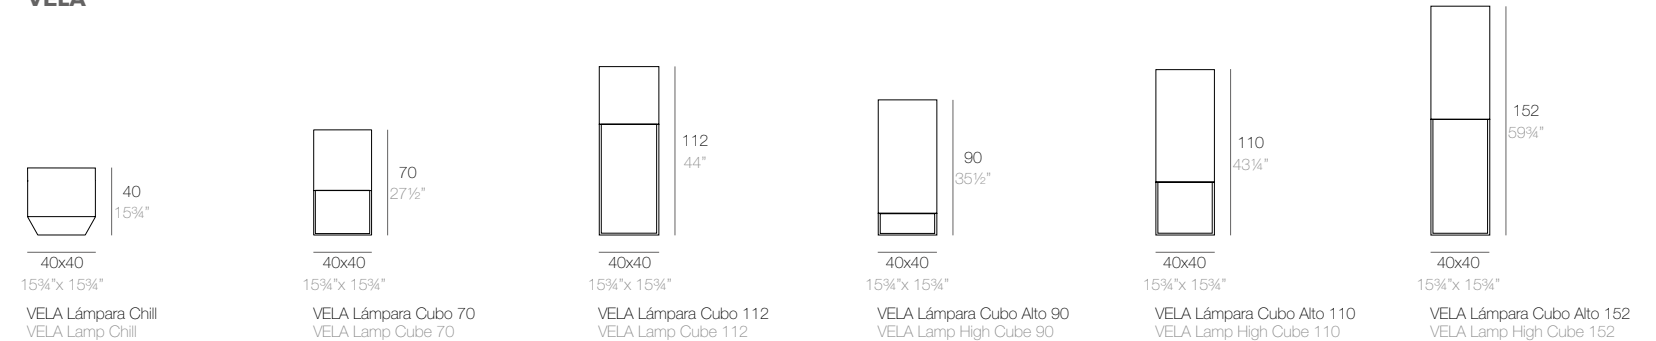

VELA

	White Led Cab. Led Blanco Cab.	RGBW Led Cab. Led RGBW Cab.	RGBW Led Batt. Led RGBW Bat.	RGBW Led DMX Cab. Led RGBW DMX Cab.	RGBW Led DMX Batt. Led RGBW DMX Bat.
Lamp Chill - Lámpara Chill	54072W	54072L	54072Y	54072D	54072DY
Lamp Cubo 70 - Lámpara Cubo 70	54064W	54064L	54064Y	54064D	54064DY
Lamp Cubo 112 - Lámpara Cubo 112	54065W	54065L	54065Y	54065D	54065DY
Lamp High Cube 90 - Lámpara Cubo Alto 90	54066W	54066L	54066Y	54066D	54066DY
Lamp High Cube 110 - Lámpara Cubo Alto 110	54067W	54067L	54067Y	54067D	54067DY
Lamp High Cube 152 - Lámpara Cubo Alto 152	54068W	54068L	54068Y	54068D	54068DY