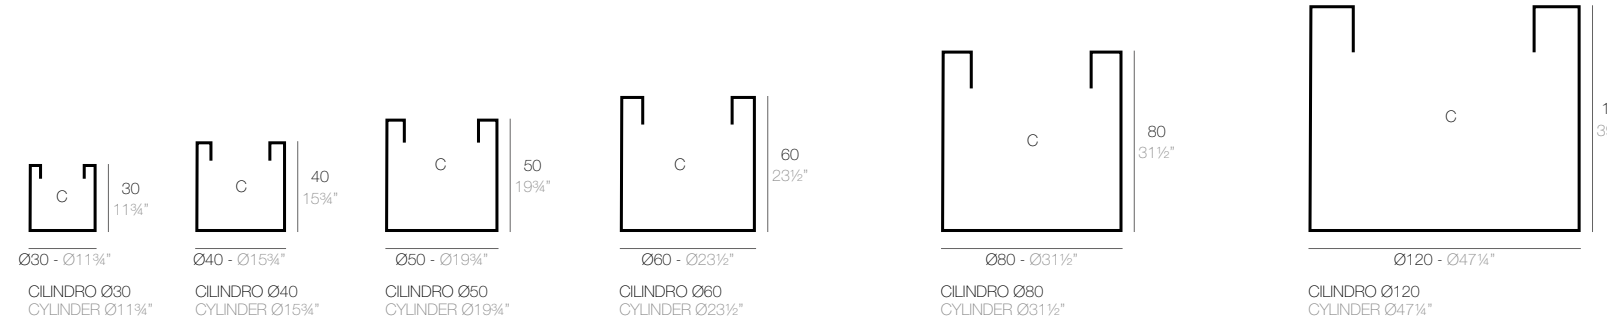

Gal L	C= Ø x h in C= Ø x h cm	Simple Simple	Simple Lacquered Lacado Simple
Cylinder Ø11 3/4" x 11 3/4" - Cilindro Ø30 x 30 cm	5 1/2 - 20	Ø9 3/4" x 11 3/4" - Ø24 x 30	40330	40330F
Cylinder Ø15 3/4" x 15 3/4" - Cilindro Ø40 x 40 cm	13 - 50	Ø13" x 23 1/2" - Ø33 x 40	40340	40340F
Cylinder Ø19 3/4" x 19 3/4" - Cilindro Ø50 x 50 cm	36 1/2 - 100	Ø16 1/2" x 19 3/4" - Ø42 x 50	40350	40350F
Cylinder Ø23 1/2" x 23 1/2" - Cilindro Ø60 x 60 cm	45 - 170	Ø20 1/2" x 23 1/2" - Ø52 x 60	40360	40360F
Cylinder Ø31 1/2" x 31 1/2" - Cilindro Ø80 x 80 cm	105 - 400	Ø27 1/2" x 31 1/2" - Ø70 x 80	40380	40380F
Cylinder Ø47 1/4" x 39 1/4" - Cilindro Ø120 x 100 cm	290 1/2 - 1100	Ø41 1/4" x 39 1/4" - Ø105 x 100	40312	40312F