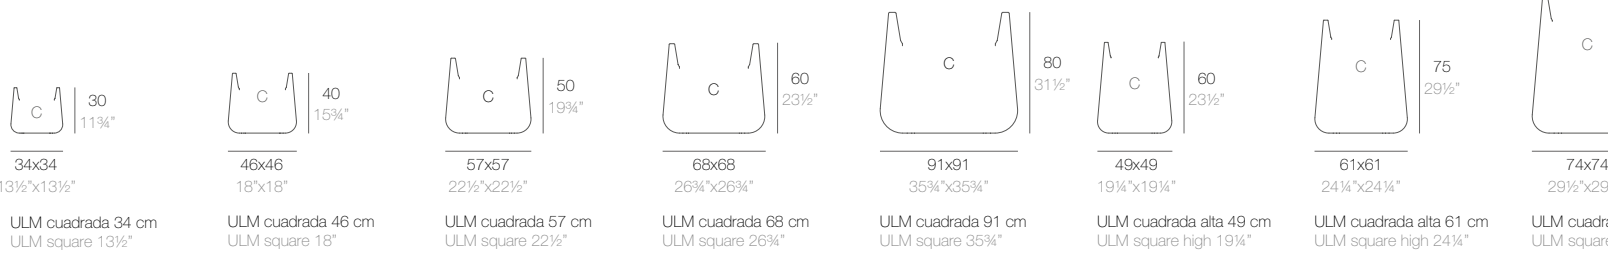

Model	Gal L	C= (d-d) x h in - C= (d-d) x h cm	Simple Simple	Simple Lacquered Lacado Simple
Square 13½" x 13½" x 11¾" - Cuadrada 34 x 34 x 30	7 - 27	10¼" x 10¼" x 11¾" - 26 x 26 x 30	42201	42201F
Square 18" x 18" x 15¾" - Cuadrada 46 x 46 x 40	16½ - 63	13¾" x 13¾" x 15¾" - 35 x 35 x 40	42202	42202F
Square 22½" x 22½" x 19¾" - Cuadrada 57 x 57 x 50	32½ - 122	17¼" x 17¼" x 19¾" - 44 x 44 x 50	42203	42203F
Square 26¾" x 26¾" x 23½" - Cuadrada 68 x 68 x 60	55½ - 210	20¾" x 20¾" x 23½" - 52 x 52 x 60	42204	42204F
Square 35¾" x 35¾" x 31½" - Cuadrada 91 x 91 x 80	130 - 492	27¾" x 27¾" x 31½" - 70 x 70 x 80	42205	42205F
Square High 19¼" x 19¼" x 23½" - Cuadrada Alta 49 x 49 x 60	27 - 104	13¾" x 13¾" x 23½" - 35 x 35 x 60	42211	42211F
Square High 24¼" x 24¼" x 29½" - Cuadrada Alta 61 x 61 x 75	53½ - 201	17¾" x 17¾" x 29½" - 44 x 44 x 75	42212	42212F
Square High 29¼" x 29¼" x 35½" - Cuadrada Alta 74 x 74 x 90	91½ - 345	20¾" x 20¾" x 35½" - 52 x 52 x 90	42213A	42213F