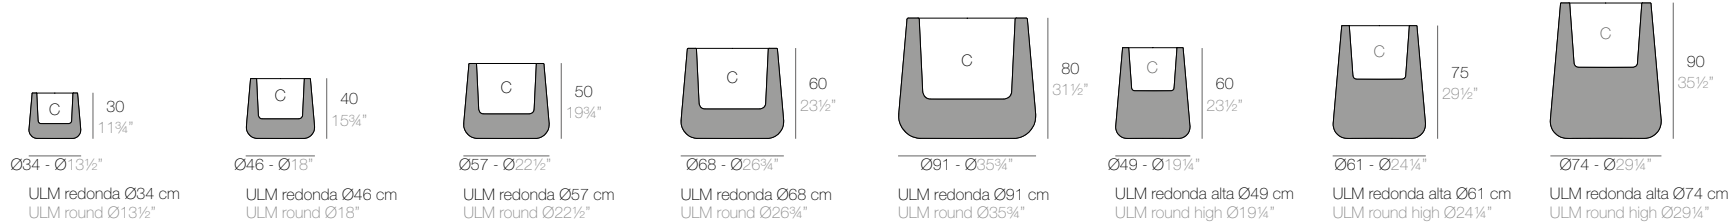

ULM REDONDAS

	Gal L	C= Ø x h in C= Ø x h cm	Basic Basic	Self-watering Autorriego	Lacquered Lacado	White Led Cab. Led Blanco Cab.	RGBW Led Cab. Led RGBW Cab.	RGBW Led Batt. Led RGBW Bat.	RGBW Led DMX Cab. Led RGBW DMX Cab.	RGBW Led DMX Batt. Led RGBW DMX Bat.
Round Ø13½"x11¾" - Redonda Ø34x30	2 - 8	Ø9½" x 7¾" - Ø24 x 20	42206A	42206R	42206RF	42206W	42206L	42206Y	42206D	42206DY
Round Ø18"x15¾" - Redonda Ø46x40	5¼ - 20	Ø12½" x 11½" - Ø32 x 29	42207A	42207R	42207RF	42207W	42207L	42207Y	42207D	42207DY
Round Ø22½"x19¾" - Redonda Ø57x50	9½ - 36	Ø15¾" x 12¾" - Ø40 x 31	42208A	42208R	42208RF	42208W	42208L	42208Y	42208D	42208DY
Round Ø26¾"x23½" - Redonda Ø68x60	14 - 53	Ø19" x 15¾" - Ø48 x 40	42209A	42209R	42209RF	42209W	42209L	42209Y	42209D	42209DY
Round Ø35¾"x31½" - Redonda Ø91x80	9½ - 112	Ø25¼" x 18" - Ø64 x 46	42210A	42210R	42210RF	42210W	42210L	42210Y	42210D	42210DY
Round high Ø19¼"x23½" - Redonda alta Ø49x60	5¼ - 20	Ø12½" x 11" - Ø32 x 28	42214A	42214R	42214RF	42214W	42214L	42214Y	42214D	42214DY
Round high Ø24¼"x29½" - Redonda alta Ø61x75	9½ - 36	Ø15¾" x 12¾" - Ø40 x 32	42215A	42215R	42215RF	42215W	42215L	42215Y	42215D	42215DY
Round high Ø29¼"x35½" - Redonda alta Ø74x90	14 - 53	Ø19" x 15¼" - Ø48 x 39	42216A	42216R	42216RF	42216W	42216L	42216Y	42216D	42216DY