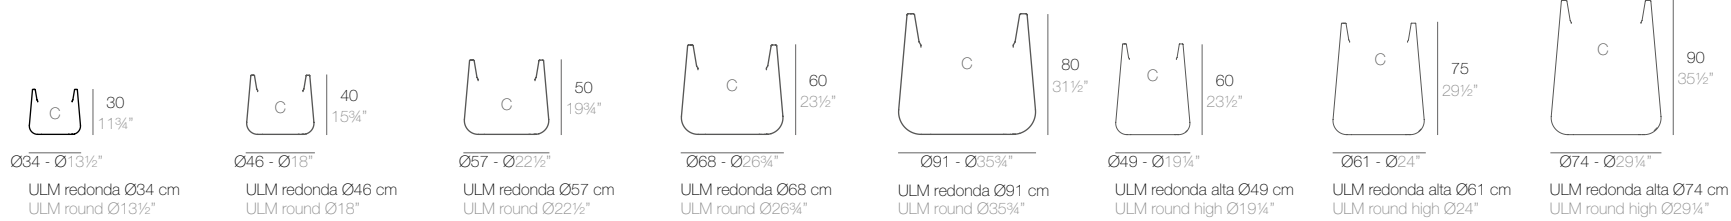

Gal L	C= Ø x h in C= Ø x h cm	Simple Simple	Simple Lacquered Lacado Simple
Round Ø13½"x11¾" - Redonda Ø34x30	6¼ - 24	Ø10¼" x 11¾" - Ø26 x 30	42206	42206F
Round Ø18"x15¾" - Redonda Ø46x40	15¼ - 58	Ø13¾" x 15¾" - Ø35 x 40	42207	42207F
Round Ø22½"x19¾" - Redonda Ø57x50	29½ - 194	Ø17¼" x 19¾" - Ø44 x 50	42208	42208F
Round Ø26¾"x23½" - Redonda Ø68x60	51¼ - 210	Ø20½" x 23½" - Ø52 x 60	42209	42209F
Round Ø35¾"x31½" - Redonda Ø91x80	121¼ - 460	Ø27¾" x 31½" - Ø70 x 80	42210	42210F
Round high Ø19¼"x23½" - Redonda alta Ø49x60	6½ - 24	Ø13¾" x 23½" - Ø35 x 60	42214	42214F
Round high Ø24¼"x29½" - Redonda alta Ø61x75	18½ - 70	Ø17¼" x 29½" - Ø44 x 75	42215	42215F
Round high Ø29¼"x35½" - Redonda alta Ø74x90	37 - 140	Ø20½" x 23½" - Ø52 x 90	42216A	42216F