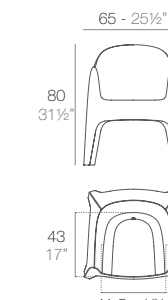

4 ud - 34 kg 0,49 m³
4 units - 75,85 lb 17,32 ft³