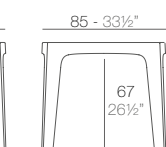

4 ud - 34 kg 0,49 m³
4 units - 75,85 lb 17,32 ft³

SOLID Mesa. Table. Table. Tisch. Tavolo. dining table.

Basic. Básico.

162€
55025

6 max.

4 ud - 44,4 kg 1,38m³
4 units - 97,89 lb 48,95 ft³

SOLID Butaca. Lounge Chair. Fauteuil. Sessel. Poltrona.