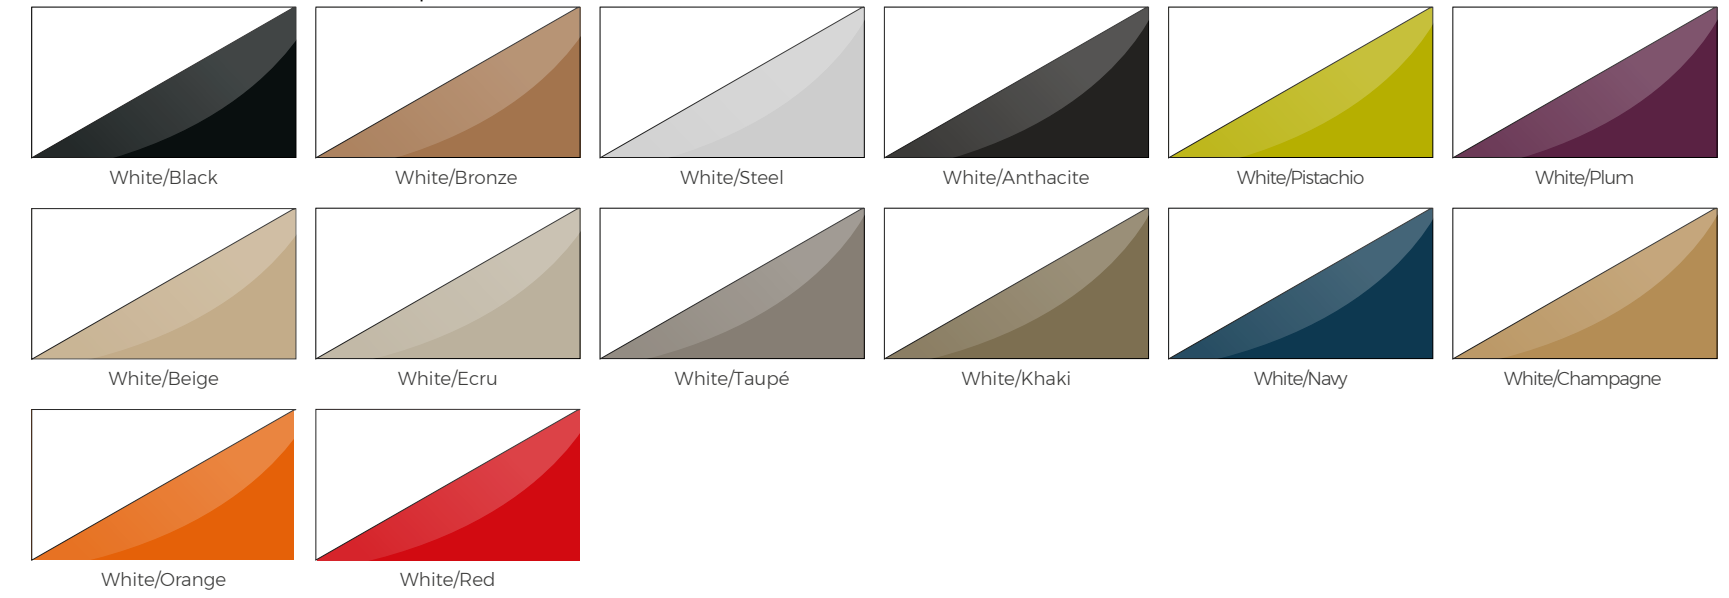

COLORS,
FABRICS &
FINISHES
COLORES,
TEJIDOS Y
ACABADOS

COLORES. COLORS.

Basic. LLPDE.

Lacado. Lacquered.

Bicolor Lacado. Two-Tone lacquered.

Inyección. Injection. PP

TELAS Grupo 1.
FABRICS Group 1.

Nautical.