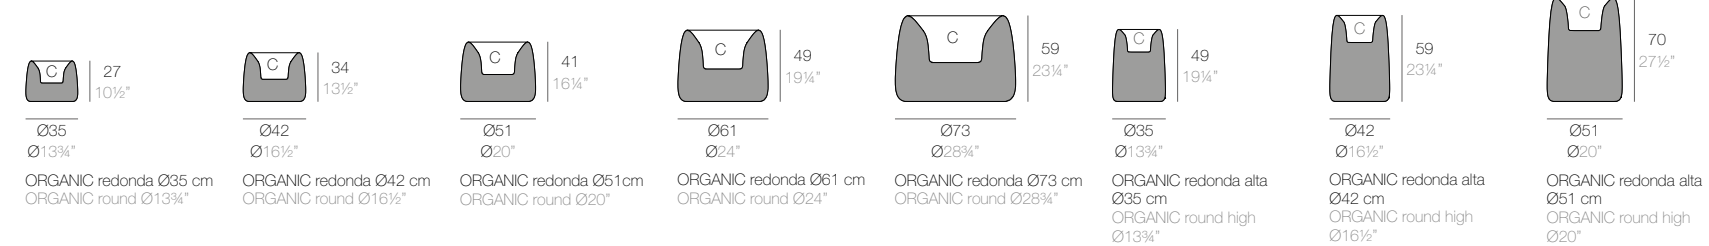

ORGANIC REDONDAS

	Gal L	C= Ø x h in C= Ø x h cm	Basic Basic	Self-watering Autorriego	Lacquered Lacado	White Led Cab. Led Blanco Cab.	RGBW Led Cab. Led RGBW Cab.	RGBW Led Batt. Led RGBW Bat.	RGBW Led DMX Cab. Led RGBW DMX Cab.	RGBW Led DMX Batt. Led RGBW DMX Bat.
Round Ø13¾"x10½" - Redonda Ø35x27 cm	1 - 4	Ø6" x 6" - Ø15 x 15	42309A	42309R	42309RF	42309W	42309L	42309Y	42309D	42309DY
Round Ø16½"x13½" - Redonda Ø42x34 cm	1¾ - 7	Ø7" x 7¾" - Ø18 x 20	42310A	42310R	42310RF	42310W	42310L	42310Y	42310D	42310DY
Round Ø20"x16¼" - Redonda Ø51x41 cm	3¼ - 12	Ø8¾" x 9½" - Ø22 x 24	42311A	42311R	42311RF	42311W	42311L	42311Y	42311D	42311DY
Round Ø24"x19¼" - Redonda Ø61x49 cm	5½ - 21	Ø9¾" x 13" - Ø22 x 33	42312A	42312R	42312RF	42312W	42312L	42312Y	42312D	42312DY
Round Ø28¾"x23¾" - Redonda Ø73x59 cm	9½ - 36	Ø11" x 13¾" - Ø28 x 35	42313A	42313R	42313RF	42313W	42313L	42313Y	42313D	42313DY
Round high Ø13¾"x19¼" - Redonda alta Ø35x49 cm	1 - 4	Ø6" x 6" - Ø15 x 15	42314A	42314R	42314RF	42314W	42314L	42314Y	42314D	42314DY
Round high Ø16½"x23¾" - Redonda alta Ø42x59 cm	1¾ - 7	Ø7" x 7¾" - Ø18 x 20	42315A	42315R	42315RF	42315W	42315L	42315Y	42315D	42315DY
Round high Ø20"x27½" - Redonda alta Ø51x70 cm	3¼ - 12	Ø9¾" x 9½" - Ø22 x 24	42316A	42316R	42316RF	42316W	42316L	42316Y	42316D	42316DY