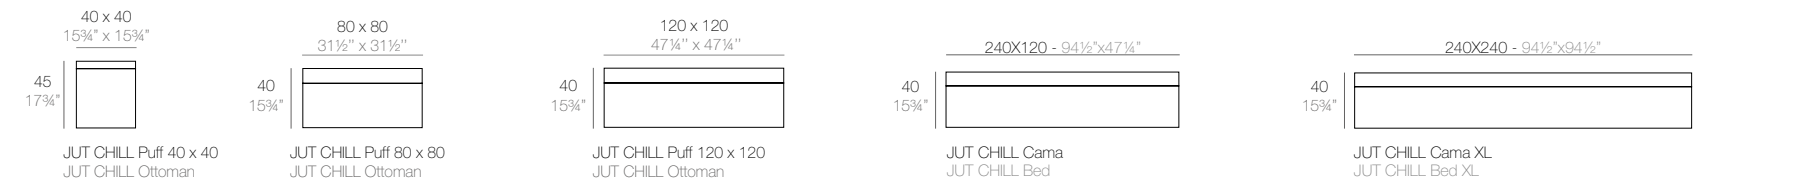

JUT CHILL

	Basic Basic	Lacquered Lacado	White Led Cab. Led Blanco Cab.	RGBW Led Cab. Led RGBW Cab.	RGBW Led Batt. Led RGBW Bat.	RGBW Led DMX Cab. Led RGBW DMX Cab.	RGBW Led DMX Batt. Led RGBW DMX Bat.	Acolchado Cushion
JUT Silla - Chair	44409	44409F	-	-	-	-	-	44509CO
JUT Sillón - Armchair	44408	44408F	-	-	-	-	-	44508CO
JUT Butaca - Lounge Chair	44401	44401F	-	-	-	-	-	44501CO
JUT Sofá - Sofa	44402	44402F	-	-	-	-	-	44502CO
JUT Mesa 90x90 - Table 90x90	44410	44410F	-	-	-	-	-	-
JUT Mesa 180x90 - Table 180x90	44406	44406F	-	-	-	-	-	-
JUT Mesa XL 280x90 - XL Table 280x90	44407	44407F	-	-	-	-	-	-
JUT Taburete Alto - Bar Stool	44412	44412F	-	-	-	-	-	-
JUT Mesa Alta - High Table	44411	44411F	-	-	-	-	-	-
JUT Mesa Tumbona - Sun Lounger Table	44405	44405F	-	-	-	-	-	-
JUT Mesa Baja - Coffee Table	44403	44403F	-	-	-	-	-	-
JUT Tumbona - Sun Lounger	44404	44404F	-	-	-	-	-	44504CO
JUT CHILL Puff 40x40 - Ottoman 40x40	44416	44416F	-	-	44416Y	-	44416DY	Included
JUT CHILL Puff 80x80 - Ottoman 80x80	44415	44415F	-	-	44415Y	-	44415DY	Included
JUT CHILL Puff 120x120 - Ottoman 120x120	44414	44414F	-	-	44414Y	-	44414DY	Included
JUT CHILL Cama - Daybed	44421	44421F	44421W	44421L	44421Y	44421D	44421DY	Included
JUT CHILL Cama XL - Daybed XL	44420	44420F	44420W	44420L	44420Y	44420D	44420DY	Included
JUT CHILL Mesa Baja 80x80 - Low Table 80x80	44418	44418F	44418W	44418L	44418Y	44418D	44418DY	-
JUT CHILL Mesa Baja 120x120-LowTable 120x120	44417	44417F	44417W	44417L	44417Y	44417D	44417DY	-