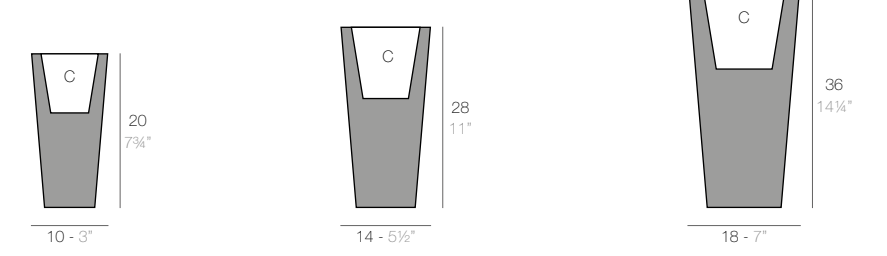

CONO CUADRADO ALTO NANO

	Gal L	C = d x h in C = d x h cm	Nano Nano	Nano Lacquered Lacado Nano	Nano Led Nano Led
High Cone Nano 3"x7¾" - Cono Alto Nano 10x20 cm	0'2 - 0'6	3¼" x 4¾" - 8 x 12	41210A	41210F	41210W
High Cone Nano 5½"x11" - Cono Alto Nano 14x28 cm	½ - 1'5	4½" x 7" - 11 x 18	41214A	41214F	41214W
High Cone Nano 7"x14¼" - Cono Alto Nano 18x36 cm	1 - 3	7" x 9" - 14 x 23	41218A	41218F	41218W