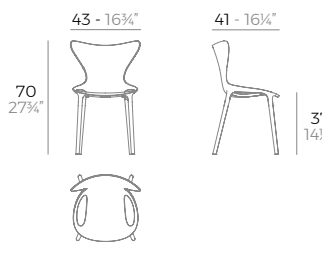

LA PEDRERA armchair.

Basic. Básico.
102€
65004VR
Recycled plastic from the Mediterranean*

Lacquered. Lacado. 🐛
381€
65004F

Price per unit
Precio unidad

Basic colours
Colores básicos

Other Colours
Otros colores

Packaging
Embalaje

- WHITE
- BLACK
- ECRU
- RED
- ALMOND
- LACQ. WHITE
- LACQ. BLACK
- LACQ. RED
- LACQ. ANTH.
- MILOS (R)
- CALA (R)
- MANTA (R)

4 units
28 kg 0,47 m³
62 lb 16,75 ft³

FAZ CLEAR LEGS chair.

Basic. Básico.
111€
54062

Lacquered. Lacado. 🐛
346€
54062F

Price per unit
Precio unidad

Seat colour
Color de asiento

Metal Colour
Color del metal

Wood
Madera

Packaging
Embalaje

- WHITE
- BLACK
- ECRU
- RED
- BRONZE
- LACQ. WHITE
- LACQ. BLACK
- LACQ. RED
- LACQ. ANTH.

4 units
17,1 kg 0,25 m³
37,8 lb 8,95 ft³

LOVE chair.

Basic. Básico.
104€
65042

Lacquered. Lacado. 🐛
393€
65042F

Price per unit
Precio unidad

- WHITE
- BLACK
- ECRU
- RED
- MELON
- ALMOND
- NAVY
- LACQ. WHITE
- LACQ. BLACK
- LACQ. RED
- LACQ. ANTH.
- MILOS (R)
- CALA (R)
- MANTA (R)

4 units
18,6 kg - 0,35 m³
41 lb - 12,4 ft³

FAZ CLEAR LEGS armchair.

Basic. Básico.
114€
54063

Lacquered. Lacado. 🐛
354€
54063F

Price per unit
Precio unidad

Seat colour
Color de asiento

Metal Colour
Color del metal

Wood
Madera

Packaging
Embalaje

- WHITE
- BLACK
- ECRU
- RED
- BRONZE
- LACQ. WHITE
- LACQ. BLACK
- LACQ. RED
- LACQ. ANTH.

4 units
20,7 kg 0,27 m³
45,7 lb 9,66 ft³

LOVE mini chair.

Basic. Básico.
58€
65043

Lacquered. Lacado. 🐛
277€
65043F

Price per unit
Precio unidad

- WHITE
- BLACK
- ECRU
- RED
- MELON
- ALMOND
- NAVY
- LACQ. WHITE
- LACQ. BLACK
- LACQ. RED
- LACQ. ANTH.
- MILOS (R)
- CALA (R)
- MANTA (R)

4 units
9,7 kg - 0,20 m³
21'4 lb - 7,8 ft³

FAZ INOX. LEGS chair.

Basic. Básico.
230€
54044

Lacquered. Lacado. 🐛
474€
54044F

Price per unit
Precio unidad

Seat colour
Color de asiento

Metal Colour
Color del metal

Wood
Madera

Packaging
Embalaje

- WHITE
- BLACK
- ECRU
- LACQ. WHITE
- LACQ. BLACK
- LACQ. ANTH.

- WHITE
- BLACK
- ECRU