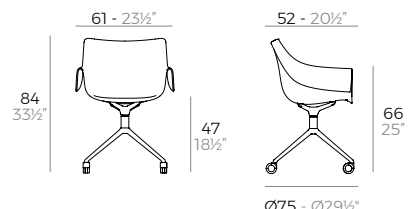

SOON AVAILABLE

- 65054

- WHITE
- BLACK
- ECRU
- TORTORA
- MELON

- WHITE
- BLACK

discover more!  
conoce más!

**INCASSO** swivel armchair with caster.

SOON AVAILABLE

- 56033