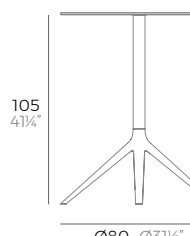

**MARI-SOL High Table 4P**

Ø80x105 cm - Ø31½"x41¼"  
 4 ud - 26,9 kg 0,23 m³ - 59,38 lb 8,34 ft³

254€  
65020

381€  
65020V

69 x 69 cm  
27¼" x 27¼"

MARI-SOL Table Tops

		tipo de canto - edge's type					
		HPL Borde negro HPL Black edge	HPL Solid Core	HPL Borde negro HPL Black edge	HPL Solid Core	Vidrio templado Tempered Glass	Sobre DEKTON®* DEKTON® Table Top*
●	Ø50 cm - Ø19¼" 2 ud - 5,6 kg 0,02 m³ - 12,3 lb 0,58 ft³	74€ 66100	110€ 66100B	80€ 66029	119€ 66029B	96€ 66027G	485€ 66100M
●	Ø59 cm - Ø23½" 2 ud - 7,8 kg 0,02 m³ - 17,2 lb 0,58 ft³	87€ 66101	142€ 66101B	93€ 66023	153€ 66023B	114€ 65012G	601€ 66101M
●	Ø69 cm - Ø27¼" 2 ud - 10,6 kg 0,22 m³ - 23,3 lb 0,77 ft³	119€ 66102	181€ 66102B	128€ 66025	194€ 66025B	152€ 65014G	739€ 66102M
●	Ø79 cm - Ø31" 2 ud - 13,8 kg 0,03 m³ - 23,3 lb 1 ft³	158€ 66103	239€ 66103B	170€ 65022	258€ 65022B	406€ 65022G	878€ 66103M
●	Ø89 cm - Ø35" 2 ud - 17,6 kg 0,04 m³ - 38,8 lb 1,25 ft³	183€ 66104	310€ 66104B	197€ 65024	334€ 65024B	597€ 65024G	1.040€ 66104M
●	Ø100 cm - Ø39¼" 2 ud - 22,2 kg 0,04 m³ - 48,9 lb 1,5 ft³	279€ 66105	427€ 66105B	301€ 65026	461€ 65026B	953€ 65026G	1.155€ 66105M
●	Ø120 cm - Ø47¼" 2 ud - 37,4 kg 0,07 m³ - 82,4 lb 1,9 ft³	416€ 66113	670€ 66113B	449€ 66030	723€ 66030B	-	1.502€ 66113M
■	50x50 cm - 19¼"x19¼" 2 ud - 7 kg 0,02 m³ - 15,4 lb 0,58 ft³	74€ 66106	110€ 66106B	80€ 66031	119€ 66031B	96€ 66028G	300€ 66106M
■	59x59 cm - 23¼"x23¼" 2 ud - 9,8 kg 0,02 m³ - 21,6 lb 0,58 ft³	87€ 66107	142€ 66107B	93€ 66024	153€ 66024B	127€ 65013G	393€ 66107M
■	69x69 cm - 27¼"x27¼" 2 ud - 13,4 kg 0,02 m³ - 61,59 lb 0,77 ft³	119€ 66108	181€ 66108B	128€ 65021	194€ 65021B	331€ 65021G	497€ 66108M
■	79x79 cm - 31"x31" 2 ud - 17,6 kg 0,03 m³ - 77,6 lb 1 ft	158€ 66109	239€ 66109B	170€ 65023	258€ 65023B	369€ 65023G	601€ 66109M
■	89x89 cm - 35"x35" 2 ud - 22,4 kg 0,03 m³ - 98,7 lb 1,25 ft³	183€ 66110	310€ 66110B	197€ 65025	334€ 65025B	458€ 65025G	693€ 66110M
■	100x100 cm - 39¼" x 39¼" 2 ud - 28,2 kg 0,04 m³ - 62,1 lb 1,5 ft³	279€ 66114	427€ 66114B	301€ 66032	461€ 66032B	953€ 66114G	808€ 66114M
■	119x69 cm - 46¾"x27¼" 2 ud - 11,5 kg 0,02 m³ - 25,5 lb 0,35 ft³	240€ 66112	315€ 66112B	260€ 66033	341€ 66033B	-	693€ 66112M
■	158x79cm - 62¼" x 31" 2 ud - 17,6 kg 0,02 m³ - 38,7 lb 0,35 ft³	314€ 66116	478€ 66116B	339€ 66034	517€ 66034B	-	1.040€ 66116M