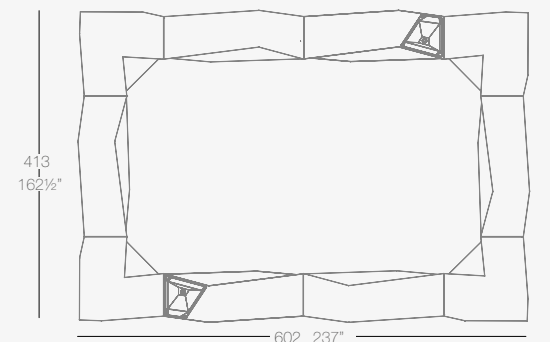

- 4 x 54113 Barra Central Counter Bar
- 2 x 54114 Barra Central Cubitera Counter Ice Bucket
- 4 x 54112 Barra Esquina Corner Bar