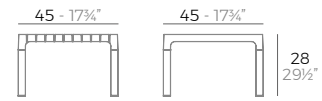

**SPRITZ** sun lounge table.

Price per unit  
Precio unidad  
46€  
56028

**4 units**  
11,6 kg 0,04 m³  
25,5 lb 1,47 ft³

Packaging  
Embalaje

Stackable  
Apilable

**SPRITZ** sun lounge table.

76€  
56029

**4 units**  
20,4 kg 0,08 m³  
44,8 lb 2,9 ft³

**SPRITZ** coffee table.

81€  
56030

**4 units**  
21,2 kg 0,08 m³  
46,6 lb 2,9 ft³

**SPRITZ** coffee table.

116€  
56026

**4 units**  
36,3 kg 0,13 m³  
80 lb 4,5 ft³

**SPRITZ** bar table.

173€  
56018