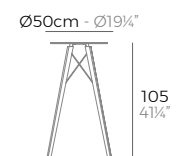

FAZ WOOD dining table.

60x60x74 cm
23½"x23½"x29¼"
4u. HPL 44kg 0,67m³ - 97lb 23,7ft³

70x70x74 cm
27½"x27½"x29¼"
4u. HPL 52kg 0,68m³ - 114lb 24ft³

80x80x74 cm
31½"x31½"x29¼"
4u. HPL 60kg 0,69m³ - 133lb 24,5ft³

Ø60x74 cm
Ø23½"x29¼"
4u. HPL 40kg 0,67m³ - 88lb 23,7ft³

Ø70x74 cm
Ø27½"x29¼"
4u. HPL 46kg 0,68m³ - 101lb 24ft³

Ø80x74 cm
Ø31½"x29¼"
4u. HPL 53kg 0,69m³ - 116lb 24,5ft³

Leg's colors - Color de estructura

Table Top finishes - Acabado de tablero

HPL Black edge HPL Borde negro	HPL Solid Core	DEKTON® Table top Sobre DEKTON®

578€ 54309	635€ 54309B	1.016€ 54309M

612€ 54311	670€ 54311B	1.109€ 54311M

647€ 54313	728€ 54313B	1.224€ 54313M

FAZ WOOD high table.

50x50x105 cm
19¾"x19¾"x41¼"
4u. HPL 43kg 0,72m³ - 95lb 25,5ft³

60x60x105 cm
23½"x23½"x41¼"
4u. HPL 49kg 0,72m³ - 108lb 25,5ft³

Ø50x105 cm
Ø19¾"x41¼"
4u. HPL 40kg 0,72m³ - 89lb 25,5ft³

Ø60x105 cm
Ø23½"x41¼"
4u. HPL 45kg 0,72m³ - 99lb 25,5ft³

HPL Black edge HPL Borde negro	HPL Solid Core	DEKTON® Table top Sobre DEKTON®

658€ 54315	693€ 54315B	901€ 54315M

670€ 54317	728€ 54317B	1.109€ 54317M

670€ 54316	716€ 54316B	1.109€ 54316M

693€ 54318	762€ 54318B	1.213€ 54318M

FAZ WOOD lounge table.

90x90x74 cm
35½"x35½"x29¼"
1u. HPL 27kg 0,18m³ - 60lb 6,5ft³

100x100x74 cm
39¼"x39¼"x29¼"
1u. HPL 31kg 0,22m³ - 68lb 7,8ft³

Ø120x74 cm
Ø47¼"x29¼"
1u. HPL 35kg 0,31m³ - 77lb 10,9ft³

Ø140x74 cm
Ø55"x29¼"
1u. HPL 41kg 0,41m³ - 89lb 14,5ft³

200x90x74 cm
78¾"x35½"x29¼"
1u. HPL 47kg 0,38m³ - 103lb 13,4ft³

200x100x74 cm
78¾"x39¼"x29¼"
1u. HPL 50kg 0,41m³ - 110lb 14,6ft³

1.153€ 54305	1.305€ 54305B	1.848€ 54305M

1.247€ 54306	1.455€ 54306B	1.964€ 54306M

1.386€ 54323	1.525€ 54323B	2.818€ 54323M

1.571€ 54324	1.732€ 54324B	3.465€ 54324M

1.617€ 54307	1.964€ 54307B	2.772€ 54307M

1.686€ 54308	2.079€ 54308B	3.003€ 54308M