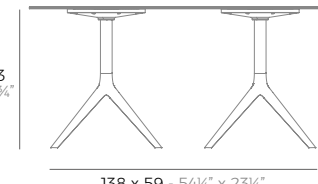

138x59 cm - 54¼"x23¼"
1 ud - 13 kg 0,17 m³ - 28,54 lb 6,16 ft³

559€
65032

158 x 79 cm
62¼" x 31"