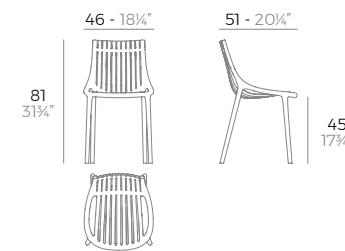

Basic. Básico.
REVOLUTION
Recycled plastic from the Mediterranean*

92€
65040
102€
65040VR

- WHITE
- MILOS (R)
- BLACK
- CALA (R)
- ECRU
- MANTA (R)
- PICKLE

4 units
22,7 kg - 0,32 m³
50 lb - 11,3 ft³