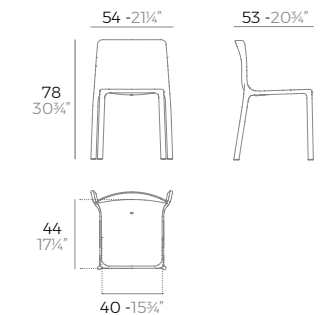

127€  
54299

- OPAQUE WHITE
- OPAQUE BLACK
- CLEAR CRYSTAL
- CLEAR FUME
- CLEAR AMBAR

4 units  
20 kg 0,53 m³  
44,3 lb 18,71 ft³

**KES chair.**

Basic. Básico.

87€  
64018

- WHITE
- BLACK
- ECRU
- PICKLE
- GRAY

- LACQ. WHITE
- LACQ. BLACK
- LACQ. ANTH.

4 units  
21,7 kg 0,32 m³  
47,8 lb 11,2 ft³

**KES chair with arms.**

Basic. Básico.

92€  
64017

- WHITE
- BLACK
- ECRU
- PICKLE
- GRAY

- LACQ. WHITE
- LACQ. BLACK
- LACQ. ANTH.