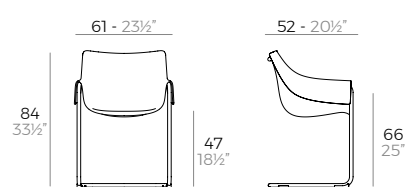

- 65047

- ☐ WHITE
- ☒ BLACK
- ☐ ECRU
- ☐ TORTORA
- ☐ MELON

- ☐ WHITE
- ☒ BLACK

discover more!
conoce más!