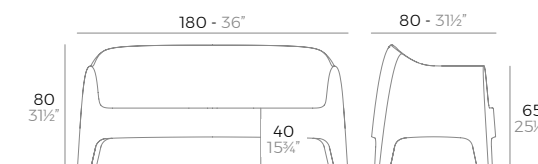

- stackable 4 max
- cushion available pag. 185
- **UNE-EN** 581-1/2/3
- **BIFMA** ANS/BIFMA X5.4
- Fire proof UNE EN 1021 IMO A.652 UNI 9175 BS 5852
- light exposure ISO 4892-2