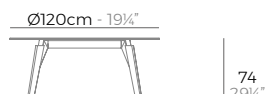

90x90x74 cm
35½"x35½"x29¼"
1u. HPL 27kg 0,18m³ - 60lb 6,5ft³

100x100x74 cm
39¼"x39¼"x29¼"
1u. HPL 31kg 0,22m³ - 68lb 7,8ft³

Ø120x74 cm
Ø47¼"x29¼"
1u. HPL 35kg 0,31m³ - 77lb 10,9ft³

Ø140x74 cm
Ø55"x29¼"
1u. HPL 41kg 0,41m³ - 89lb 14,5ft³

200x90x74 cm
78¾"x35½"x29¼"
1u. HPL 47kg 0,38m³ - 103lb 13,4ft³

200x100x74 cm
78¾"x39¼"x29¼"
1u. HPL 50kg 0,41m³ - 110lb 14,6ft³

1.153€ 54305	1.305€ 54305B	1.848€ 54305M

1.247€ 54306	1.455€ 54306B	1.964€ 54306M

1.386€ 54323	1.525€ 54323B	2.818€ 54323M

1.571€ 54324	1.732€ 54324B	3.465€ 54324M

1.617€ 54307	1.964€ 54307B	2.772€ 54307M

1.686€ 54308	2.079€ 54308B	3.003€ 54308M