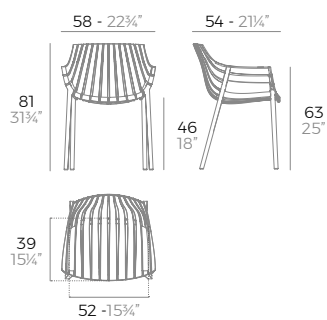

4 units  
21,9 kg 0,39 m³  
50 lb 14 ft³

**SPRITZ chair.**

Basic. Básico.

87€  
56016

- WHITE
- BLACK
- ECRU
- MOSTAZA
- BRONZE

4 units  
23 kg 0,34 m³  
51 lb 12 ft³

**SPRITZ chair with arms.**

Basic. Básico.

92€  
56015

- WHITE
- BLACK
- ECRU
- MOSTAZA
- BRONZE

4 units  
26 kg 0,38 m³  
57,7 lb 13,7 ft³

**SPRITZ** armchair.

Basic. Básico.

99€  
56017

- WHITE
- BLACK
- ECRU
- MOSTAZA
- BRONZE

**4 units**  
28,4 kg 0,44 m<sup>3</sup>  
62,6 lb 15,7 ft<sup>3</sup>