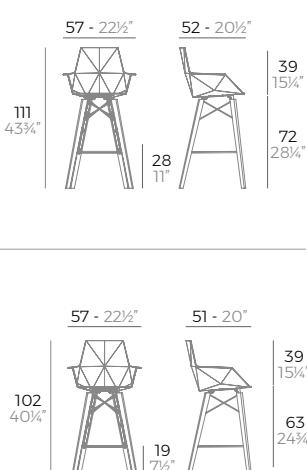

FAZ WOOD arm-stool.

	Price per unit Precio unidad	Seat colour Color de asiento	Metal Colour Color del metal	Wood Madera	Packaging Embalaje
H.75cm Basic. Básico.	412€ 54302	WHITE BLACK ECRU	WHITE BLACK	WOOD 1 WOOD 2	4 units 29 kg 0,59 m³ 64 lb 21 ft³
Lacquered. Lacado.	631€ 54302F	LACQ. WHITE LACQ. BLACK LACQ. ANTH.			
H.66cm Basic. Básico.	406€ 54304	WHITE BLACK ECRU	WHITE BLACK	WOOD 1 WOOD 2	4 units 31,5 kg 0,68 m³ 69 lb 24 ft³
Lacquered. Lacado.	626€ 54304F	LACQ. WHITE LACQ. BLACK LACQ. ANTH.