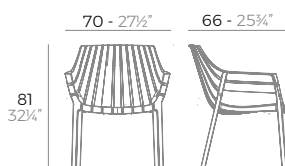

- stackable 4 max
- cushion available pag. 185
- **UNE-EN** 581-1/2/3
- Fire proof UNE EN 1021 IMO A.652 UNI 9175 BS 5852
- light exposure ISO 4892-2