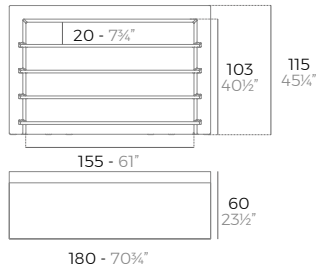

Opcional. Optional.

Set 2 Estantes HPL. 2-HPL Flat Shelf Set.	356€ 56001E
Cubre Barra Inox. Counter Top - Stainless Steel.	381€ 56001X
Set 8 ruedas ø40 mm con bloqueo. 8-wheel set with lock.	38€ 56001B
Bluetooth Sound System Pack 200W	1.016€ 54099

FIESTA curved counter.

1.652€ 56002	3.049€ 56002F	2.010€ 56002W	2.229€ 56002L	2.495€ 56002Y	2.310€ 56002D	2.541€ 56002DY