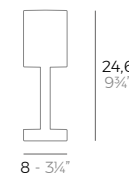

rechargeable

12 hours of battery *

5 colors of light *

3 light intensities

tactile switch

wireless DMX system *

The Table Lamps are preset with a DMX adress.
(Channels 13 / 14 / 15 / 16)
If you want to create zones and control them separately you must communicate this before confirming the order.
DMX Transmitter Required (not included).

Las lámparas de mesa vienen con una dirección DMX asignada.
(Canales 13 / 14 / 15 / 16)
Para crear zonas y controlarlas independientemente, es necesario asignar otras direcciones DMX a las lámparas de mesa. Debe indicarse en la confirmación del pedido.
Controlador DMX Necesario (no incluido).

	Group 1 A (Dralon)	Group 1 B (Nautic)	Group 1 C (Silvertex, Crevin, Savane, Heritage)	Group 1 A (Dralon)	Group 1 B (Nautic)	Group 1 C (Silvertex, Crevin, Savane, Heritage)	
AFRICA CHAIR 65036	39€ 65005DCO	50€ 65005CO	58€ 65005CCO	SOLID LOUNGE CHAIR 55023	50€ 55023DCO	69€ 55023CO	77€ 55023CCO
AFRICA ARMCHAIR 65005	39€ 65036DCO	50€ 65036CO	58€ 65036CCO	SOLID SOFA 55022	116€ 55022DCO	162€ 55022CO	185€ 55022CCO
BROOKLYN CHAIRS 65037, 65038	39€ 65037DCO	50€ 65037CO	58€ 65037CCO	SPRITZ ARMCHAIR 56017	39€ 56015DCO	50€ 56015CO	58€ 56015CCO
DELTA CHAIR 66026	39€ 66026DCO	50€ 66026CO	58€ 66026CCO	SPRITZ CHAIR & CHAIR WITH ARMS 56016, 56015	39€ 56017DCO	50€ 56017CO	58€ 56017CCO
FAZ CHAIRS (WOOD, CLEAR, INOX.) 54294, 54063, 54045, 54295, 54062, 54044	39€ 54044DCO	50€ 54044CO	58€ 54044CCO	SPRITZ LOUNGE CHAIR 56024	50€ 56024DCO	69€ 56024CO	77€ 56024CCO
IBIZA CHAIR 65040	39€ 65040DCO	50€ 65040CO	58€ 65040CCO	SPRITZ SOFA 56025	92€ 56025DCO	129€ 56025CO	150€ 56025CCO
IBIZA ARMCHAIR 65041	39€ 65041DCO	50€ 65041CO	58€ 65041CCO	SPRITZ STOOL 56019, 56020	39€ 56019DCO	50€ 56019CO	58€ 56019CCO
IBIZA CHAIR WITH ARMS 65044	39€ 65044DCO	50€ 65044CO	58€ 65044CCO	SPRITZ SUN LOUNGER 56027	173€ 56027DCO	208€ 56027CO	231€ 56027CCO
IBIZA LOUNGE CHAIR 65039	39€ 65039DCO	50€ 65039CO	58€ 65039CCO	VASES ARMCHAIR 47070	39€ 47070DCO	50€ 47070CO	58€ 47070CCO
KES CHAIRS 64018, 64017	39€ 64018DCO	50€ 64018CO	58€ 64018CCO	VOXEL CHAIR 51033	39€ 51033DCO	50€ 51033CO	58€ 51033CCO
KIMONO CHAIR 54299	39€ 54299DCO	50€ 54299CO	58€ 54299CCO	VOXEL ARMCHAIR 51031	39€ 51031DCO	50€ 51031CO	58€ 51031CCO
LA PEDRERA 65004	39€ 65004DCO	50€ 65004CO	58€ 65004CCO	WALLSTREET ARMCHAIR 65006	39€ 65006DCO	50€ 65006CO	58€ 65006CCO
LOVE CHAIR 65042	39€ 65042DCO	50€ 65042CO	58€ 65042CCO				
QUARTZ CHAIRS 54194, 54195	39€ 54194DCO	50€ 54194CO	58€ 54194CCO				
SABINAS ARMCHAIR 45012	39€ 45012DCO	50€ 45012CO	58€ 45012CCO				
SOLID CHAIR 55024	39€ 55024DCO	50€ 55024CO	58€ 55024CCO				
SOLID ARMCHAIR 55027	39€ 55027DCO	50€ 55027CO	58€ 55027CCO