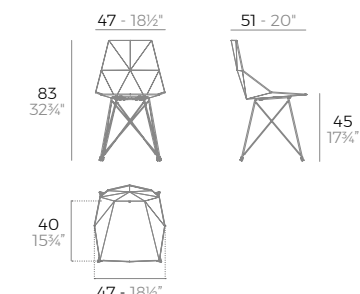

Basic. Básico.
230€
54044

Lacquered. Lacado. 🐛
474€
54044F

Price per unit
Precio unidad

Seat colour
Color de asiento

Metal Colour
Color del metal

Wood
Madera

Packaging
Embalaje

- WHITE
- BLACK
- ECRU
- LACQ. WHITE
- LACQ. BLACK
- LACQ. ANTH.

- WHITE
- BLACK
- ECRU

4 units
21 kg 0,25 m³
46 lb 8,95 ft³