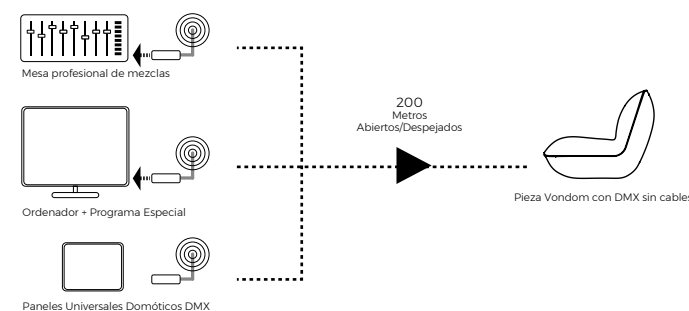

DMX Sin cables

DMX 512 (Digital MultipleX), es un protocolo electrónico utilizado en luminotecnia para el control de la iluminación de espectáculos, permitiendo la comunicación entre los equipos de control de luces y las propias fuentes de luz.

DMX Sin Cables. Puedes crear ambientes especiales y personalizados. Permite controlar cada producto Vondom de manera independiente o en grupos.

Hay 2 tipos de DMX Wireless, dependiendo las necesidades del cliente.

DMX WIRELESS PROFESSIONAL XLR PACK

Con Vondom DMX Profesional XLR Sin cables se puede controlar todos los productos VONDOM mediante una mesa de mezclas, Ordenadores + Programa, Paneles Domoticos, etc.

1* DMX Wireless Configuración Estándar

Están preconfiguradas tres Familias independientes: MACETAS, LAMPARAS, MOBILIARIO.

2* DMX Wireless Configuración Personalizada

Puede indicarnos los productos o grupos que necesita controlar independientemente y nosotros lo configuraremos.