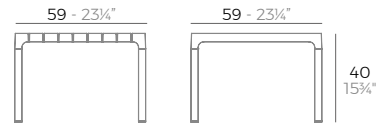

81€
56030

4 units
21,2 kg 0,08 m³
46,6 lb 2,9 ft³