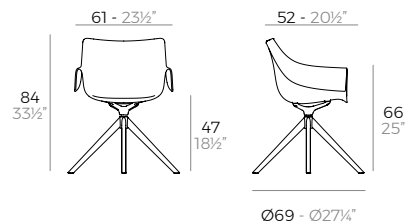

- 65055

- ☐ WHITE
- ☒ BLACK
- ☐ ECRU
- ☐ TORTORA
- ☐ MELON

- ☐ WHITE
- ☒ BLACK

- ☐ WOOD 1
- ☒ WOOD 2

discover more!
conoce más!