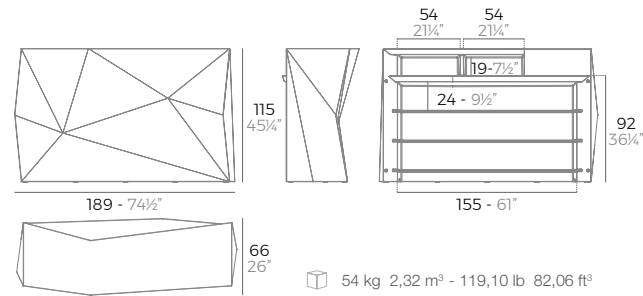

FAZ center counter

1.398€ 54113	2.795€ 54113F	1.836€ 54113W	1.975€ 54113L	2.091€ 54113Y	1.998€ 54113D	2.148€ 54113DY

54 kg 2,32 m³ - 119,10 lb 82,06 ft³

Opcional. Optional.	
Set 2 Estantes HPL. 2-HPL Flat Shelf Set.	356€ 54113E
Cubre Barra Inox. Counter Top - Stainless Steel.	381€ 54113X
Set 8 ruedas ø40 mm con bloqueo. 8-wheel set with lock.	38€ 56001B
Bluetooth Sound System Pack 200W	1.016€ 54099

FAZ center counter with ice bucket

1.525€ 54114	2.922€ 54114F	1.964€ 54114W	2.102€ 54114L	2.218€ 54114Y	2.125€ 54114D	2.275€ 54114DY