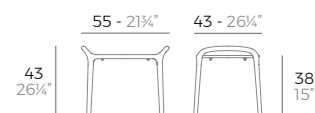

AFRICA sun lounger.

Basic. Básico. (Price/unit in 12 units package)	462€ 65048
Basic. Básico. (Price/unit in 4 units package)	504€ 65048
OPTIONAL	
Spare Canvas Kit Kit lona de recambio	147€ 65048KIT

- ☐ WHITE
- ☐ GREY
- ☐ ECRU

discover more!
conoce más!

Price per unit
Precio unidad

Colours
Colores

Packaging
Embalaje

IBIZA sun lounger.

Basic. Básico.
REVOLUTION
Recycled plastic from the Mediterranean*

277€
65045

304€
65045VR

- ☐ WHITE
- ☐ ECRU
- ☐ MILOS (R)
- ☐ CALA (R)
- ☐ MANTA (R)

4 units
71,7 kg - 1,17 m³
158 lb - 41,3 ft³

IBIZA sun lounger's table.

Basic. Básico.

69€
65046

- ☐ WHITE
- ☐ BLACK
- ☐ ECRU
- ☐ PICKLE

TABLES
MESAS

IBIZA side table / low stool

Basic. Básico.

69€
65046

77€
65046VR

- ☐ WHITE
- ☐ BLACK
- ☐ ECRU
- ☐ PICKLE
- ☐ MILOS (R)
- ☐ CALA (R)
- ☐ MANTA (R)

4 units
15 kg - 0,1 m³
27,5 lb - 3,5 ft³

VOXEL sun lounger.

Basic. Básico. (Price/unit in 12 units package)	462€ 51035
Basic. Básico. (Price/unit in 4 units package)	504€ 51035
OPTIONAL	
Spare Canvas Kit Kit lona de recambio	147€ 51035KIT

- ☐ WHITE
- ☐ GREY
- ☐ ECRU

discover more!
conoce más!

46€
51038

- ☐ WHITE
- ☐ GRAY
- ☐ ECRU

4 units
9 kg 0,04 m³
19 lb 1,5 ft³

VOXEL sun lounger's table.

Basic. Básico.

46€
51038

- ☐ WHITE
- ☐ GREY
- ☐ ECRU

SOLID dining table.

Basic. Básico.

162€
55025

- ☐ WHITE
- ☐ BLACK
- ☐ ECRU

4 units
53 kg 1,38m³
117 lb 49 ft³

*In our VONDOM Revolution range, we manufacture our products using recycled plastic, from the Mediterranean, extending its life and enhancing its real value. Due to the origin of this raw material slight natural imperfections may appear, which gives every piece its own personality and spirit.
*En las colecciones de VONDOM Revolution trabajamos con plástico reciclado del mar Mediterráneo, alargamos su vida y potenciamos su valor. El origen de esta materia prima puede causar ligeras imperfecciones naturales que dotan a las piezas de una personalidad y espíritu propios.