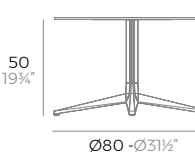

**Ø80x50 cm -**  
 Ø31½"x19¾"  
 4 ud - 23 kg 0,24m³ - 15,65 lb 8,47 ft³

245€  
54140

-

378€  
54140V

- Ø79 cm Ø31" 69 x 69 cm 27¼" x 27¼"
- Ø89 cm Ø37" 79 x 79 cm 31" x 31"
- Ø100 cm Ø39¼" 89 x 89 cm 37" x 37"