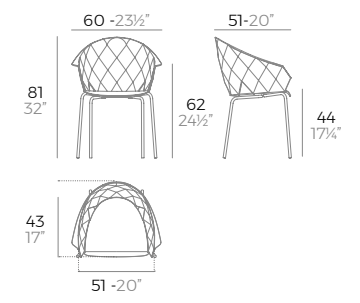

Basic. Básico.	191€ 47070	WHITE BLACK ECRU RED BRONZE	WHITE BLACK ECRU RED BRONZE	4 units 26 kg 0,48 m³ 57 lb 15,8 ft³
Lacquered. Lacado.	411€ 47070F	LACQ. WHITE LACQ. BLACK LACQ. RED LACQ. ANTH.		

stackable 4 max
UNE-EN 581-1/2/3
Fire proof UNE EN 1021 IMO A.652 UNI 9175 BS 5852
light exposure ISO 4892-2
corrosion ISO UNE EN 9227 UNE EN 1670 UNE 56 89.5
cushion available pag. 185