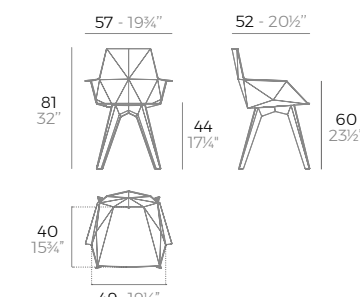

Basic. Básico.
114€
54063

Lacquered. Lacado. 🐛
354€
54063F

Price per unit
Precio unidad

Seat colour
Color de asiento

Metal Colour
Color del metal

Wood
Madera

Packaging
Embalaje

- WHITE
- BLACK
- ECRU
- RED
- BRONZE
- LACQ. WHITE
- LACQ. BLACK
- LACQ. RED
- LACQ. ANTH.

4 units
20,7 kg 0,27 m³
45,7 lb 9,66 ft³