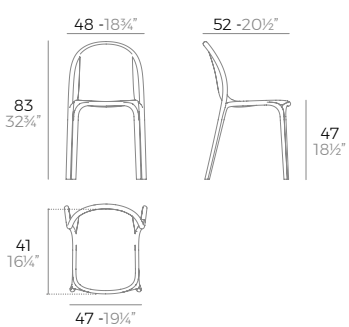

Basic. Básico.
REVOLUTION
Recycled plastic from the Mediterranean*
Lacquered. Lacado.

92€
65037
102€
65037VR
381€
65037F

- WHITE
- LACQ. WHITE
- BLACK
- LACQ. BLACK
- ECRU
- LACQ. ANTH.
- TORTORA
- MILOS (R)
- PICKLE
- CALA (R)
- MANTA (R)

4 units
17,8 kg 0,36 m³
39 lb 12,6 ft³