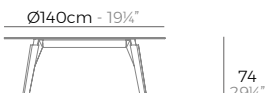

90x90x74 cm
35½"x35½"x29¼"
1u. HPL 27kg 0,18m³ - 60lb 6,5ft³

100x100x74 cm
39¼"x39¼"x29¼"
1u. HPL 31kg 0,22m³ - 68lb 7,8ft³

Ø120x74 cm
Ø47¼"x29¼"
1u. HPL 35kg 0,31m³ - 77lb 10,9ft³

Ø140x74 cm
Ø55"x29¼"
1u. HPL 41kg 0,41m³ - 89lb 14,5ft³

200x90x74 cm
78¾"x35½"x29¼"
1u. HPL 47kg 0,38m³ - 103lb 13,4ft³

200x100x74 cm
78¾"x39¼"x29¼"
1u. HPL 50kg 0,41m³ - 110lb 14,6ft³

1.153€ 54305	1.305€ 54305B	1.848€ 54305M

1.247€ 54306	1.455€ 54306B	1.964€ 54306M

1.386€ 54323	1.525€ 54323B	2.818€ 54323M

1.571€ 54324	1.732€ 54324B	3.465€ 54324M

1.617€ 54307	1.964€ 54307B	2.772€ 54307M

1.686€ 54308	2.079€ 54308B	3.003€ 54308M