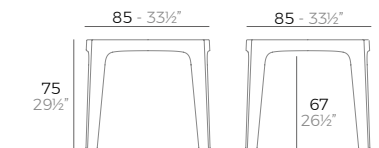

*In our VONDOM Revolution range, we manufacture our products using recycled plastic, from the Mediterranean, extending its life and enhancing its real value. Due to the origin of this raw material slight natural imperfections may appear, which gives every piece its own personality and spirit.
*En las colecciones de VONDOM Revolution trabajamos con plástico reciclado del mar Mediterráneo, alargamos su vida y potenciamos su valor. El origen de esta materia prima puede causar ligeras imperfecciones naturales que dotan a las piezas de una personalidad y espíritu propios.