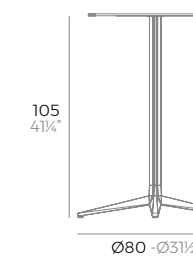

FAZ High Table 4P

Ø80x105 cm
Ø31½"x41¼"
4 ud - 26,1 kg 0,31 m³ - 17,47 lb 10,9 ft³

268€
54142

-

401€
54142V

- 69 x 69 cm 27¼" x 27¼"