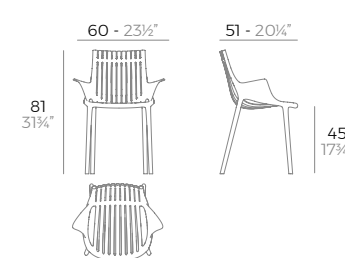

Basic. Básico.
REVOLUTION
Recycled plastic from the Mediterranean*

99€
65041
108€
65041VR

- WHITE
- MILOS (R)
- BLACK
- CALA (R)
- ECRU
- MANTA (R)
- PICKLE

4 units
25,5 kg - 0,5 m³
56 lb - 18 ft³