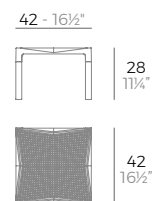

AFRICA sun lounger.

Basic. Básico. (Price/unit in 12 units package)	462€ 65048
Basic. Básico. (Price/unit in 4 units package)	504€ 65048
OPTIONAL	
Spare Canvas Kit Kit lona de recambio	147€ 65048KIT

- ☐ WHITE
- ☐ GREY
- ☐ ECRU

discover more!
conoce más!

Price per unit
Precio unidad

Colours
Colores

Packaging
Embalaje

IBIZA sun lounger.

Basic. Básico.
REVOLUTION
Recycled plastic from the Mediterranean*

277€
65045

304€
65045VR

- ☐ WHITE
- ☐ ECRU
- ☐ MILOS (R)
- ☐ CALA (R)
- ☐ MANTA (R)

4 units
71,7 kg - 1,17 m³
158 lb - 41,3 ft³

IBIZA sun lounger's table.

Basic. Básico.

69€
65046

- ☐ WHITE
- ☐ BLACK
- ☐ ECRU
- ☐ PICKLE

TABLES
MESAS

IBIZA side table / low stool

Basic. Básico.

69€
65046

77€
65046VR

- ☐ WHITE
- ☐ BLACK
- ☐ ECRU
- ☐ PICKLE
- ☐ MILOS (R)
- ☐ CALA (R)
- ☐ MANTA (R)

4 units
15 kg - 0,1 m³
27,5 lb - 3,5 ft³

VOXEL sun lounger.

Basic. Básico. (Price/unit in 12 units package)	462€ 51035
Basic. Básico. (Price/unit in 4 units package)	504€ 51035
OPTIONAL	
Spare Canvas Kit Kit lona de recambio	147€ 51035KIT

- ☐ WHITE
- ☐ GREY
- ☐ ECRU

discover more!
conoce más!

46€
51038

- ☐ WHITE
- ☐ GRAY
- ☐ ECRU

4 units
9 kg 0,04 m³
19 lb 1,5 ft³

VOXEL sun lounger's table.

Basic. Básico.

46€
51038

- ☐ WHITE
- ☐ GREY
- ☐ ECRU

SOLID dining table.

Basic. Básico.

162€
55025

- ☐ WHITE
- ☐ BLACK
- ☐ ECRU

4 units
53 kg 1,38m³
117 lb 49 ft³

*In our VONDOM Revolution range, we manufacture our products using recycled plastic, from the Mediterranean, extending its life and enhancing its real value. Due to the origin of this raw material slight natural imperfections may appear, which gives every piece its own personality and spirit.
*En las colecciones de VONDOM Revolution trabajamos con plástico reciclado del mar Mediterráneo, alargamos su vida y potenciamos su valor. El origen de esta materia prima puede causar ligeras imperfecciones naturales que dotan a las piezas de una personalidad y espíritu propios.