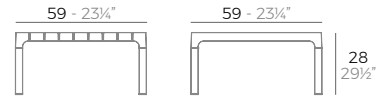

**SPRITZ** sun lounge table.

Price per unit  
Precio unidad  
46€  
56028

**4 units**  
11,6 kg 0,04 m³  
25,5 lb 1,47 ft³

Packaging  
Embalaje

Stackable  
Apilable

**SPRITZ** sun lounge table.

76€  
56029

**4 units**  
20,4 kg 0,08 m³  
44,8 lb 2,9 ft³