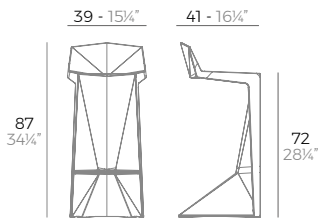

H.66cm

Basic. Básico.

112€  
65030

Lacquered. Lacado.

366€  
65030F

4 units

22 kg 0,36 m³  
48,5 lb 12,8 ft³

VOXEL stool.

Basic. Básico.

114€  
51040

Lacquered. Lacado.

369€  
51040F

4 units

24,6 kg 0,4 m³  
54,2 lb 14 ft³

IBIZA stool.

H.76cm

Basic. Básico.

114€  
65050

4 units

27,8 kg 0,36 m³  
61,4 lb 12,8 ft³

H.66cm

Basic. Básico.

112€  
65051

4 units