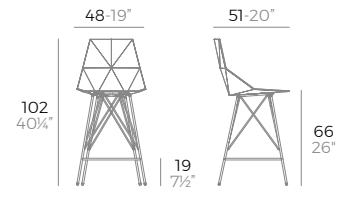

27,7 kg 0,34 m³  
61 lb 12,1 ft³

FAZ stool.

H.75cm

Basic. Básico.

277€  
54162

Lacquered. Lacado.

497€  
54162F

4 units

31 kg 0,48 m³  
68 lb 17,3 ft³

H.66cm

Basic. Básico.

273€  
54163

Lacquered. Lacado.

492€  
54163F

4 units

29 kg 0,49 m³  
64 lb 17,3 ft³

H.66cm

Basic. Básico.

279€  
54165

Lacquered. Lacado.

499€  
54165F

4 units

32 kg 0,49 m³  
70 lb 17,3 ft³

WALL STREET stool.