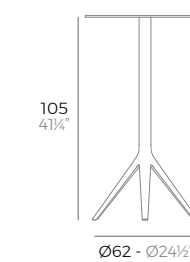

559€  
65032

158 x 79 cm  
62¼" x 31"

**MARI-SOL High Table 3P**

Ø62x105 cm - Ø24½"x41¼"  
 4 ud - 21,6 kg 0,22 m³ - 47,62 lb 7,84 ft³

198€  
65011

229€  
65011T

285€  
65011V

- Ø50 cm Ø19¼" 50 x 50 cm 19¼" x 19¼"
- Ø59 cm Ø23¼" 59 x 59 cm 23¼" x 23¼"