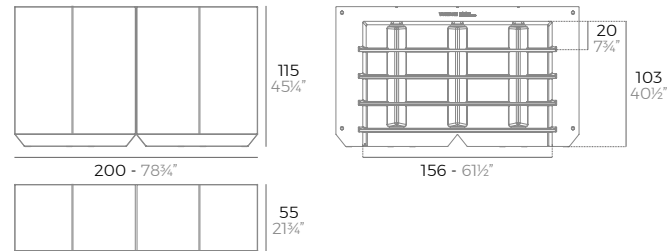

VELA double counter.

1.525€ 54082	2.922€ 54082F	1.940€ 54082W	2.275€ 54082L	2.529€ 54082Y	2.368€ 54082D	2.587€ 54082DY

Opcional. Optional.	
Set 2 Estantes HPL. 2-HPL Flat Shelf Set.	356€ 54082E
Cubre Barra Inox. Counter Top - Stainless Steel.	508€ 54082X
Set 8 ruedas ø40 mm con bloqueo. 8-wheel set with lock.	38€ 56001B
Bluetooth Sound System Pack 200W	1.016€ 54099

VELA catering counter.

1.525€ 54103	2.922€ 54103F	1.940€ 54103W	2.275€ 54103L	2.529€ 54103Y	2.368€ 54103D	2.587€ 54103DY