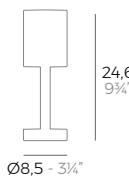

LED White Bateria / Battery	LED RGBW Bateria / Battery	LED RGBW DMX Bateria / Battery	WHITE FUJIE AMBAR
			☐

MARQUIS table lamp.

Europe plug	185€	196€	231€	☐
47093WY	47093Y	47093DY		
USA plug	47094WY	47094Y	47094DY	
Europe plug	185€	-	-	☐
47093WY				
USA plug	47094WY	-	-	

GATSBY CYLINDER. Table lamp.

Europe plug	185€	196€	231€	☐
54253WY	54253Y	54253DY		
USA plug	54291WY	54291Y	54291DY	
Europe plug	185€	-	-	☐
54253WY				
USA plug	54291WY	-	-	

GATSBY PRISMA. Table lamp.

Europe plug	185€	196€	231€	☐
54252WY	54252Y	54252DY		
USA plug	54290WY	54290Y	54290DY	
Europe plug	185€	-	-	☐
54252WY				
USA plug	54290WY	-	-	

rechargeable

12 hours of battery *

5 colors of light *

3 light intensities

tactile switch

wireless DMX system *

The Table Lamps are preset with a DMX adress.
(Channels 13 / 14 / 15 / 16)
If you want to create zones and control them separately you must communicate this before confirming the order.
DMX Transmitter Required (not included).

Las lámparas de mesa vienen con una dirección DMX asignada.
(Canales 13 / 14 / 15 / 16)
Para crear zonas y controlarlas independientemente, es necesario asignar otras direcciones DMX a las lámparas de mesa. Debe indicarse en la confirmación del pedido.
Controlador DMX Necesario (no incluido).