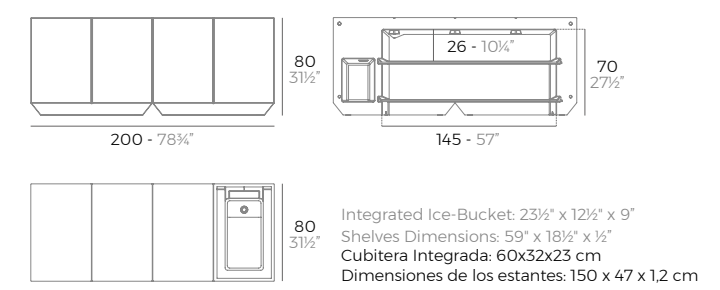

Opcional. Optional.	
Set 2 Estantes HPL. 2-HPL Flat Shelf Set.	254€ 54109E
Cubre Barra Inox. Counter Top - Stainless Steel.	572€ 54109X
Set 8 ruedas ø40 mm con bloqueo. 8-wheel set with lock.	38€ 56001B
Bluetooth Sound System Pack 200W	1.016€ 54099

VELA counter's door with hinge.

445€ 54084	826€ 54084F

15 kg 0,50 m³ - 32,96 lb 17,57 ft³