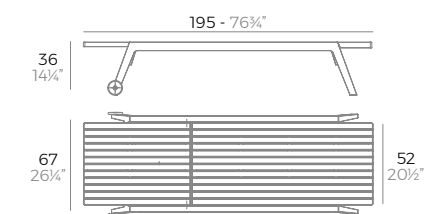

FAZ WOOD stool.

	Price per unit Precio unidad	Seat colour Color de asiento	Metal Colour Color del metal	Wood Madera	Packaging Embalaje
Basic. Básico.	404€ 54301	WHITE BLACK ECRU	WHITE BLACK	WOOD 1 WOOD 2	4 units 31 kg 0,68 m³ 67 lb 24 ft³
Lacquered. Lacado.	624€ 54301F	LACQ. WHITE LACQ. BLACK LACQ. ANTH.			
Basic. Básico.	400€ 54303	WHITE BLACK ECRU	WHITE BLACK	WOOD 1 WOOD 2	4 units 33 kg 0,78 m³ 73 lb 27 ft³
Lacquered. Lacado.	620€ 54303F	LACQ. WHITE LACQ. BLACK LACQ. ANTH.			

SPRITZ stool.

H.75cm
Basic. Básico.

	Price per unit Precio unidad	Basic colours Colores básicos	Other Colours Otros colores	Packaging Embalaje
Basic. Básico.	114€ 56019	WHITE BLACK ECRU MOSTAZA BRONZE		4 units 25 kg 0,34 m³ 55,7 lb 12,24 ft³
Pack 2 Stools + Table. Pack 2 taburetes + mesa. (2x 56019 + 1x 56018)	346€ 56022			

FAZ WOOD arm-stool.

	Price per unit Precio unidad	Seat colour Color de asiento	Metal Colour Color del metal	Wood Madera	Packaging Embalaje
H.75cm Basic. Básico.	412€ 54302	WHITE BLACK ECRU	WHITE BLACK	WOOD 1 WOOD 2	4 units 29 kg 0,59 m³ 64 lb 21 ft³
Lacquered. Lacado.	631€ 54302F	LACQ. WHITE LACQ. BLACK LACQ. ANTH.			
H.66cm Basic. Básico.	406€ 54304	WHITE BLACK ECRU	WHITE BLACK	WOOD 1 WOOD 2	4 units 31,5 kg 0,68 m³ 69 lb 24 ft³
Lacquered. Lacado.	626€ 54304F	LACQ. WHITE LACQ. BLACK LACQ. ANTH.			

H.66cm
Basic. Básico.

**Pack 2 Stools + Table.
Pack 2 taburetes + mesa.
(2x 56020 + 1x 56018)**

	Price per unit Precio unidad	Basic colours Colores básicos	Other Colours Otros colores	Packaging Embalaje
Basic. Básico.	112€ 56020	WHITE BLACK ECRU MOSTAZA BRONZE		4 units 24,5 kg 0,31 m³ 54 lb 11,14 ft³
Pack 2 Stools + Table. Pack 2 taburetes + mesa. (2x 56020 + 1x 56018)	342€ 56021			

**SUN LOUNGERS
TUMBONAS**

BROOKLYN stool.