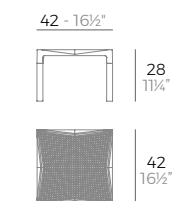

- WHITE
- GREY
- ECRU

discover more!  
conoce más!

**46€**  
51038

- WHITE
- GRAY
- ECRU

**4 units**  
9 kg 0,04 m<sup>3</sup>  
19 lb 1,5 ft<sup>3</sup>

**VOXEL** sun lounger's table.

**Basic. Básico.**

**46€**  
51038