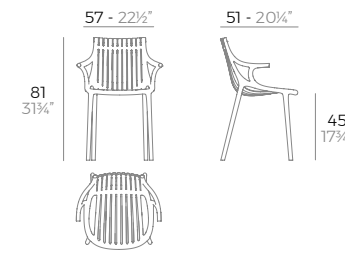

Basic. Básico.
REVOLUTION
Recycled plastic from the Mediterranean*

99€
65044
108€
65044VR

- WHITE
- MILOS (R)
- BLACK
- CALA (R)
- ECRU
- MANTA (R)
- PICKLE

4 units
25 kg - 0,38 m³
55 lb - 13,4 ft³