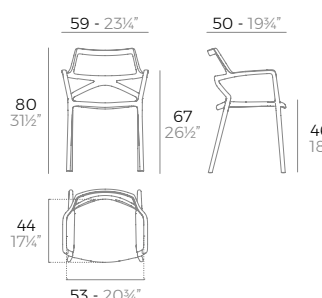

LA PEDRERA armchair.

Basic. Básico.
102€
65004VR
Recycled plastic from the Mediterranean*

Lacquered. Lacado. 🐛
381€
65004F

Price per unit
Precio unidad

Basic colours
Colores básicos

Other Colours
Otros colores

Packaging
Embalaje

- WHITE
- BLACK
- ECRU
- RED
- ALMOND
- LACQ. WHITE
- LACQ. BLACK
- LACQ. RED
- LACQ. ANTH.
- MILOS (R)
- CALA (R)
- MANTA (R)

4 units
28 kg 0,47 m³
62 lb 16,75 ft³

FAZ CLEAR LEGS chair.

Basic. Básico.
111€
54062

Lacquered. Lacado. 🐛
346€
54062F

Price per unit
Precio unidad

Seat colour
Color de asiento

Metal Colour
Color del metal

Wood
Madera

Packaging
Embalaje

- WHITE
- BLACK
- ECRU
- RED
- BRONZE
- LACQ. WHITE
- LACQ. BLACK
- LACQ. RED
- LACQ. ANTH.

4 units
17,1 kg 0,25 m³
37,8 lb 8,95 ft³

LOVE chair.

Basic. Básico.
104€
65042

Lacquered. Lacado. 🐛
393€
65042F

Price per unit
Precio unidad

- WHITE
- BLACK
- ECRU
- RED
- MELON
- ALMOND
- NAVY
- LACQ. WHITE
- LACQ. BLACK
- LACQ. RED
- LACQ. ANTH.
- MILOS (R)
- CALA (R)
- MANTA (R)

4 units
18,6 kg - 0,35 m³
41 lb - 12,4 ft³

FAZ CLEAR LEGS armchair.

Basic. Básico.
114€
54063

Lacquered. Lacado. 🐛
354€
54063F

Price per unit
Precio unidad

Seat colour
Color de asiento

Metal Colour
Color del metal

Wood
Madera

Packaging
Embalaje

- WHITE
- BLACK
- ECRU
- RED
- BRONZE
- LACQ. WHITE
- LACQ. BLACK
- LACQ. RED
- LACQ. ANTH.

4 units
20,7 kg 0,27 m³
45,7 lb 9,66 ft³

LOVE mini chair.

Basic. Básico.
58€
65043

Lacquered. Lacado. 🐛
277€
65043F

Price per unit
Precio unidad

- WHITE
- BLACK
- ECRU
- RED
- MELON
- ALMOND
- NAVY
- LACQ. WHITE
- LACQ. BLACK
- LACQ. RED
- LACQ. ANTH.
- MILOS (R)
- CALA (R)
- MANTA (R)

4 units
9,7 kg - 0,20 m³
21'4 lb - 7,8 ft³

FAZ INOX. LEGS chair.

Basic. Básico.
230€
54044

Lacquered. Lacado. 🐛
474€
54044F

Price per unit
Precio unidad

Seat colour
Color de asiento

Metal Colour
Color del metal

Wood
Madera

Packaging
Embalaje

- WHITE
- BLACK
- ECRU
- LACQ. WHITE
- LACQ. BLACK
- LACQ. ANTH.

- WHITE
- BLACK
- ECRU