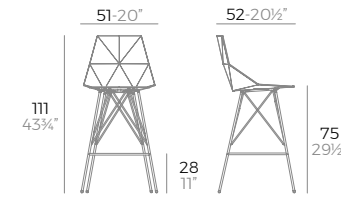

H.75cm

Basic. Básico.

277€
54162

Lacquered. Lacado.

497€
54162F

4 units

31 kg 0,48 m³
68 lb 17,3 ft³