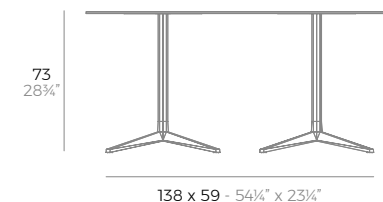

FAZ Dining Table Double 4P

138x59 cm
54½"x23¼"
1 ud - 13 kg - 0,12 m³ - 28,72 lb 4,23 ft³

587€
54167

-

-

- 158 x 79 cm 62¼" x 31"