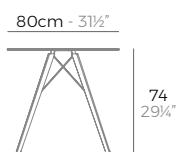

FAZ WOOD dining table.

60x60x74 cm
23½"x23½"x29¼"
4u. HPL 44kg 0,67m³ - 97lb 23,7ft³

70x70x74 cm
27½"x27½"x29¼"
4u. HPL 52kg 0,68m³ - 114lb 24ft³

80x80x74 cm
31½"x31½"x29¼"
4u. HPL 60kg 0,69m³ - 133lb 24,5ft³

Ø60x74 cm
Ø23½"x29¼"
4u. HPL 40kg 0,67m³ - 88lb 23,7ft³

Ø70x74 cm
Ø27½"x29¼"
4u. HPL 46kg 0,68m³ - 101lb 24ft³

Ø80x74 cm
Ø31½"x29¼"
4u. HPL 53kg 0,69m³ - 116lb 24,5ft³

Leg's colors - Color de estructura

Table Top finishes - Acabado de tablero

HPL Black edge HPL Borde negro	HPL Solid Core	DEKTON® Table top Sobre DEKTON®

578€ 54309	635€ 54309B	1.016€ 54309M

612€ 54311	670€ 54311B	1.109€ 54311M

647€ 54313	728€ 54313B	1.224€ 54313M

FAZ WOOD high table.

50x50x105 cm
19¾"x19¾"x41¼"
4u. HPL 43kg 0,72m³ - 95lb 25,5ft³

60x60x105 cm
23½"x23½"x41¼"
4u. HPL 49kg 0,72m³ - 108lb 25,5ft³

Ø50x105 cm
Ø19¾"x41¼"
4u. HPL 40kg 0,72m³ - 89lb 25,5ft³

Ø60x105 cm
Ø23½"x41¼"
4u. HPL 45kg 0,72m³ - 99lb 25,5ft³

HPL Black edge HPL Borde negro	HPL Solid Core	DEKTON® Table top Sobre DEKTON®

658€ 54315	693€ 54315B	901€ 54315M

670€ 54317	728€ 54317B	1.109€ 54317M

670€ 54316	716€ 54316B	1.109€ 54316M

693€ 54318	762€ 54318B	1.213€ 54318M

FAZ WOOD lounge table.

90x90x74 cm
35½"x35½"x29¼"
1u. HPL 27kg 0,18m³ - 60lb 6,5ft³

100x100x74 cm
39¼"x39¼"x29¼"
1u. HPL 31kg 0,22m³ - 68lb 7,8ft³

Ø120x74 cm
Ø47¼"x29¼"
1u. HPL 35kg 0,31m³ - 77lb 10,9ft³

Ø140x74 cm
Ø55"x29¼"
1u. HPL 41kg 0,41m³ - 89lb 14,5ft³

200x90x74 cm
78¾"x35½"x29¼"
1u. HPL 47kg 0,38m³ - 103lb 13,4ft³

200x100x74 cm
78¾"x39¼"x29¼"
1u. HPL 50kg 0,41m³ - 110lb 14,6ft³

1.153€ 54305	1.305€ 54305B	1.848€ 54305M

1.247€ 54306	1.455€ 54306B	1.964€ 54306M

1.386€ 54323	1.525€ 54323B	2.818€ 54323M

1.571€ 54324	1.732€ 54324B	3.465€ 54324M

1.617€ 54307	1.964€ 54307B	2.772€ 54307M

1.686€ 54308	2.079€ 54308B	3.003€ 54308M