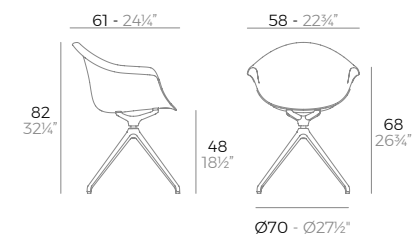

discover more!  
conoce más!

**INCASSO** swivel armchair.

SOON AVAILABLE

- 56031

- GLOSS WHITE
- GLOSS BLACK
- CLEAR CRISTAL
- CLEAR AMBAR
- CLEAR FUMÉ

- WHITE
- BLACK

discover more!  
conoce más!

**MANTA** swivel armchair with caster.