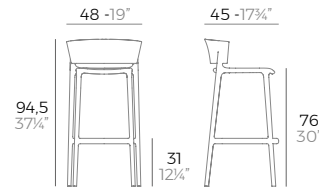

**SOLID** lounge chair.

Basic. Básico.

162€  
56023

- WHITE
- BLACK
- ECRU
- BRONZE

**4 units**  
60 kg 0,93 m<sup>3</sup>  
124 lb 32,83 ft<sup>3</sup>

- stackable 4 max
- cushion available pag. 185
- UNE-EN** 581-1/2/3
- BIFMA** ANS/BIFMA X5.4
- Fire proof UNE EN 1021 IMO A.652 UNI 9175 BS 5852
- light exposure ISO 4892-2

AFRICA stool.

H.76cm

Basic. Básico.

114€  
65029

Lacquered. Lacado.

369€  
65029F

4 units

23,5 kg 0,39 m³  
51,8 lb 14 ft³