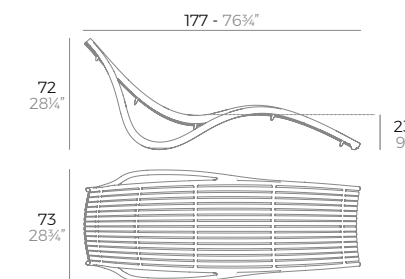

**277€**  
65045

**304€**  
65045VR

- WHITE
- ECRU
- MILOS (R)
- CALA (R)
- MANTA (R)

**4 units**  
71,7 kg - 1,17 m<sup>3</sup>  
158 lb - 41,3 ft<sup>3</sup>

**IBIZA** sun lounger's table.

**Basic. Básico.**