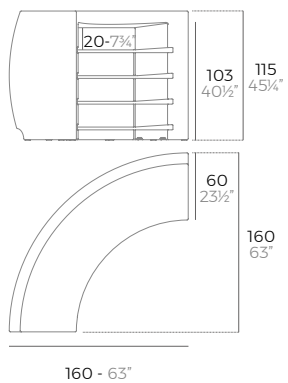

Opcional. Optional.

Set 2 Estantes HPL. 2-HPL Flat Shelf Set.	356€ 56002E
Cubre Barra Inox. Counter Top - Stainless Steel.	610€ 56002X
Set 8 ruedas ø40 mm con bloqueo. 8-wheel set with lock.	38€ 56001B
Bluetooth Sound System Pack 200W	1.016€ 54099