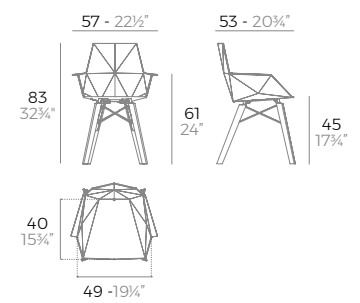

Basic. Básico.	280€ 54294	WHITE BLACK ECRU	WHITE BLACK	WOOD 1 WOOD 2	4 units 21,5 kg 0,62 m³ 47,5 lb 22 ft³
Lacquered. Lacado.	500€ 54294F	LACQ. WHITE LACQ. BLACK LACQ. ANTH.			

UNE-EN 581-1/2/3
Fire proof UNE EN 1021 IMO A.652 UNI 9175 BS 5852
light exposure ISO 4892-2
cushion available pag. 185