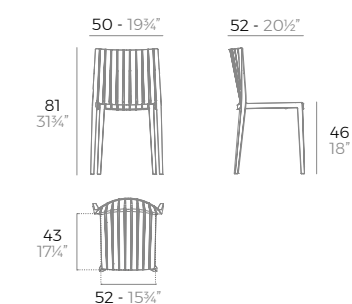

- LACQ. WHITE
- LACQ. BLACK
- LACQ. ANTH.

4 units  
21,7 kg 0,32 m³  
47,8 lb 11,2 ft³

**KES chair with arms.**

Basic. Básico.

92€  
64017

- WHITE
- BLACK
- ECRU
- PICKLE
- GRAY

- LACQ. WHITE
- LACQ. BLACK
- LACQ. ANTH.

4 units  
21,9 kg 0,39 m³  
50 lb 14 ft³

**SPRITZ chair.**

Basic. Básico.

87€  
56016

- WHITE
- BLACK
- ECRU
- MOSTAZA
- BRONZE

4 units  
23 kg 0,34 m³  
51 lb 12 ft³

**SPRITZ chair with arms.**

Basic. Básico.

92€  
56015

- WHITE
- BLACK
- ECRU
- MOSTAZA
- BRONZE

4 units  
26 kg 0,38 m³  
57,7 lb 13,7 ft³

**SPRITZ** armchair.

Basic. Básico.

99€  
56017

- WHITE
- BLACK
- ECRU
- MOSTAZA
- BRONZE

**4 units**  
28,4 kg 0,44 m<sup>3</sup>  
62,6 lb 15,7 ft<sup>3</sup>