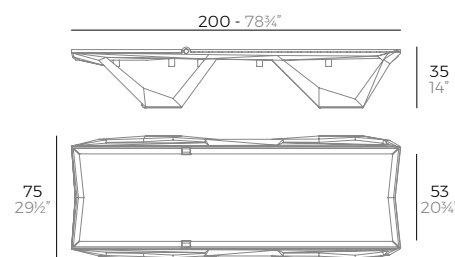

AFRICA sun lounger.

Basic. Básico. (Price/unit in 12 units package)	462€ 65048
Basic. Básico. (Price/unit in 4 units package)	504€ 65048
OPTIONAL	
Spare Canvas Kit Kit lona de recambio	147€ 65048KIT

- ☐ WHITE
- ☐ GREY
- ☐ ECRU

discover more!
conoce más!

Price per unit
Precio unidad

Colours
Colores

Packaging
Embalaje

IBIZA sun lounger.

Basic. Básico.
REVOLUTION
Recycled plastic from the Mediterranean*

277€
65045

304€
65045VR

- ☐ WHITE
- ☐ ECRU
- ☐ MILOS (R)
- ☐ CALA (R)
- ☐ MANTA (R)

4 units
71,7 kg - 1,17 m³
158 lb - 41,3 ft³

IBIZA sun lounger's table.

Basic. Básico.

69€
65046

- ☐ WHITE
- ☐ BLACK
- ☐ ECRU
- ☐ PICKLE

TABLES
MESAS

IBIZA side table / low stool

Basic. Básico.

69€
65046

77€
65046VR

- ☐ WHITE
- ☐ BLACK
- ☐ ECRU
- ☐ PICKLE
- ☐ MILOS (R)
- ☐ CALA (R)
- ☐ MANTA (R)

4 units
15 kg - 0,1 m³
27,5 lb - 3,5 ft³

VOXEL sun lounger.

Basic. Básico. (Price/unit in 12 units package)	462€ 51035
Basic. Básico. (Price/unit in 4 units package)	504€ 51035
OPTIONAL	
Spare Canvas Kit Kit lona de recambio	147€ 51035KIT

- ☐ WHITE
- ☐ GREY
- ☐ ECRU

discover more!
conoce más!

46€
51038

- ☐ WHITE
- ☐ GRAY
- ☐ ECRU

4 units
9 kg 0,04 m³
19 lb 1,5 ft³

VOXEL sun lounger's table.

Basic. Básico.

46€
51038

- ☐ WHITE
- ☐ GREY
- ☐ ECRU

SOLID dining table.

Basic. Básico.

162€
55025

- ☐ WHITE
- ☐ BLACK
- ☐ ECRU

4 units
53 kg 1,38m³
117 lb 49 ft³

*In our VONDOM Revolution range, we manufacture our products using recycled plastic, from the Mediterranean, extending its life and enhancing its real value. Due to the origin of this raw material slight natural imperfections may appear, which gives every piece its own personality and spirit.
*En las colecciones de VONDOM Revolution trabajamos con plástico reciclado del mar Mediterráneo, alargamos su vida y potenciamos su valor. El origen de esta materia prima puede causar ligeras imperfecciones naturales que dotan a las piezas de una personalidad y espíritu propios.