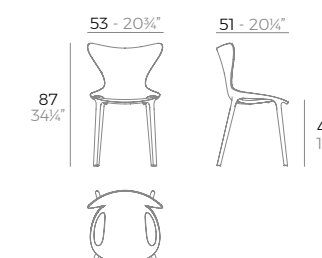

LA PEDRERA armchair.

Basic. Básico.
102€
65004VR
Recycled plastic from the Mediterranean*

Lacquered. Lacado. 🐛
381€
65004F

Price per unit
Precio unidad

Basic colours
Colores básicos

Other Colours
Otros colores

Packaging
Embalaje

- WHITE
- BLACK
- ECRU
- RED
- ALMOND
- LACQ. WHITE
- LACQ. BLACK
- LACQ. RED
- LACQ. ANTH.
- MILOS (R)
- CALA (R)
- MANTA (R)

4 units
28 kg 0,47 m³
62 lb 16,75 ft³

FAZ CLEAR LEGS chair.

Basic. Básico.
111€
54062

Lacquered. Lacado. 🐛
346€
54062F

Price per unit
Precio unidad

Seat colour
Color de asiento

Metal Colour
Color del metal

Wood
Madera

Packaging
Embalaje

- WHITE
- BLACK
- ECRU
- RED
- BRONZE
- LACQ. WHITE
- LACQ. BLACK
- LACQ. RED
- LACQ. ANTH.

4 units
17,1 kg 0,25 m³
37,8 lb 8,95 ft³

LOVE chair.

Basic. Básico.
104€
65042

Lacquered. Lacado. 🐛
393€
65042F

Price per unit
Precio unidad

- WHITE
- BLACK
- ECRU
- RED
- MELON
- ALMOND
- NAVY
- LACQ. WHITE
- LACQ. BLACK
- LACQ. RED
- LACQ. ANTH.
- MILOS (R)
- CALA (R)
- MANTA (R)

4 units
18,6 kg - 0,35 m³
41 lb - 12,4 ft³

FAZ CLEAR LEGS armchair.

Basic. Básico.
114€
54063

Lacquered. Lacado. 🐛
354€
54063F

Price per unit
Precio unidad

Seat colour
Color de asiento

Metal Colour
Color del metal

Wood
Madera

Packaging
Embalaje

- WHITE
- BLACK
- ECRU
- RED
- BRONZE
- LACQ. WHITE
- LACQ. BLACK
- LACQ. RED
- LACQ. ANTH.

4 units
20,7 kg 0,27 m³
45,7 lb 9,66 ft³

LOVE mini chair.

Basic. Básico.
58€
65043

Lacquered. Lacado. 🐛
277€
65043F

Price per unit
Precio unidad

- WHITE
- BLACK
- ECRU
- RED
- MELON
- ALMOND
- NAVY
- LACQ. WHITE
- LACQ. BLACK
- LACQ. RED
- LACQ. ANTH.
- MILOS (R)
- CALA (R)
- MANTA (R)

4 units
9,7 kg - 0,20 m³
21'4 lb - 7,8 ft³

FAZ INOX. LEGS chair.

Basic. Básico.
230€
54044

Lacquered. Lacado. 🐛
474€
54044F

Price per unit
Precio unidad

Seat colour
Color de asiento

Metal Colour
Color del metal

Wood
Madera

Packaging
Embalaje

- WHITE
- BLACK
- ECRU
- LACQ. WHITE
- LACQ. BLACK
- LACQ. ANTH.

- WHITE
- BLACK
- ECRU