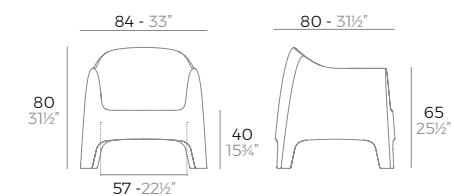

**SOLID** lounge chair.

Basic. Básico.

162€  
56023

- WHITE
- BLACK
- ECRU
- BRONZE

**4 units**  
60 kg 0,93 m<sup>3</sup>  
124 lb 32,83 ft<sup>3</sup>

- stackable 4 max
- cushion available pag. 185
- UNE-EN** 581-1/2/3
- BIFMA** ANS/BIFMA X5.4
- Fire proof UNE EN 1021 IMO A.652 UNI 9175 BS 5852
- light exposure ISO 4892-2