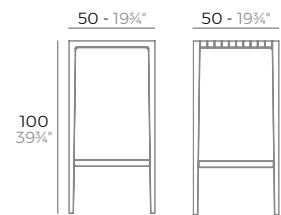

173€
56018

1 units
10,6 kg 0,28 m³
23,5 lb 9,8 ft³