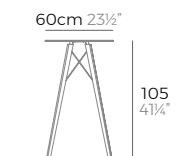

FAZ WOOD dining table.

60x60x74 cm
23½"x23½"x29¼"
4u. HPL 44kg 0,67m³ - 97lb 23,7ft³

70x70x74 cm
27½"x27½"x29¼"
4u. HPL 52kg 0,68m³ - 114lb 24ft³

80x80x74 cm
31½"x31½"x29¼"
4u. HPL 60kg 0,69m³ - 133lb 24,5ft³

Ø60x74 cm
Ø23½"x29¼"
4u. HPL 40kg 0,67m³ - 88lb 23,7ft³

Ø70x74 cm
Ø27½"x29¼"
4u. HPL 46kg 0,68m³ - 101lb 24ft³

Ø80x74 cm
Ø31½"x29¼"
4u. HPL 53kg 0,69m³ - 116lb 24,5ft³

Leg's colors - Color de estructura

Table Top finishes - Acabado de tablero

HPL Black edge HPL Borde negro	HPL Solid Core	DEKTON® Table top Sobre DEKTON®

578€ 54309	635€ 54309B	1.016€ 54309M

612€ 54311	670€ 54311B	1.109€ 54311M

647€ 54313	728€ 54313B	1.224€ 54313M

FAZ WOOD high table.

50x50x105 cm
19¾"x19¾"x41¼"
4u. HPL 43kg 0,72m³ - 95lb 25,5ft³

60x60x105 cm
23½"x23½"x41¼"
4u. HPL 49kg 0,72m³ - 108lb 25,5ft³

Ø50x105 cm
Ø19¾"x41¼"
4u. HPL 40kg 0,72m³ - 89lb 25,5ft³

Ø60x105 cm
Ø23½"x41¼"
4u. HPL 45kg 0,72m³ - 99lb 25,5ft³

HPL Black edge HPL Borde negro	HPL Solid Core	DEKTON® Table top Sobre DEKTON®

658€ 54315	693€ 54315B	901€ 54315M

670€ 54317	728€ 54317B	1.109€ 54317M

670€ 54316	716€ 54316B	1.109€ 54316M

693€ 54318	762€ 54318B	1.213€ 54318M

FAZ WOOD lounge table.

90x90x74 cm
35½"x35½"x29¼"
1u. HPL 27kg 0,18m³ - 60lb 6,5ft³

100x100x74 cm
39¼"x39¼"x29¼"
1u. HPL 31kg 0,22m³ - 68lb 7,8ft³

Ø120x74 cm
Ø47¼"x29¼"
1u. HPL 35kg 0,31m³ - 77lb 10,9ft³

Ø140x74 cm
Ø55"x29¼"
1u. HPL 41kg 0,41m³ - 89lb 14,5ft³

200x90x74 cm
78¾"x35½"x29¼"
1u. HPL 47kg 0,38m³ - 103lb 13,4ft³

200x100x74 cm
78¾"x39¼"x29¼"
1u. HPL 50kg 0,41m³ - 110lb 14,6ft³

1.153€ 54305	1.305€ 54305B	1.848€ 54305M

1.247€ 54306	1.455€ 54306B	1.964€ 54306M

1.386€ 54323	1.525€ 54323B	2.818€ 54323M

1.571€ 54324	1.732€ 54324B	3.465€ 54324M

1.617€ 54307	1.964€ 54307B	2.772€ 54307M

1.686€ 54308	2.079€ 54308B	3.003€ 54308M