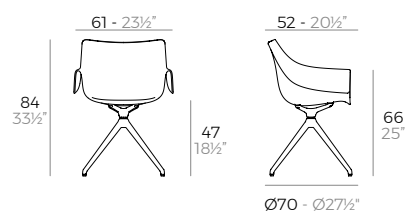

- 65053

- ☐ WHITE
- ☒ BLACK
- ☐ ECRU
- ☐ TORTORA
- ☐ MELON

- ☐ WHITE
- ☒ BLACK

discover more!
conoce más!