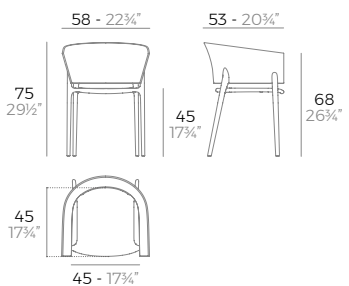

Basic. Básico.
REVOLUTION
Recycled plastic from the Mediterranean*
Lacquered. Lacado.

114€
65005
126€
65005VR
403€
65005F

- WHITE
- LACQ. WHITE
- BLACK
- LACQ. BLACK
- ECRU
- LACQ. RED
- RED
- LACQ. ANTH.
- BRONZE
- MILOS (R)
- PICKLE
- CALA (R)
- NAVY
- MANTA (R)

4 units
27,8 kg 0,41 m³
59,5 lb 14,7 ft³