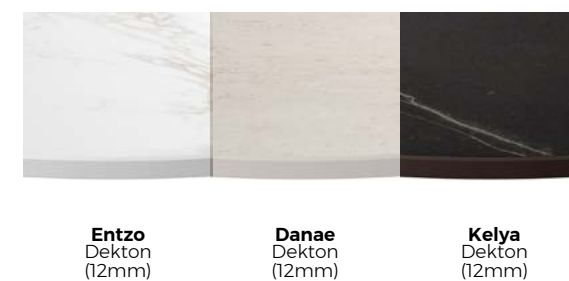

\*Dekton's table tops are not available for collapsable table bases.  
\*Los tableros Dekton no están disponibles para piés de mesa abatibles.

HPL SOLID CORE FINISHES

HPL BLACK-EDGE FINISHES

DEKTON CERAMIC SURFACES