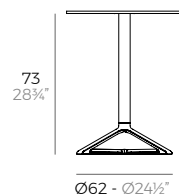

GLASS SURFACES

**Glass** (10mm)

HPL EDGES

**A** 10mm HPL

**B** 10mm HPL

**C** 10mm HPL

**DELTA** table base h: 50 cm

Ø62x50 cm - Ø24½"x19¾"  
 4 ud - 16,4 kg 0,11 m³ - 36,28 lb 4,06 ft³

**DELTA** table base h: 73 cm

Ø62x73 cm - Ø24½"x28¾"  
 4 ud - 16,6 kg 0,13 m³ - 10,97 lb 4,56 ft³

186€ 66007	216€ 66007T	292€ 66007V
---------------	----------------	----------------

- Ø50 cm Ø19¼" 50 x 50 cm 19¼" x 19¼"
- Ø59 cm Ø23¼" 59 x 59 cm 23¼" x 23¼"
- Ø69 cm Ø27¼" 69 x 69 cm 27¼" x 27¼"

**DELTA** table base h: 105 cm

Ø62x105 cm - Ø24½"x41¼"  
 4 ud - 20,3 kg 0,11 m³ - 15,51 lb 4,06 ft³

198€ 66008	229€ 66008T	304€ 66008V
---------------	----------------	----------------

- Ø50 cm Ø19¼" 50 x 50 cm 19¼" x 19¼"
- Ø59 cm Ø23¼" 59 x 59 cm 23¼" x 23¼"