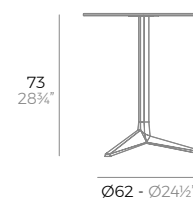

299€  
54127V

- Ø50 cm Ø19¼" 50 x 50 cm 19¼" x 19¼"
- Ø59 cm Ø23¼" 59 x 59 cm 23¼" x 23¼"

**FAZ Dining Table 3P**

**Ø65x73 cm**  
 Ø25½"x28¾"  
 4 ud - 15,6 kg 0,14 m³ - 14,33 lb 4,94 ft³

194€  
54126

228€  
54126T

287€  
54126V

- Ø50 cm Ø19¼" 50 x 50 cm 19¼" x 19¼"
- Ø59 cm Ø23¼" 59 x 59 cm 23¼" x 23¼"
- Ø69 cm Ø27¼"

**FAZ Dining Table 4P**

**Ø80x73 cm**  
 Ø31½"x28¾"  
 4 ud - 24,2 kg 0,24 m³ - 14,42 lb 8,5 ft³

256€  
54141