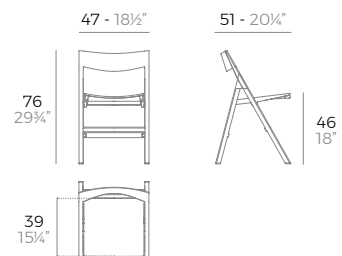

stackable 5 max  
 UNE-EN 581-1/2/3  
 ANSI/BIFMA X5.4  
 Fire proof UNE EN 1021 IMO A.652 UNI 9175 BS 5852  
 light exposure ISO 4892-2  
 cushion available pag. 185

**VOXEL mini chair.**

Basic. Básico.	58€ 51036	WHITE BLACK ECRU RED ALMOND	LACQ. WHITE LACQ. BLACK LACQ. RED LACQ. ANTH.	<b>4 units</b> 13'6 kg - 0,21 m <sup>3</sup> 30 lb - 7'42 ft <sup>3</sup>
Lacquered. Lacado.	323€ 51036F			

stackable 4 max  
 UNE-EN 581-1/2/3  
 Fire proof UNE EN 1021 IMO A.652 UNI 9175 BS 5852  
 light exposure ISO 4892-2  
 cushion available pag. 185

**QUARTZ folding chair.**

Basic. Básico.

116€  
54197

- WHITE
- BLACK
- ECRU

4 units  
18,8 kg 0,16 m³  
41,4 lb 5,75 ft³

**QUARTZ chair.**

Basic. Básico.

92€  
54194

- WHITE
- BLACK
- ECRU
- BRONZE
- TORTORA

- LACQ. WHITE
- LACQ. BLACK
- LACQ. ANTH.

4 units  
12 kg 0,32 m³  
26,4 lb 11,5 ft³