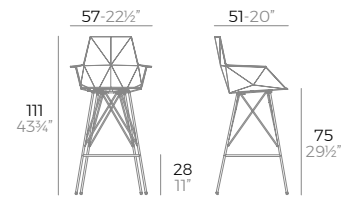

FAZ arm-stool.

H.75cm

Basic. Básico.

285€  
54164

Lacquered. Lacado.

504€  
54164F

4 units

34 kg 0,49 m³  
75 lb 17,3 ft³

H.66cm

Basic. Básico.

279€  
54165

Lacquered. Lacado.

499€  
54165F

4 units

32 kg 0,49 m³  
70 lb 17,3 ft³

WALL STREET stool.