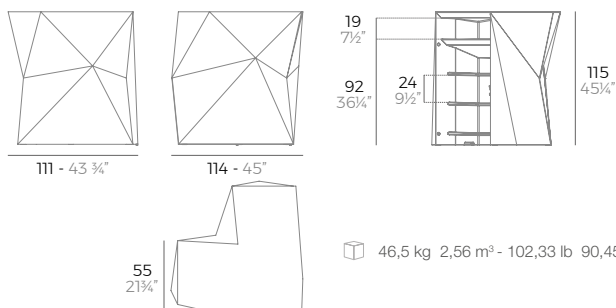

55 21 1/4"

46,5 kg 2,56 m³ - 102,33 lb 90,45 ft³

Opcional. Optional.	
Set 2 Estantes HPL. 2-HPL Flat Shelf Set.	304€ 54112E
Cubre Barra Inox. Counter Top - Stainless Steel.	445€ 54112X
Set 8 ruedas ø40 mm con bloqueo. 8-wheel set with lock.	38€ 56001B
Bluetooth Sound System Pack 200W	1.016€ 54099