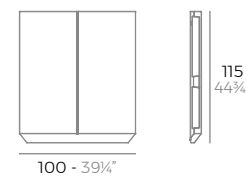

15 kg 0,50 m³ - 32,96 lb 17,57 ft³