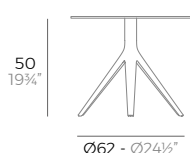

Fijo Fixed Abatible Collapsible top Fijo para vidrio Fixed for glass Tableros disponibles Available table tops

MARI-SOL Low Table 3P

Ø62x50 cm - Ø24½"x19¾"
4 ud - 17,1 kg 0,22 m³ - 37,75 lb 7,84 ft³

177€
65009

208€
65009T

265€
65009V

- Ø50 cm Ø19¼" 50 x 50 cm 19¼" x 19¼"
- Ø59 cm Ø23¼" 59 x 59 cm 23¼" x 23¼"
- Ø69 cm Ø27¼"

MARI-SOL Low Table 4P

Ø80x50 cm - Ø31½"x19¾"
4 ud - 22,4 kg 0,23 m³ - 49,52 lb 8,34 ft³

231€
65015

358€
65015V

- Ø79 cm Ø31" 69 x 69 cm 27¼" x 27¼"
- Ø89 cm Ø37" 79 x 79 cm 31" x 31"
- Ø100 cm Ø39¼" 89 x 89 cm 37" x 37"

MARI-SOL Low Table 4P+

Ø96,5x50 cm - Ø37¾"x19¾"
4 ud - 29,6 kg 0,57 m³ - 65,30 lb 20,31 ft³

300€
65033

474€
65033V

- Ø100 cm Ø39¼" 100 x 100 cm 39¼" x 39¼"
- Ø120 cm Ø47¼"

MARI-SOL Dining Table 3P

Ø62x73 cm - Ø24½"x28¾"
4 ud - 18,7 kg 0,22 m³ - 41,34 lb 7,84 ft³

186€
65010

216€
65010T

272€
65010V

- Ø50 cm Ø19¼" 50 x 50 cm 19¼" x 19¼"
- Ø59 cm Ø23¼" 59 x 59 cm 23¼" x 23¼"
- Ø69 cm Ø27¼"

MARI-SOL Dining Table 4P

Ø80x73 cm - Ø31½"x28¾"
4 ud - 24,2 kg 0,23 m³ - 53,46 lb 8,34 ft³

243€
65016

370€
65016V

- Ø79 cm Ø31" 69 x 69 cm 27¼" x 27¼"
- Ø89 cm Ø37" 79 x 79 cm 31" x 31"
- Ø100 cm Ø39¼" 89 x 89 cm 37" x 37"

MARI-SOL Dining Table 4P+

Ø96,5x73 cm - Ø37¾"x28¾"
4 ud - 30,8 kg 0,57 m³ - 67,88 lb 20,31 ft³

312€
65035

485€
65035V

- Ø100 cm Ø39¼" 100 x 100 cm 39¼" x 39¼"
- Ø120 cm Ø47¼"

Fijo Fixed Abatible Collapsible top Fijo para vidrio Fixed for glass Tableros disponibles Available table tops

MARI-SOL Dining Table double 3P

112x58 cm - 44½"x22¾"
1 ud - 9,6 kg 0,11 m³ - 21,18 lb 4,14 ft³

372€
65031

432€
65031T

119 x 69 cm
46¾" x 27¼"

MARI-SOL Dining Table double 4P

138x59 cm - 54¼"x23¼"
1 ud - 13 kg 0,17 m³ - 28,54 lb 6,16 ft³

559€
65032

158 x 79 cm
62¼" x 31"

MARI-SOL High Table 3P

Ø62x105 cm - Ø24½"x41¼"
4 ud - 21,6 kg 0,22 m³ - 47,62 lb 7,84 ft³

198€
65011

229€
65011T

285€
65011V

- Ø50 cm Ø19¼" 50 x 50 cm 19¼" x 19¼"
- Ø59 cm Ø23¼" 59 x 59 cm 23¼" x 23¼"

MARI-SOL High Table 4P