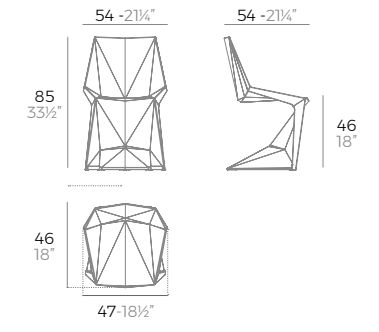

Basic. Básico.	104€ 51033	WHITE BLACK ECRU RED NAVY	LACQ. WHITE LACQ. BLACK LACQ. RED LACQ. ANTH.	4 units 28,7 kg 0,41 m³ 56 lb 14,7 ft³
Lacquered. Lacado.	439€ 51033F			

stackable 4 max
UNE-EN 581-1/2/3
ANSI/BIFMA X5.4
Fire proof UNE EN 1021 IMO A.652 UNI 9175 BS 5852
light exposure ISO 4892-2
cushion available pag. 185