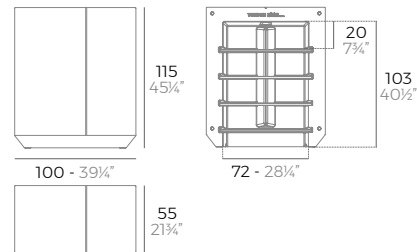

VELA double counter.

1.525€ 54082	2.922€ 54082F	1.940€ 54082W	2.275€ 54082L	2.529€ 54082Y	2.368€ 54082D	2.587€ 54082DY

Opcional. Optional.	
Set 2 Estantes HPL. 2-HPL Flat Shelf Set.	356€ 54082E
Cubre Barra Inox. Counter Top - Stainless Steel.	508€ 54082X
Set 8 ruedas ø40 mm con bloqueo. 8-wheel set with lock.	38€ 56001B
Bluetooth Sound System Pack 200W	1.016€ 54099

VELA catering counter.

1.525€ 54103	2.922€ 54103F	1.940€ 54103W	2.275€ 54103L	2.529€ 54103Y	2.368€ 54103D	2.587€ 54103DY

Opcional. Optional.	
Set 2 Estantes HPL. 2-HPL Flat Shelf Set.	254€ 54103E
Cubre Barra Inox. Counter Top - Stainless Steel.	762€ 54103X
Set 8 ruedas ø40 mm con bloqueo. 8-wheel set with lock.	38€ 56001B
Bluetooth Sound System Pack 200W	1.016€ 54099

VELA single counter

953€ 54081	1.906€ 54081F	1.193€ 54081W	1.369€ 54081L	1.612€ 54081Y	1.438€ 54081D	1.670€ 54081DY

Opcional. Optional.	
Set 2 Estantes HPL. 2-HPL Flat Shelf Set.	229€ 54081E
Cubre Barra Inox. Counter Top - Stainless Steel.	279€ 54081X
Set 8 ruedas ø40 mm con bloqueo. 8-wheel set with lock.	38€ 56001B
Bluetooth Sound System Pack 200W	1.016€ 54099

VELA catering counter with ice bucket.

1.652€ 54109	3.049€ 54109F	2.067€ 54109W	2.402€ 54109L	2.656€ 54109Y	2.495€ 54109D	2.714€ 54109DY

Opcional. Optional.	
Set 2 Estantes HPL. 2-HPL Flat Shelf Set.	254€ 54109E
Cubre Barra Inox. Counter Top - Stainless Steel.	572€ 54109X
Set 8 ruedas ø40 mm con bloqueo. 8-wheel set with lock.	38€ 56001B
Bluetooth Sound System Pack 200W	1.016€ 54099

VELA counter's door with hinge.

445€ 54084	826€ 54084F

15 kg 0,50 m³ - 32,96 lb 17,57 ft³