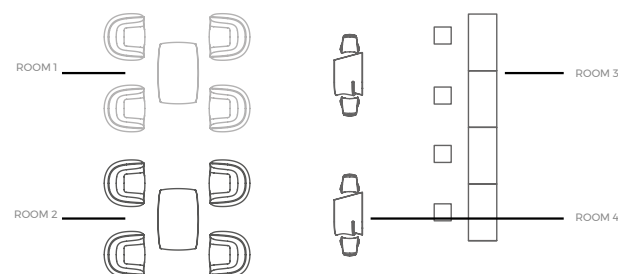

2* Ejemplo de configuración personalizada DMX Wireless Home

MANTENIMIENTO Y SEGURIDAD GENERAL

Nuestra producción se rige según las normas de nuestro sistema de aseguramiento de la calidad ISO 9001:2008 y de medio ambiente ISO 14001:2004. Y solamente utilizamos materiales de altísima calidad para garantizar una larga vida útil a los productos.

Para proporcionarle un uso duradero y seguro al producto, por favor siga las siguientes instrucciones:

- La exposición continua al Sol, especialmente los colores oscuros, puede provocar lesiones por contacto con la piel. Tenga la precaución de verificar la temperatura de los muebles antes de su uso en horas de sol extremo.
- Coloque la pieza en una superficie regular y sin pendiente para evitar desplazamientos incontrolados.
- Manténgala alejada de fuentes de calor excesivas.
- El producto no es un juguete. No permita que los niños jueguen con ellos, para evitar accidentes.
- Mantenga sus muebles fuera de fuentes de polvo para mantenerlos limpios. En caso de que se requiera su limpieza se recomienda el uso de sistemas de presión de agua tipo KARCHER y/o desengrasantes domésticos de forma periódica. Nunca utilice productos abrasivos o corrosivos.
- Para una mejor conservación del mobiliario, se aconseja cubrir con fundas para cada uno de los artículos.
- Las colecciones lacadas son aptas para el exterior pero hay que extremar su cuidado puesto que son más delicadas, no debe utilizar agua a presión ni productos abrasivos o corrosivos. Para ello, es aconsejable aplicar cada 2 ó 3 meses cera de carrocería y así eliminar la aparición de posibles arañazos.
- Existen acolchados aptos para el exterior, disponibles para algunas colecciones. Se recomienda limpiarlos periódicamente utilizando un paño con jabón neutro y agua.
- Limpie las partes de acero inoxidable con productos adecuados.
- En caso de sustituir la bombilla, asegúrese de que el cable no está conectado a la corriente eléctrica.
- Si el cable sufre algún deterioro, debe cambiarse exclusivamente por el fabricante o por un profesional.
- Si el LED dejara de funcionar, no manipular en ningún caso y contactar con el fabricante o distribuidor del producto.

LIMPIEZA GENERAL

Vondom Mobiliario de exterior se limpia fácilmente y permanece impecable.

Pasos para limpiar mobiliario the exterior:

1. Pulverice con un quitagrasas la superficie a limpiar.
2. Frote con un paño húmedo y agua.
3. Aclare con abundante agua con un sistema de agua a presión.
4. ¡Atención! No use el sistema de agua a presión para acolchados y acabados lacados.
4. Déjalo secar en el exterior.

- Esperemos que disfrute de nuestros productos. Si desea más información no dude en comunicárselo a nuestro departamento de ATENCIÓN AL CLIENTE llamando al **+34 96 239 84 86** o enviando un correo electrónico a info@vondom.com

LEYENDAS

- Evitar la exposición al sol y la lluvia.
- Información de embalaje.
- Apilable.
- Apilable y abatible.