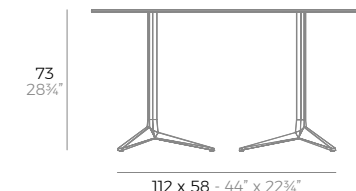

**FAZ Dining Table Double 3P**

**112x58 cm**  
 44½"x22¾"  
 1 ud - 8,8 kg 0,10 m³ - 19,58 lb 3,52 ft³

388€  
54166

455€  
54166T

-

- 119 x 69 cm 46¼" x 27¼"

**FAZ Dining Table Double 4P**

**138x59 cm**  
 54½"x23¼"  
 1 ud - 13 kg - 0,12 m³ - 28,72 lb 4,23 ft³