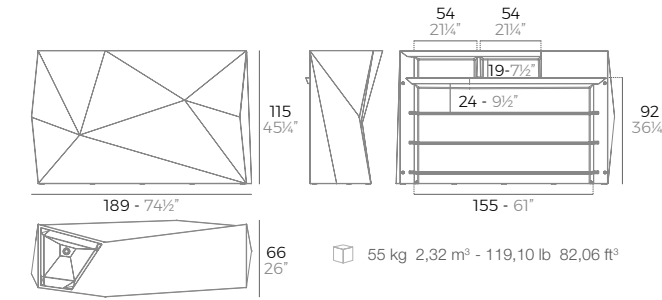

55 kg 2,32 m³ - 119,10 lb 82,06 ft³

Opcional. Optional.	
Set 2 Estantes HPL. 2-HPL Flat Shelf Set.	356€ 54113E
Cubre Barra Inox. Counter Top - Stainless Steel.	381€ 54114X
Set 8 ruedas ø40 mm con bloqueo. 8-wheel set with lock.	38€ 56001B
Bluetooth Sound System Pack 200W	1.016€ 54099

FAZ side counter

1.398€ 54111	2.795€ 54111F	1.836€ 54111W	1.975€ 54111L	2.091€ 54111Y	1.998€ 54111D	2.148€ 54111DY