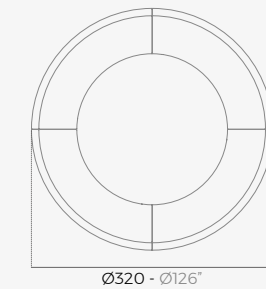

SETTING EXAMPLES - EJEMPLOS DE CONFIGURACIÓN

4 x 56002 Barra curva - Curved counter