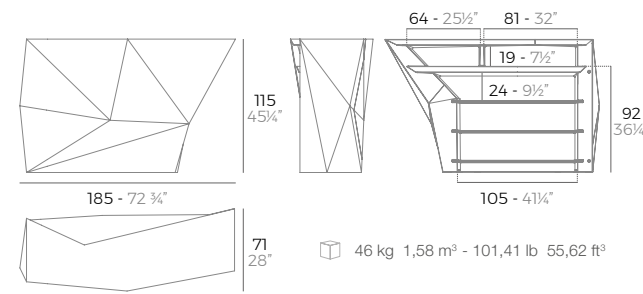

46 kg 1,58 m³ - 101,41 lb 55,62 ft³

Opcional. Optional.	
Set 2 Estantes HPL. 2-HPL Flat Shelf Set.	356€ 54111E
Cubre Barra Inox. Counter Top - Stainless Steel.	381€ 54111X
Set 8 ruedas ø40 mm con bloqueo. 8-wheel set with lock.	38€ 56001B
Bluetooth Sound System Pack 200W	1.016€ 54099

FAZ corner counter

1.270€ 54112	2.668€ 54112F	1.709€ 54112W	1.848€ 54112L	1.964€ 54112Y	1.871€ 54112D	2.021€ 54112DY