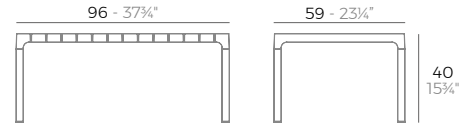

**SPRITZ** coffee table.

81€  
56030

**4 units**  
21,2 kg 0,08 m³  
46,6 lb 2,9 ft³

**SPRITZ** coffee table.

116€  
56026

**4 units**  
36,3 kg 0,13 m³  
80 lb 4,5 ft³

**SPRITZ** bar table.

173€  
56018