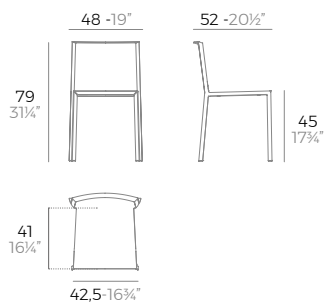

4 units  
18,8 kg 0,16 m³  
41,4 lb 5,75 ft³

**QUARTZ chair.**

Basic. Básico.

92€  
54194

- WHITE
- BLACK
- ECRU
- BRONZE
- TORTORA

- LACQ. WHITE
- LACQ. BLACK
- LACQ. ANTH.

4 units  
12 kg 0,32 m³  
26,4 lb 11,5 ft³