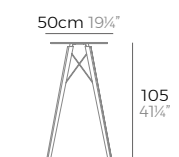

FAZ WOOD dining table.

60x60x74 cm
23½"x23½"x29¼"
4u. HPL 44kg 0,67m³ - 97lb 23,7ft³

70x70x74 cm
27½"x27½"x29¼"
4u. HPL 52kg 0,68m³ - 114lb 24ft³

80x80x74 cm
31½"x31½"x29¼"
4u. HPL 60kg 0,69m³ - 133lb 24,5ft³

Ø60x74 cm
Ø23½"x29¼"
4u. HPL 40kg 0,67m³ - 88lb 23,7ft³

Ø70x74 cm
Ø27½"x29¼"
4u. HPL 46kg 0,68m³ - 101lb 24ft³

Ø80x74 cm
Ø31½"x29¼"
4u. HPL 53kg 0,69m³ - 116lb 24,5ft³

Leg's colors - Color de estructura

Table Top finishes - Acabado de tablero

HPL Black edge HPL Borde negro	HPL Solid Core	DEKTON® Table top Sobre DEKTON®

578€ 54309	635€ 54309B	1.016€ 54309M

612€ 54311	670€ 54311B	1.109€ 54311M

647€ 54313	728€ 54313B	1.224€ 54313M

FAZ WOOD high table.

50x50x105 cm
19¾"x19¾"x41¼"
4u. HPL 43kg 0,72m³ - 95lb 25,5ft³

60x60x105 cm
23½"x23½"x41¼"
4u. HPL 49kg 0,72m³ - 108lb 25,5ft³

Ø50x105 cm
Ø19¾"x41¼"
4u. HPL 40kg 0,72m³ - 89lb 25,5ft³

Ø60x105 cm
Ø23½"x41¼"
4u. HPL 45kg 0,72m³ - 99lb 25,5ft³

HPL Black edge HPL Borde negro	HPL Solid Core	DEKTON® Table top Sobre DEKTON®

658€ 54315	693€ 54315B	901€ 54315M

670€ 54317	728€ 54317B	1.109€ 54317M

670€ 54316	716€ 54316B	1.109€ 54316M

693€ 54318	762€ 54318B	1.213€ 54318M

FAZ WOOD lounge table.

90x90x74 cm
35½"x35½"x29¼"
1u. HPL 27kg 0,18m³ - 60lb 6,5ft³

100x100x74 cm
39¼"x39¼"x29¼"
1u. HPL 31kg 0,22m³ - 68lb 7,8ft³

Ø120x74 cm
Ø47¼"x29¼"
1u. HPL 35kg 0,31m³ - 77lb 10,9ft³

Ø140x74 cm
Ø55"x29¼"
1u. HPL 41kg 0,41m³ - 89lb 14,5ft³

200x90x74 cm
78¾"x35½"x29¼"
1u. HPL 47kg 0,38m³ - 103lb 13,4ft³

200x100x74 cm
78¾"x39¼"x29¼"
1u. HPL 50kg 0,41m³ - 110lb 14,6ft³

1.153€ 54305	1.305€ 54305B	1.848€ 54305M

1.247€ 54306	1.455€ 54306B	1.964€ 54306M

1.386€ 54323	1.525€ 54323B	2.818€ 54323M

1.571€ 54324	1.732€ 54324B	3.465€ 54324M

1.617€ 54307	1.964€ 54307B	2.772€ 54307M

1.686€ 54308	2.079€ 54308B	3.003€ 54308M