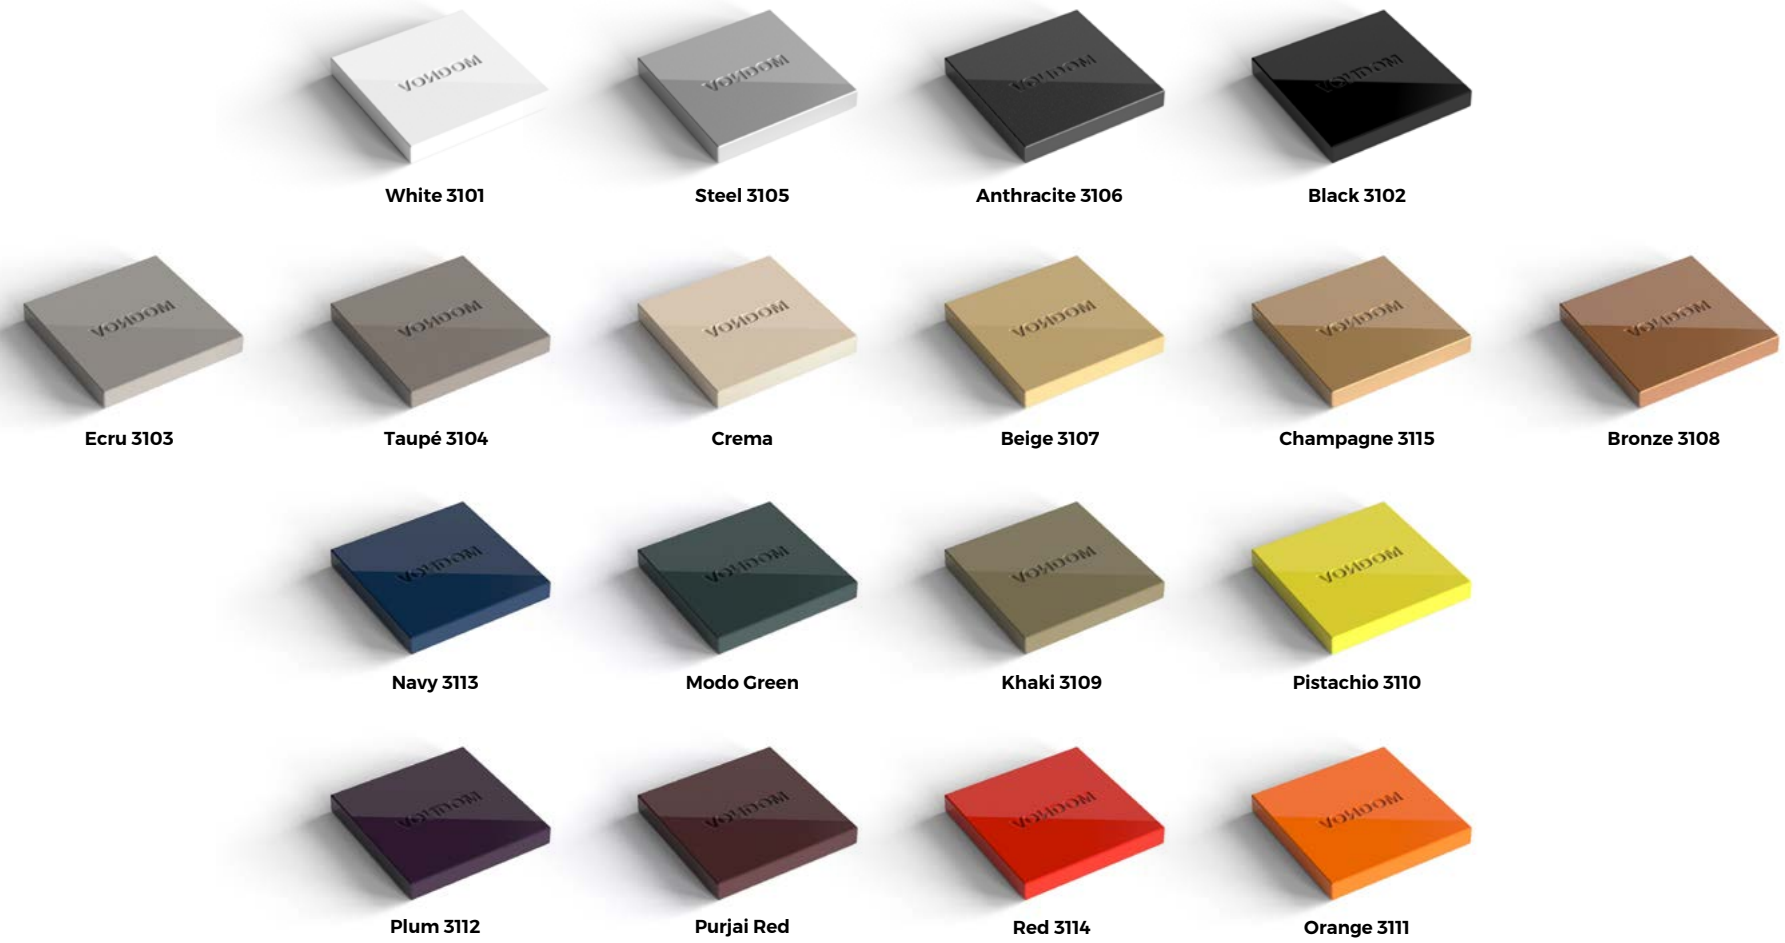

# FINISHES & **COLORS**

**Basic.** Básico.

**Lacquered.** Lacado. 

TABLE  
BASES

**Basic injection.**  
Básico inyección.

White 4001 / Milos 4023    Ecu 4003 / Cala 4021    Tortora 4004    Gray 4005    Black 4002 / Manta 4022

Navy 4013    Almond 4017    Pickle 4018

Red 4014    Melon 4015    Mostaza 4016    Bronze 4008

**Clear PC.**  
PC translúcido.

Cristal 4101    Fume 4103    Amber 4102

Opaque White PC 4105    Opaque Black PC 4104