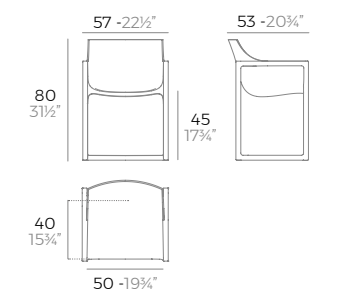

Basic. Básico.	150€ 65006	WHITE BLACK ECRU RED BRONZE	LACQ. WHITE LACQ. BLACK LACQ. RED LACQ. ANTH.	2 units 20,4 kg 0,49 m³ 45 lb 17,6 ft³
Lacquered. Lacado.	439€ 65006F			

UNE-EN 581-1/2/3
ANSI/BIFMA X5.4
Fire proof UNE EN 1021 IMO A.652 UNI 9175 BS 5852
light exposure ISO 4892-2
cushion available pag. 185