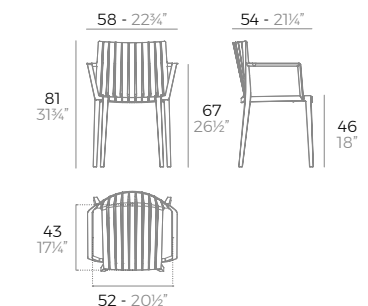

4 units  
21,9 kg 0,39 m³  
50 lb 14 ft³

**SPRITZ chair.**

Basic. Básico.

87€  
56016

- WHITE
- BLACK
- ECRU
- MOSTAZA
- BRONZE

4 units  
23 kg 0,34 m³  
51 lb 12 ft³

**SPRITZ chair with arms.**

Basic. Básico.

92€  
56015

- WHITE
- BLACK
- ECRU
- MOSTAZA
- BRONZE

4 units  
26 kg 0,38 m³  
57,7 lb 13,7 ft³

**SPRITZ** armchair.

Basic. Básico.

99€  
56017

- WHITE
- BLACK
- ECRU
- MOSTAZA
- BRONZE

**4 units**  
28,4 kg 0,44 m<sup>3</sup>  
62,6 lb 15,7 ft<sup>3</sup>