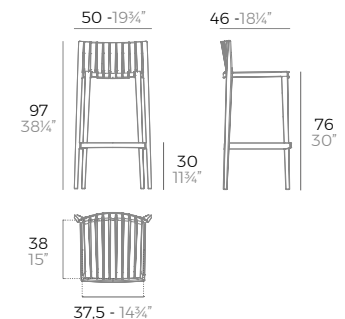

H.75cm
Basic. Básico.

	Price per unit Precio unidad	Basic colours Colores básicos	Other Colours Otros colores	Packaging Embalaje
Basic. Básico.	114€ 56019	WHITE BLACK ECRU MOSTAZA BRONZE		4 units 25 kg 0,34 m³ 55,7 lb 12,24 ft³
Pack 2 Stools + Table. Pack 2 taburetes + mesa. (2x 56019 + 1x 56018)	346€ 56022