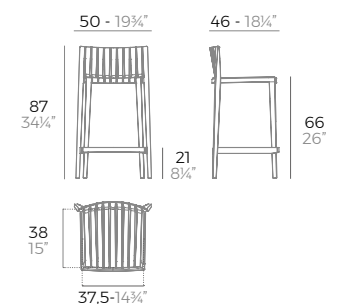

H.66cm
Basic. Básico.

**Pack 2 Stools + Table.
Pack 2 taburetes + mesa.
(2x 56020 + 1x 56018)**

	Price per unit Precio unidad	Basic colours Colores básicos	Other Colours Otros colores	Packaging Embalaje
Basic. Básico.	112€ 56020	WHITE BLACK ECRU MOSTAZA BRONZE		4 units 24,5 kg 0,31 m³ 54 lb 11,14 ft³
Pack 2 Stools + Table. Pack 2 taburetes + mesa. (2x 56020 + 1x 56018)	342€ 56021