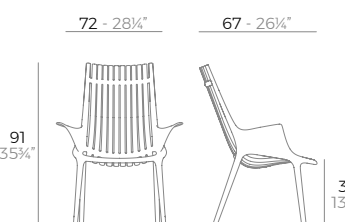

Basic. Básico.
REVOLUTION
Recycled plastic from the Mediterranean*

139€
65039
152€
65039VR

- WHITE
- MILOS (R)
- BLACK
- CALA (R)
- ECRU
- MANTA (R)
- PICKLE

4 units
38,5 kg - 0,92 m³
85 lb - 32,5 ft³