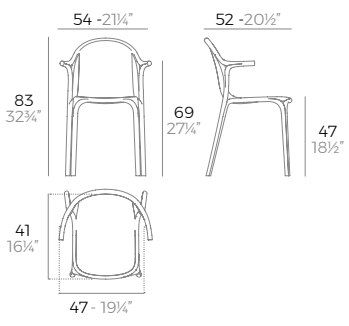

Basic. Básico.
REVOLUTION
Recycled plastic from the Mediterranean*
Lacquered. Lacado.

99€
65038
108€
65038VR
387€
65038F

- WHITE
- LACQ. WHITE
- BLACK
- LACQ. BLACK
- ECRU
- LACQ. ANTH.
- TORTORA
- MILOS (R)
- PICKLE
- CALA (R)
- MANTA (R)

4 units
22,3 kg 0,44 m³
44 lb 15,3 ft³