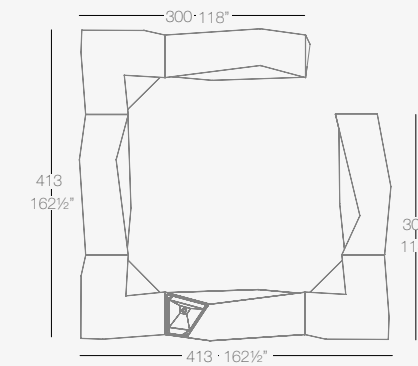

- 2 x 54113 Barra Central Counter Bar
- 1 x 54114 Barra Central Cubitera Counter Ice Bucket
- 3 x 54112 Barra Esquina Corner Bar
- 1 x 54111 Barra Lateral Single Bar