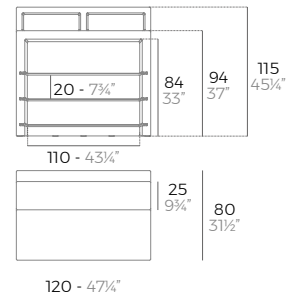

Básico / Basic	Lacado / Lacquered	LED Blanco / White	LED RGBW Cable / Cable	Bateria / Battery	LED RGBW DMX* Cable / Cable	Bateria / Battery

FIESTA 120cm counter with working area.

924€ 56023	1.848€ 56023F	1.044€ 56023W	1.155€ 56023L	1.247€ 56023Y	1.213€ 56023D	1.282€ 56023DY

Opcional. Optional.

Set 2 Estantes HPL. 2-HPL Flat Shelf Set.	231€ 56023E
Cubre Barra Inox. Counter Top - Stainless Steel.	127€ 56023X
Set 8 ruedas ø40 mm con bloqueo. 8-wheel set with lock.	38€ 56001B
Bluetooth Sound System Pack 200W	1.016€ 54099

FIESTA 180cm counter.

1.398€ 56001	2.795€ 56001F	1.779€ 56001W	1.975€ 56001L	2.241€ 56001Y	2.056€ 56001D	2.287€ 56001DY