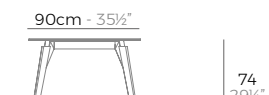

90x90x74 cm
35½"x35½"x29¼"
1u. HPL 27kg 0,18m³ - 60lb 6,5ft³

100x100x74 cm
39¼"x39¼"x29¼"
1u. HPL 31kg 0,22m³ - 68lb 7,8ft³

Ø120x74 cm
Ø47¼"x29¼"
1u. HPL 35kg 0,31m³ - 77lb 10,9ft³

Ø140x74 cm
Ø55"x29¼"
1u. HPL 41kg 0,41m³ - 89lb 14,5ft³

200x90x74 cm
78¾"x35½"x29¼"
1u. HPL 47kg 0,38m³ - 103lb 13,4ft³

200x100x74 cm
78¾"x39¼"x29¼"
1u. HPL 50kg 0,41m³ - 110lb 14,6ft³

1.153€ 54305	1.305€ 54305B	1.848€ 54305M

1.247€ 54306	1.455€ 54306B	1.964€ 54306M

1.386€ 54323	1.525€ 54323B	2.818€ 54323M

1.571€ 54324	1.732€ 54324B	3.465€ 54324M

1.617€ 54307	1.964€ 54307B	2.772€ 54307M

1.686€ 54308	2.079€ 54308B	3.003€ 54308M