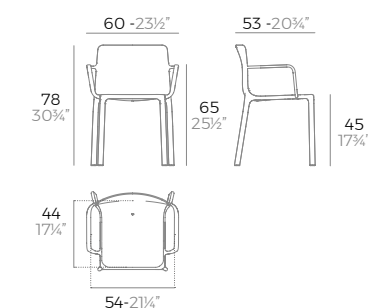

- LACQ. WHITE
- LACQ. BLACK
- LACQ. ANTH.

4 units  
21,7 kg 0,32 m³  
47,8 lb 11,2 ft³

**KES chair with arms.**

Basic. Básico.

92€  
64017

- WHITE
- BLACK
- ECRU
- PICKLE
- GRAY

- LACQ. WHITE
- LACQ. BLACK
- LACQ. ANTH.

4 units  
21,9 kg 0,39 m³  
50 lb 14 ft³

**SPRITZ chair.**

Basic. Básico.

87€  
56016

- WHITE
- BLACK
- ECRU
- MOSTAZA
- BRONZE

4 units  
23 kg 0,34 m³  
51 lb 12 ft³

**SPRITZ chair with arms.**

Basic. Básico.