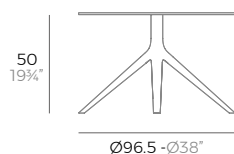

Ø96,5x50 cm - Ø37¾"x19¾"
4 ud - 29,6 kg 0,57 m³ - 65,30 lb 20,31 ft³

300€
65033

474€
65033V

- Ø100 cm Ø39¼" 100 x 100 cm 39¼" x 39¼"
- Ø120 cm Ø47¼"