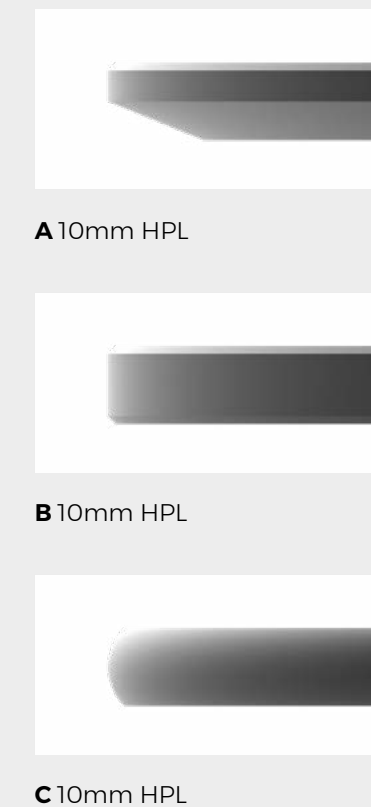

\*Dekton's table tops are not available for collapsable table bases.  
\*Los tableros Dekton no están disponibles para piés de mesa abatibles.

HPL SOLID CORE FINISHES

HPL BLACK-EDGE FINISHES

DEKTON CERAMIC SURFACES

GLASS SURFACES

HPL EDGES

A 10mm HPL

B 10mm HPL

C 10mm HPL

Fijo Fixed Abatible Collapsible top Fijo para vidrio Fixed for glass Tableros disponibles Available table tops

**MARI-SOL Low Table 3P**

Ø62x50 cm - Ø24½"x19¾"  
 4 ud - 17,1 kg 0,22 m³ - 37,75 lb 7,84 ft³