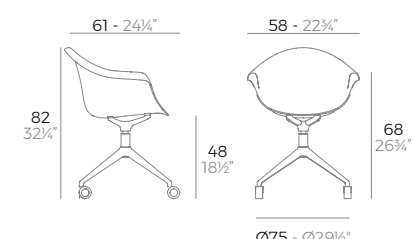

- 56033

- ☐ GLOSS WHITE
- ☒ GLOSS BLACK
- ☐ CLEAR CRISTAL
- ☐ CLEAR AMBAR
- ☐ CLEAR FUMÉ

- ☐ WHITE
- ☒ BLACK

discover more!
conoce más!