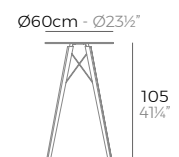

FAZ WOOD dining table.

60x60x74 cm
23½"x23½"x29¼"
4u. HPL 44kg 0,67m³ - 97lb 23,7ft³

70x70x74 cm
27½"x27½"x29¼"
4u. HPL 52kg 0,68m³ - 114lb 24ft³

80x80x74 cm
31½"x31½"x29¼"
4u. HPL 60kg 0,69m³ - 133lb 24,5ft³

Ø60x74 cm
Ø23½"x29¼"
4u. HPL 40kg 0,67m³ - 88lb 23,7ft³

Ø70x74 cm
Ø27½"x29¼"
4u. HPL 46kg 0,68m³ - 101lb 24ft³

Ø80x74 cm
Ø31½"x29¼"
4u. HPL 53kg 0,69m³ - 116lb 24,5ft³

Leg's colors - Color de estructura

Table Top finishes - Acabado de tablero

HPL Black edge HPL Borde negro	HPL Solid Core	DEKTON® Table top Sobre DEKTON®

578€ 54309	635€ 54309B	1.016€ 54309M

612€ 54311	670€ 54311B	1.109€ 54311M

647€ 54313	728€ 54313B	1.224€ 54313M

FAZ WOOD high table.

50x50x105 cm
19¾"x19¾"x41¼"
4u. HPL 43kg 0,72m³ - 95lb 25,5ft³

60x60x105 cm
23½"x23½"x41¼"
4u. HPL 49kg 0,72m³ - 108lb 25,5ft³

Ø50x105 cm
Ø19¾"x41¼"
4u. HPL 40kg 0,72m³ - 89lb 25,5ft³

Ø60x105 cm
Ø23½"x41¼"
4u. HPL 45kg 0,72m³ - 99lb 25,5ft³

HPL Black edge HPL Borde negro	HPL Solid Core	DEKTON® Table top Sobre DEKTON®

658€ 54315	693€ 54315B	901€ 54315M

670€ 54317	728€ 54317B	1.109€ 54317M

670€ 54316	716€ 54316B	1.109€ 54316M

693€ 54318	762€ 54318B	1.213€ 54318M

FAZ WOOD lounge table.

90x90x74 cm
35½"x35½"x29¼"
1u. HPL 27kg 0,18m³ - 60lb 6,5ft³

100x100x74 cm
39¼"x39¼"x29¼"
1u. HPL 31kg 0,22m³ - 68lb 7,8ft³

Ø120x74 cm
Ø47¼"x29¼"
1u. HPL 35kg 0,31m³ - 77lb 10,9ft³

Ø140x74 cm
Ø55"x29¼"
1u. HPL 41kg 0,41m³ - 89lb 14,5ft³

200x90x74 cm
78¾"x35½"x29¼"
1u. HPL 47kg 0,38m³ - 103lb 13,4ft³

200x100x74 cm
78¾"x39¼"x29¼"
1u. HPL 50kg 0,41m³ - 110lb 14,6ft³

1.153€ 54305	1.305€ 54305B	1.848€ 54305M

1.247€ 54306	1.455€ 54306B	1.964€ 54306M

1.386€ 54323	1.525€ 54323B	2.818€ 54323M

1.571€ 54324	1.732€ 54324B	3.465€ 54324M

1.617€ 54307	1.964€ 54307B	2.772€ 54307M

1.686€ 54308	2.079€ 54308B	3.003€ 54308M