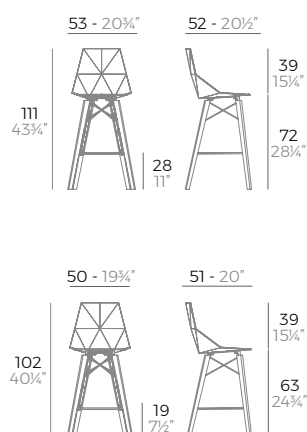

H.66cm

Basic. Básico.

279€  
54165

Lacquered. Lacado.

499€  
54165F

4 units

32 kg 0,49 m³  
70 lb 17,3 ft³

WALL STREET stool.

Basic. Básico.

127€  
65017

2 units

13,3 kg 0,33 m³  
29 lb 11,6 ft³

VASES bar stool.

Basic. Básico.

222€  
47071

Lacquered. Lacado.

441€  
47071F

2 units

11,2 kg 0,29 m³  
24,7 lb 10,3 ft³

**FAZ WOOD stool.**

	Price per unit Precio unidad	Seat colour Color de asiento	Metal Colour Color del metal	Wood Madera	Packaging Embalaje
<b>Basic. Básico.</b>	404€ 54301	WHITE BLACK ECRU	WHITE BLACK	WOOD 1 WOOD 2	<b>4 units</b> 31 kg 0,68 m³ 67 lb 24 ft³
<b>Lacquered. Lacado.</b>	624€ 54301F	LACQ. WHITE LACQ. BLACK LACQ. ANTH.			
<b>Basic. Básico.</b>	400€ 54303	WHITE BLACK ECRU	WHITE BLACK	WOOD 1 WOOD 2	<b>4 units</b> 33 kg 0,78 m³ 73 lb 27 ft³
<b>Lacquered. Lacado.</b>	620€ 54303F	LACQ. WHITE LACQ. BLACK LACQ. ANTH.			