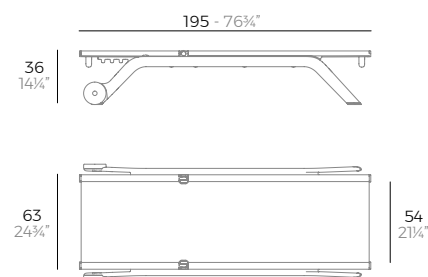

Price per unit
Precio unidad

Colours
Colores

Packaging
Embalaje