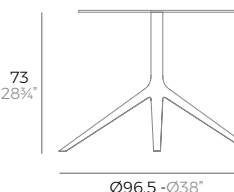

Ø96,5x73 cm - Ø37¾"x28¾"
4 ud - 30,8 kg 0,57 m³ - 67,88 lb 20,31 ft³

312€
65035

485€
65035V

- Ø100 cm Ø39¼" 100 x 100 cm 39¼" x 39¼"
- Ø120 cm Ø47¼"