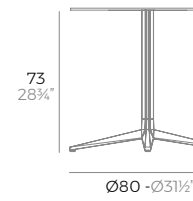

FAZ Dining Table 4P

Ø80x73 cm
Ø31½"x28¾"
4 ud - 24,2 kg 0,24 m³ - 14,42 lb 8,5 ft³

256€
54141

-

391€
54141V

- Ø79 cm Ø31" 69 x 69 cm 27¼" x 27¼"
- Ø89 cm Ø37" 79 x 79 cm 31" x 31"
- Ø100 cm Ø39¼" 89 x 89 cm 37" x 37"