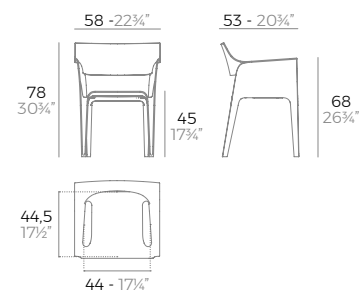

LA PEDRERA armchair.

Basic. Básico.
102€
65004VR
Recycled plastic from the Mediterranean*

Lacquered. Lacado. 🐛
381€
65004F

Price per unit
Precio unidad

Basic colours
Colores básicos

Other Colours
Otros colores

Packaging
Embalaje

- WHITE
- BLACK
- ECRU
- RED
- ALMOND
- LACQ. WHITE
- LACQ. BLACK
- LACQ. RED
- LACQ. ANTH.
- MILOS (R)
- CALA (R)
- MANTA (R)

4 units
28 kg 0,47 m³
62 lb 16,75 ft³

FAZ CLEAR LEGS chair.

Basic. Básico.
111€
54062

Lacquered. Lacado. 🐛
346€
54062F

Price per unit
Precio unidad

Seat colour
Color de asiento

Metal Colour
Color del metal

Wood
Madera

Packaging
Embalaje

- WHITE
- BLACK
- ECRU
- RED
- BRONZE
- LACQ. WHITE
- LACQ. BLACK
- LACQ. RED
- LACQ. ANTH.

4 units
17,1 kg 0,25 m³
37,8 lb 8,95 ft³

LOVE chair.

Basic. Básico.
104€
65042

Lacquered. Lacado. 🐛
393€
65042F

Price per unit
Precio unidad

- WHITE
- BLACK
- ECRU
- RED
- MELON
- ALMOND
- NAVY
- LACQ. WHITE
- LACQ. BLACK
- LACQ. RED
- LACQ. ANTH.
- MILOS (R)
- CALA (R)
- MANTA (R)

4 units
18,6 kg - 0,35 m³
41 lb - 12,4 ft³

FAZ CLEAR LEGS armchair.

Basic. Básico.
114€
54063

Lacquered. Lacado. 🐛
354€
54063F

Price per unit
Precio unidad

Seat colour
Color de asiento

Metal Colour
Color del metal

Wood
Madera

Packaging
Embalaje

- WHITE
- BLACK
- ECRU
- RED
- BRONZE
- LACQ. WHITE
- LACQ. BLACK
- LACQ. RED
- LACQ. ANTH.

4 units
20,7 kg 0,27 m³
45,7 lb 9,66 ft³

LOVE mini chair.

Basic. Básico.
58€
65043

Lacquered. Lacado. 🐛
277€
65043F

Price per unit
Precio unidad

- WHITE
- BLACK
- ECRU
- RED
- MELON
- ALMOND
- NAVY
- LACQ. WHITE
- LACQ. BLACK
- LACQ. RED
- LACQ. ANTH.
- MILOS (R)
- CALA (R)
- MANTA (R)

4 units
9,7 kg - 0,20 m³
21'4 lb - 7,8 ft³

FAZ INOX. LEGS chair.

Basic. Básico.
230€
54044

Lacquered. Lacado. 🐛
474€
54044F

Price per unit
Precio unidad

Seat colour
Color de asiento

Metal Colour
Color del metal

Wood
Madera

Packaging
Embalaje

- WHITE
- BLACK
- ECRU
- LACQ. WHITE
- LACQ. BLACK
- LACQ. ANTH.

- WHITE
- BLACK
- ECRU