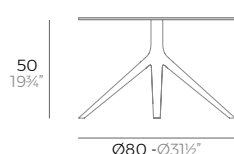

Ø80x50 cm - Ø31½"x19¾"
4 ud - 22,4 kg 0,23 m³ - 49,52 lb 8,34 ft³

231€
65015

358€
65015V

- Ø79 cm Ø31" 69 x 69 cm 27¼" x 27¼"
- Ø89 cm Ø37" 79 x 79 cm 31" x 31"
- Ø100 cm Ø39¼" 89 x 89 cm 37" x 37"