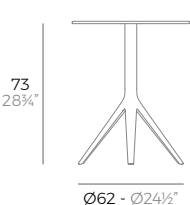

231€  
65015

358€  
65015V

- Ø79 cm Ø31" 69 x 69 cm 27¼" x 27¼"
- Ø89 cm Ø37" 79 x 79 cm 31" x 31"
- Ø100 cm Ø39¼" 89 x 89 cm 37" x 37"

**MARI-SOL Low Table 4P+**

Ø96,5x50 cm - Ø37¾"x19¾"  
 4 ud - 29,6 kg 0,57 m³ - 65,30 lb 20,31 ft³

300€  
65033

474€  
65033V

- Ø100 cm Ø39¼" 100 x 100 cm 39¼" x 39¼"
- Ø120 cm Ø47¼"

**MARI-SOL Dining Table 3P**

Ø62x73 cm - Ø24½"x28¾"  
 4 ud - 18,7 kg 0,22 m³ - 41,34 lb 7,84 ft³

186€  
65010

216€  
65010T

272€  
65010V

- Ø50 cm Ø19¼" 50 x 50 cm 19¼" x 19¼"
- Ø59 cm Ø23¼" 59 x 59 cm 23¼" x 23¼"
- Ø69 cm Ø27¼"

**MARI-SOL Dining Table 4P**

Ø80x73 cm - Ø31½"x28¾"  
 4 ud - 24,2 kg 0,23 m³ - 53,46 lb 8,34 ft³

243€  
65016