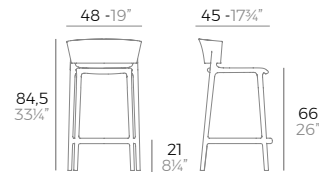

AFRICA stool.

H.76cm

Basic. Básico.

114€  
65029

Lacquered. Lacado.

369€  
65029F

4 units

23,5 kg 0,39 m³  
51,8 lb 14 ft³

H.66cm

Basic. Básico.

112€  
65030

Lacquered. Lacado.

366€  
65030F

4 units

22 kg 0,36 m³  
48,5 lb 12,8 ft³

VOXEL stool.

Basic. Básico.

114€  
51040

Lacquered. Lacado.

369€  
51040F

4 units

24,6 kg 0,4 m³  
54,2 lb 14 ft³

IBIZA stool.

H.76cm