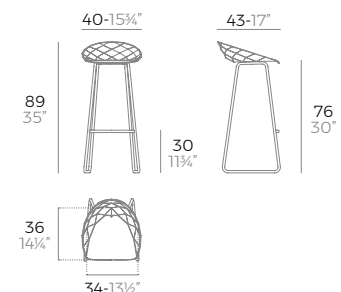

Basic. Básico.

222€
47071

Lacquered. Lacado.

441€
47071F

2 units

11,2 kg 0,29 m³
24,7 lb 10,3 ft³