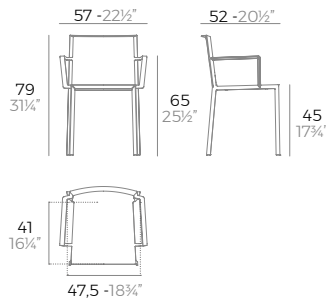

4 units  
18,8 kg 0,16 m³  
41,4 lb 5,75 ft³

**QUARTZ chair.**

Basic. Básico.

92€  
54194

- WHITE
- BLACK
- ECRU
- BRONZE
- TORTORA

- LACQ. WHITE
- LACQ. BLACK
- LACQ. ANTH.

4 units  
12 kg 0,32 m³  
26,4 lb 11,5 ft³

**QUARTZ chair with arms.**

Basic. Básico.

99€  
54195

- WHITE
- BLACK
- ECRU
- BRONZE
- TORTORA

- LACQ. WHITE
- LACQ. BLACK
- LACQ. ANTH.

4 units  
13,6 kg 0,38 m³  
30 lb 13,46 ft³

**KIMONO chair.**

Basic. Básico.