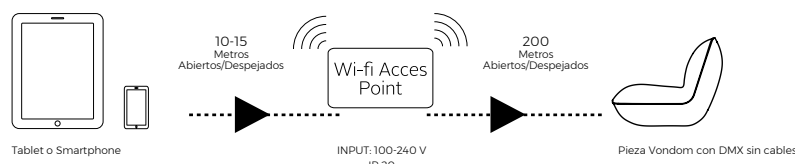

DMX IS FUN!

DMX WIRELESS HOME WIFI PACK

El paquete Home Wi-Fi Vondom DMX Sin cables es un punto de acceso Wi-Fi en el que controlar todos sus productos VONDOM mediante sus dispositivos IOS o Android.

1* DMX Wireless Configuración Estándar

Están preconfiguradas tres Familias independientes: MACETAS, LAMPARAS, MOBILIARIO.

2* DMX Wireless Configuración Personalizada

Puede indicarnos los productos o grupos que necesita controlar independientemente y nosotros lo configuraremos. (Máx. 8 zonas)