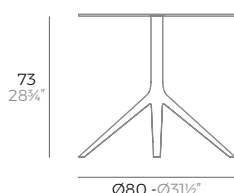

Ø80x73 cm - Ø31½"x28¾"
4 ud - 24,2 kg 0,23 m³ - 53,46 lb 8,34 ft³

243€
65016

370€
65016V

- Ø79 cm Ø31" 69 x 69 cm 27¼" x 27¼"
- Ø89 cm Ø37" 79 x 79 cm 31" x 31"
- Ø100 cm Ø39¼" 89 x 89 cm 37" x 37"