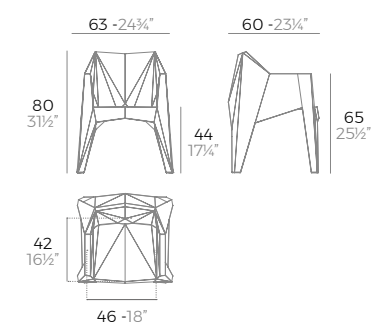

UNE-EN 581-1/2/3  
 Fire proof UNE EN 1021 IMO A.652 UNI 9175 BS 5852  
 light exposure ISO 4892-2  
 cushion available pag. 185

**VOXEL armchair.**

Basic. Básico.	104€ 51031	WHITE BLACK ECRU RED NAVY	LACQ. WHITE LACQ. BLACK LACQ. RED LACQ. ANTH.	<b>4 units</b> 31,8 kg 0,47 m <sup>3</sup> 70 lb 16,5 ft <sup>3</sup>
Lacquered. Lacado.	439€ 51031F			

stackable 4 max  
 UNE-EN 581-1/2/3  
 ANSI/BIFMA X5.4  
 Fire proof UNE EN 1021 IMO A.652 UNI 9175 BS 5852  
 light exposure ISO 4892-2  
 cushion available pag. 185

**VASES armchair.**

Basic. Básico.	191€ 47070	WHITE BLACK ECRU RED BRONZE	WHITE BLACK ECRU RED BRONZE	<b>4 units</b> 26 kg 0,48 m <sup>3</sup> 57 lb 15,8 ft <sup>3</sup>
Lacquered. Lacado.	411€ 47070F	LACQ. WHITE LACQ. BLACK LACQ. RED LACQ. ANTH.		