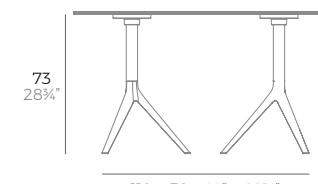

112x58 cm - 44½"x22¾"
1 ud - 9,6 kg 0,11 m³ - 21,18 lb 4,14 ft³

372€
65031

432€
65031T

119 x 69 cm
46¾" x 27¼"