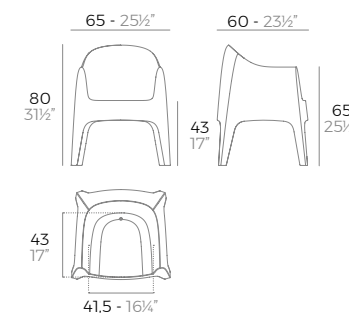

**SOLID** chair.

Basic. Básico.

65€  
56024

- WHITE
- BLACK
- ECRU
- BRONZE

**4 units**  
20,4 kg 0,34 m<sup>3</sup>  
45 lb 12,10 ft<sup>3</sup>

- stackable 8 max
- cushion available pag. 185
- UNE-EN** 581-1/2/3
- Fire proof UNE EN 1021 IMO A.652 UNI 9175 BS 5852
- light exposure ISO 4892-2

**SOLID** armchair.

Basic. Básico.

104€  
56027

- WHITE
- BLACK
- ECRU
- BRONZE

**4 units**  
34 kg 0,49 m<sup>3</sup>  
76 lb 17,32 ft<sup>3</sup>

- stackable 4 max
- cushion available pag. 185
- UNE-EN** 581-1/2/3
- Fire proof UNE EN 1021 IMO A.652 UNI 9175 BS 5852
- light exposure ISO 4892-2

**SOLID** lounge chair.

Basic. Básico.

162€  
56023

- WHITE
- BLACK
- ECRU
- BRONZE

**4 units**  
60 kg 0,93 m<sup>3</sup>  
124 lb 32,83 ft<sup>3</sup>

- stackable 4 max
- cushion available pag. 185
- UNE-EN** 581-1/2/3
- BIFMA** ANS/BIFMA X5.4
- Fire proof UNE EN 1021 IMO A.652 UNI 9175 BS 5852
- light exposure ISO 4892-2