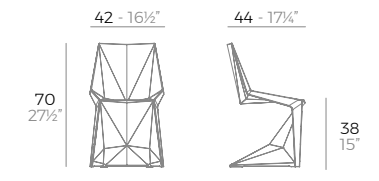

Basic. Básico.	58€ 51036	WHITE BLACK ECRU RED ALMOND	LACQ. WHITE LACQ. BLACK LACQ. RED LACQ. ANTH.	4 units 13'6 kg - 0,21 m³ 30 lb - 7'42 ft³
Lacquered. Lacado.	323€ 51036F			

stackable 4 max
UNE-EN 581-1/2/3
Fire proof UNE EN 1021 IMO A.652 UNI 9175 BS 5852
light exposure ISO 4892-2
cushion available pag. 185