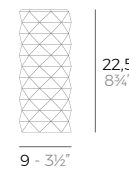

LED White Bateria / Battery	LED RGBW Bateria / Battery	LED RGBW DMX Bateria / Battery	WHITE FUJIE AMBAR
			☐

MARQUIS table lamp.

Europe plug	185€	196€	231€	☐
47093WY	47093Y	47093DY		
USA plug	47094WY	47094Y	47094DY	
Europe plug	185€	-	-	☐
47093WY				
USA plug	47094WY	-	-	

GATSBY CYLINDER. Table lamp.

Europe plug	185€	196€	231€	☐
54253WY	54253Y	54253DY		
USA plug	54291WY	54291Y	54291DY	
Europe plug	185€	-	-	☐
54253WY				
USA plug	54291WY	-	-	

GATSBY PRISMA. Table lamp.

Europe plug	185€	196€	231€	☐
54252WY	54252Y	54252DY		
USA plug	54290WY	54290Y	54290DY	
Europe plug	185€	-	-	☐
54252WY				
USA plug	54290WY	-	-	

rechargeable

12 hours of battery *

5 colors of light *

3 light intensities

tactile switch

wireless DMX system *

The Table Lamps are preset with a DMX adress.
(Channels 13 / 14 / 15 / 16)
If you want to create zones and control them separately you must communicate this before confirming the order.
DMX Transmitter Required (not included).

Las lámparas de mesa vienen con una dirección DMX asignada.
(Canales 13 / 14 / 15 / 16)
Para crear zonas y controlarlas independientemente, es necesario asignar otras direcciones DMX a las lámparas de mesa. Debe indicarse en la confirmación del pedido.
Controlador DMX Necesario (no incluido).