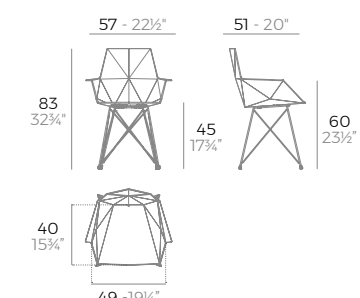

Basic. Básico.
233€
54045

Lacquered. Lacado. 🐛
481€
54045F

Price per unit
Precio unidad

- WHITE
- BLACK
- ECRU
- LACQ. WHITE
- LACQ. BLACK
- LACQ. ANTH.

- WHITE
- BLACK
- ECRU

4 units
23,6 kg 0,27 m³
52 lb 9,66 ft³