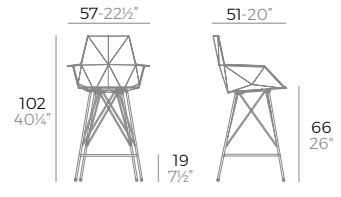

H.66cm

Basic. Básico.

279€  
54165

Lacquered. Lacado.

499€  
54165F

4 units

32 kg 0,49 m³  
70 lb 17,3 ft³

WALL STREET stool.

Basic. Básico.

127€  
65017

2 units

13,3 kg 0,33 m³  
29 lb 11,6 ft³

VASES bar stool.

Basic. Básico.

222€  
47071

Lacquered. Lacado.