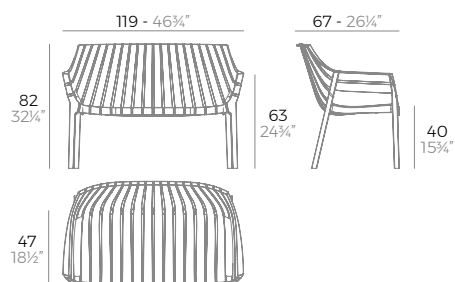

**SPRITZ** sofa.

Basic. Básico.

231€  
56025

- WHITE
- BLACK
- ECRU
- MOSTAZA
- BRONZE

**4 units**  
51,8 kg 1,03 m<sup>3</sup>  
114 lb 36,3 ft<sup>3</sup>

- stackable 4 max
- cushion available pag. 185
- UNE-EN** 581-1/2/3
- Fire proof UNE EN 1021 IMO A.652 UNI 9175 BS 5852
- light exposure ISO 4892-2

**SOLID** chair.

Basic. Básico.

65€  
56024

- WHITE
- BLACK
- ECRU
- BRONZE

**4 units**  
20,4 kg 0,34 m<sup>3</sup>  
45 lb 12,10 ft<sup>3</sup>

- stackable 8 max
- cushion available pag. 185
- UNE-EN** 581-1/2/3
- Fire proof UNE EN 1021 IMO A.652 UNI 9175 BS 5852
- light exposure ISO 4892-2