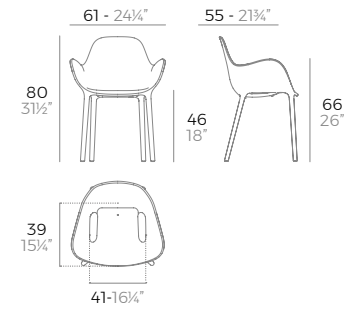

**VOXEL chair.**

Basic. Básico.	104€ 51033	WHITE BLACK ECRU RED NAVY	LACQ. WHITE LACQ. BLACK LACQ. RED LACQ. ANTH.	<b>4 units</b> 28,7 kg 0,41 m <sup>3</sup> 56 lb 14,7 ft <sup>3</sup>
Lacquered. Lacado.	439€ 51033F			

stackable 4 max  
 UNE-EN 581-1/2/3  
 ANSI/BIFMA X5.4  
 Fire proof UNE EN 1021 IMO A.652 UNI 9175 BS 5852  
 light exposure ISO 4892-2  
 cushion available pag. 185

**SABINAS armchair.**

Basic. Básico.	104€ 45012	WHITE BLACK ECRU RED NAVY	LACQ. WHITE LACQ. BLACK LACQ. ANTH. LACQ. RED	<b>4 units</b> 20,1 kg 0,46 m <sup>3</sup> 44,3 lb 16,6 ft <sup>3</sup>
Lacquered. Lacado.	393€ 45012F			

stackable 5 max  
 UNE-EN 581-1/2/3  
 ANSI/BIFMA X5.4  
 Fire proof UNE EN 1021 IMO A.652 UNI 9175 BS 5852  
 light exposure ISO 4892-2  
 cushion available pag. 185

**VOXEL mini chair.**

Basic. Básico.	58€ 51036	WHITE BLACK ECRU RED ALMOND	LACQ. WHITE LACQ. BLACK LACQ. RED LACQ. ANTH.	<b>4 units</b> 13'6 kg - 0,21 m <sup>3</sup> 30 lb - 7'42 ft <sup>3</sup>
Lacquered. Lacado.	323€ 51036F			