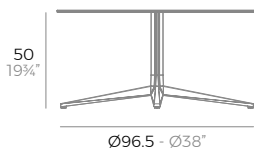

FAZ Low Table 4P+

Ø96,5x50 cm
Ø37¾"x19¾"
4 ud - 29,6 kg 0,34 m³ - 65,30 lb 12 ft³

314€
54143

-

499€
54143V

- Ø100 cm Ø39¼" 100 x 100 cm 39¼" x 39¼"
- Ø120 cm Ø47¾"