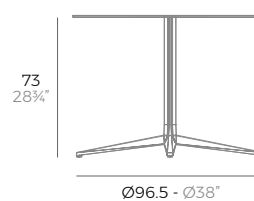

FAZ Dining Table 4P+

Ø96,5x73 cm
Ø37¾"x28¾"
4 ud - 30,8 kg 0,34 m³ - 67,88 lb 12 ft³

326€
54144

-

510€
54144V

- Ø100 cm Ø39¼" 100 x 100 cm 39¼" x 39¼"
- Ø120 cm Ø47¾"