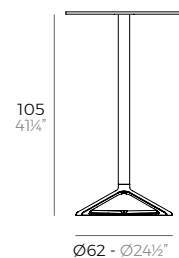

GLASS SURFACES

**Glass** (10mm)

HPL EDGES

**A** 10mm HPL

**B** 10mm HPL

**C** 10mm HPL

**DELTA** table base h: 50 cm

Ø62x50 cm - Ø24½"x19¾"  
 4 ud - 16,4 kg 0,11 m³ - 36,28 lb 4,06 ft³

**DELTA** table base h: 73 cm

Ø62x73 cm - Ø24½"x28¾"  
 4 ud - 16,6 kg 0,13 m³ - 10,97 lb 4,56 ft³

186€ 66007	216€ 66007T	292€ 66007V
---------------	----------------	----------------

- Ø50 cm Ø19¼" 50 x 50 cm 19¼" x 19¼"
- Ø59 cm Ø23¼" 59 x 59 cm 23¼" x 23¼"
- Ø69 cm Ø27¼" 69 x 69 cm 27¼" x 27¼"

**DELTA** table base h: 105 cm

Ø62x105 cm - Ø24½"x41¼"  
 4 ud - 20,3 kg 0,11 m³ - 15,51 lb 4,06 ft³

198€ 66008	229€ 66008T	304€ 66008V
---------------	----------------	----------------

- Ø50 cm Ø19¼" 50 x 50 cm 19¼" x 19¼"
- Ø59 cm Ø23¼" 59 x 59 cm 23¼" x 23¼"