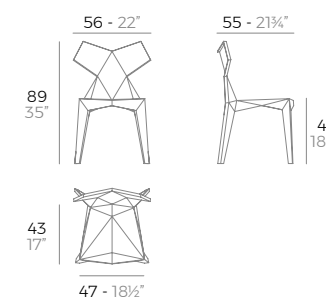

4 units  
18,8 kg 0,16 m³  
41,4 lb 5,75 ft³

**QUARTZ chair.**

Basic. Básico.

92€  
54194

- WHITE
- BLACK
- ECRU
- BRONZE
- TORTORA

- LACQ. WHITE
- LACQ. BLACK
- LACQ. ANTH.

4 units  
12 kg 0,32 m³  
26,4 lb 11,5 ft³

**QUARTZ chair with arms.**

Basic. Básico.

99€  
54195

- WHITE
- BLACK
- ECRU
- BRONZE
- TORTORA

- LACQ. WHITE
- LACQ. BLACK
- LACQ. ANTH.

4 units  
13,6 kg 0,38 m³  
30 lb 13,46 ft³

**KIMONO chair.**

Basic. Básico.

127€  
54299

- OPAQUE WHITE
- OPAQUE BLACK
- CLEAR CRYSTAL
- CLEAR FUME
- CLEAR AMBAR

4 units  
20 kg 0,53 m³  
44,3 lb 18,71 ft³

**KES chair.**

Basic. Básico.

87€  
64018

- WHITE
- BLACK
- ECRU
- PICKLE
- GRAY