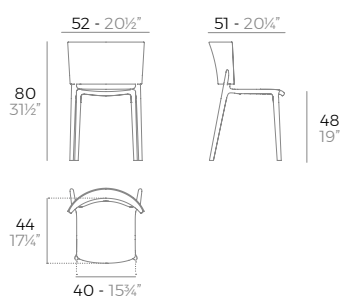

Basic. Básico.
REVOLUTION
Recycled plastic from the Mediterranean*
Lacquered. Lacado.

92€
65036
102€
65036VR
381€
65036F

- WHITE
- LACQ. WHITE
- BLACK
- LACQ. BLACK
- ECRU
- LACQ. RED
- RED
- LACQ. ANTH.
- BRONZE
- MILOS (R)
- PICKLE
- CALA (R)
- NAVY
- MANTA (R)

4 units
17,8 kg 0,36 m³
39 lb 12,7 ft³