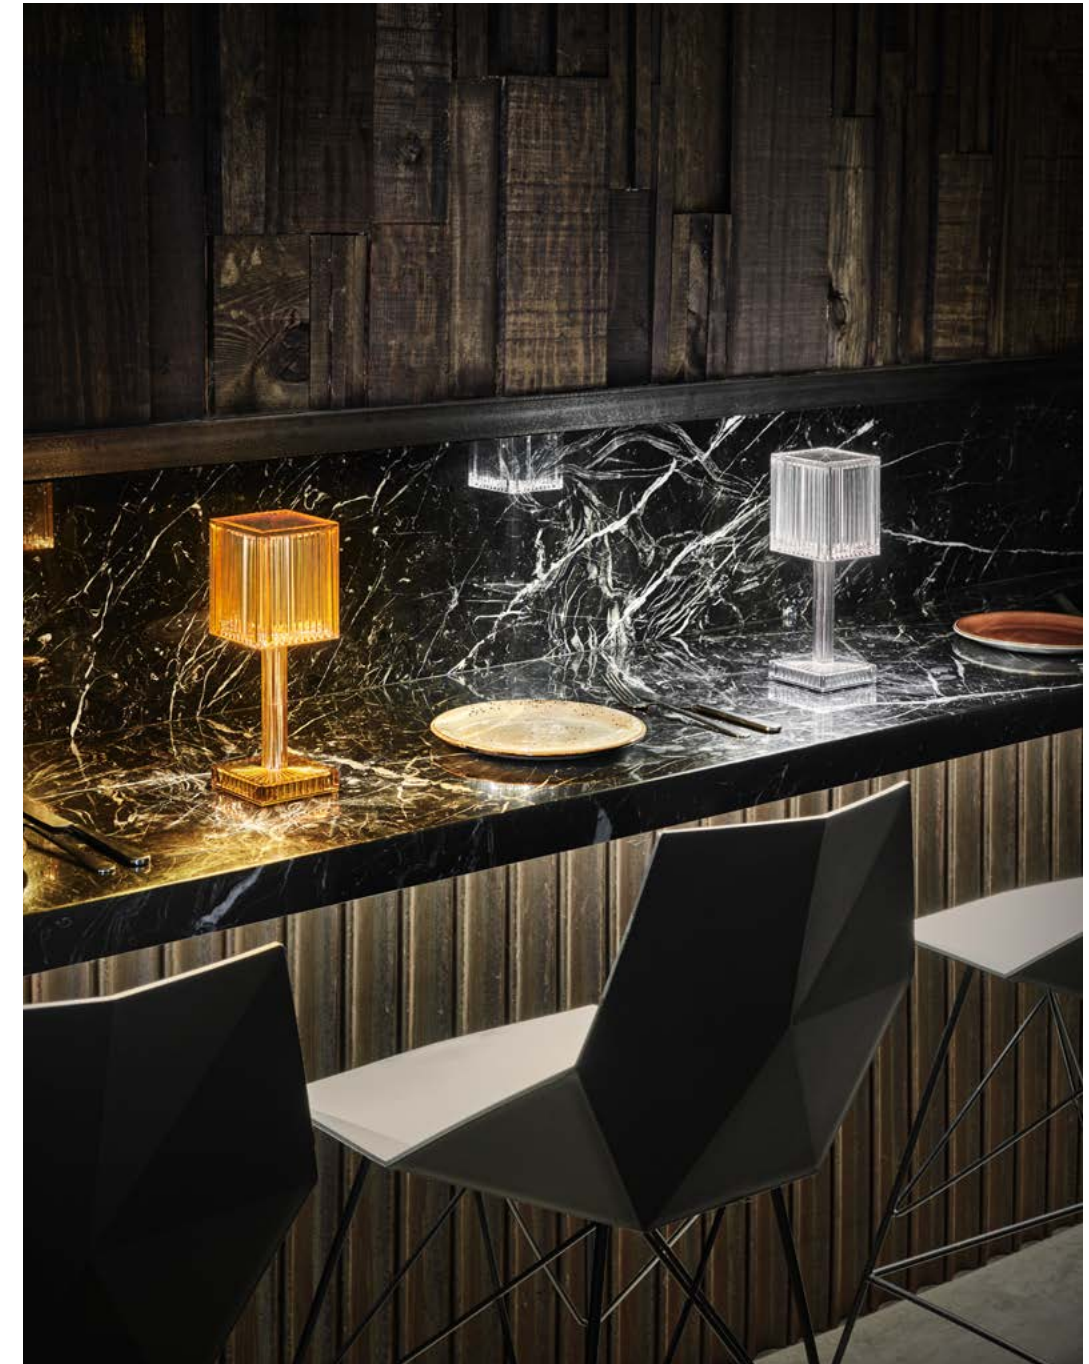

# GATSBY

BY RAMÓN ESTEVE

GATSBY **PRISM TABLE LAMP** & **FAZ STOOL**  
ambar & clear & black

GATSBY **CYLINDRICAL TABLE LAMP** & FAZ **CHAIR & TABLE**  
clear & ecru & black

reddot winner 2020

GATSBY **PRISM TABLE LAMP**  
ambar & clear & black