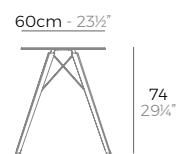

FAZ WOOD dining table.

60x60x74 cm
23½"x23½"x29¼"
4u. HPL 44kg 0,67m³ - 97lb 23,7ft³

70x70x74 cm
27½"x27½"x29¼"
4u. HPL 52kg 0,68m³ - 114lb 24ft³

80x80x74 cm
31½"x31½"x29¼"
4u. HPL 60kg 0,69m³ - 133lb 24,5ft³

Ø60x74 cm
Ø23½"x29¼"
4u. HPL 40kg 0,67m³ - 88lb 23,7ft³

Ø70x74 cm
Ø27½"x29¼"
4u. HPL 46kg 0,68m³ - 101lb 24ft³

Ø80x74 cm
Ø31½"x29¼"
4u. HPL 53kg 0,69m³ - 116lb 24,5ft³

Leg's colors - Color de estructura

Table Top finishes - Acabado de tablero

HPL Black edge HPL Borde negro	HPL Solid Core	DEKTON® Table top Sobre DEKTON®

578€ 54309	635€ 54309B	1.016€ 54309M

612€ 54311	670€ 54311B	1.109€ 54311M

647€ 54313	728€ 54313B	1.224€ 54313M

FAZ WOOD high table.

50x50x105 cm
19¾"x19¾"x41¼"
4u. HPL 43kg 0,72m³ - 95lb 25,5ft³

60x60x105 cm
23½"x23½"x41¼"
4u. HPL 49kg 0,72m³ - 108lb 25,5ft³

Ø50x105 cm
Ø19¾"x41¼"
4u. HPL 40kg 0,72m³ - 89lb 25,5ft³

Ø60x105 cm
Ø23½"x41¼"
4u. HPL 45kg 0,72m³ - 99lb 25,5ft³

HPL Black edge HPL Borde negro	HPL Solid Core	DEKTON® Table top Sobre DEKTON®

658€ 54315	693€ 54315B	901€ 54315M

670€ 54317	728€ 54317B	1.109€ 54317M

670€ 54316	716€ 54316B	1.109€ 54316M

693€ 54318	762€ 54318B	1.213€ 54318M

FAZ WOOD lounge table.

90x90x74 cm
35½"x35½"x29¼"
1u. HPL 27kg 0,18m³ - 60lb 6,5ft³

100x100x74 cm
39¼"x39¼"x29¼"
1u. HPL 31kg 0,22m³ - 68lb 7,8ft³

Ø120x74 cm
Ø47¼"x29¼"
1u. HPL 35kg 0,31m³ - 77lb 10,9ft³

Ø140x74 cm
Ø55"x29¼"
1u. HPL 41kg 0,41m³ - 89lb 14,5ft³

200x90x74 cm
78¾"x35½"x29¼"
1u. HPL 47kg 0,38m³ - 103lb 13,4ft³

200x100x74 cm
78¾"x39¼"x29¼"
1u. HPL 50kg 0,41m³ - 110lb 14,6ft³

1.153€ 54305	1.305€ 54305B	1.848€ 54305M

1.247€ 54306	1.455€ 54306B	1.964€ 54306M

1.386€ 54323	1.525€ 54323B	2.818€ 54323M

1.571€ 54324	1.732€ 54324B	3.465€ 54324M

1.617€ 54307	1.964€ 54307B	2.772€ 54307M

1.686€ 54308	2.079€ 54308B	3.003€ 54308M