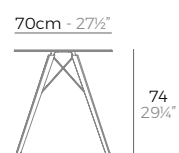

FAZ WOOD dining table.

60x60x74 cm
23½"x23½"x29¼"
4u. HPL 44kg 0,67m³ - 97lb 23,7ft³

70x70x74 cm
27½"x27½"x29¼"
4u. HPL 52kg 0,68m³ - 114lb 24ft³

80x80x74 cm
31½"x31½"x29¼"
4u. HPL 60kg 0,69m³ - 133lb 24,5ft³

Ø60x74 cm
Ø23½"x29¼"
4u. HPL 40kg 0,67m³ - 88lb 23,7ft³

Ø70x74 cm
Ø27½"x29¼"
4u. HPL 46kg 0,68m³ - 101lb 24ft³

Ø80x74 cm
Ø31½"x29¼"
4u. HPL 53kg 0,69m³ - 116lb 24,5ft³

Leg's colors - Color de estructura

Table Top finishes - Acabado de tablero

HPL Black edge HPL Borde negro	HPL Solid Core	DEKTON® Table top Sobre DEKTON®

578€ 54309	635€ 54309B	1.016€ 54309M

612€ 54311	670€ 54311B	1.109€ 54311M

647€ 54313	728€ 54313B	1.224€ 54313M

FAZ WOOD high table.

50x50x105 cm
19¾"x19¾"x41¼"
4u. HPL 43kg 0,72m³ - 95lb 25,5ft³

60x60x105 cm
23½"x23½"x41¼"
4u. HPL 49kg 0,72m³ - 108lb 25,5ft³

Ø50x105 cm
Ø19¾"x41¼"
4u. HPL 40kg 0,72m³ - 89lb 25,5ft³

Ø60x105 cm
Ø23½"x41¼"
4u. HPL 45kg 0,72m³ - 99lb 25,5ft³

HPL Black edge HPL Borde negro	HPL Solid Core	DEKTON® Table top Sobre DEKTON®

658€ 54315	693€ 54315B	901€ 54315M

670€ 54317	728€ 54317B	1.109€ 54317M

670€ 54316	716€ 54316B	1.109€ 54316M

693€ 54318	762€ 54318B	1.213€ 54318M

FAZ WOOD lounge table.

90x90x74 cm
35½"x35½"x29¼"
1u. HPL 27kg 0,18m³ - 60lb 6,5ft³

100x100x74 cm
39¼"x39¼"x29¼"
1u. HPL 31kg 0,22m³ - 68lb 7,8ft³

Ø120x74 cm
Ø47¼"x29¼"
1u. HPL 35kg 0,31m³ - 77lb 10,9ft³

Ø140x74 cm
Ø55"x29¼"
1u. HPL 41kg 0,41m³ - 89lb 14,5ft³

200x90x74 cm
78¾"x35½"x29¼"
1u. HPL 47kg 0,38m³ - 103lb 13,4ft³

200x100x74 cm
78¾"x39¼"x29¼"
1u. HPL 50kg 0,41m³ - 110lb 14,6ft³

1.153€ 54305	1.305€ 54305B	1.848€ 54305M

1.247€ 54306	1.455€ 54306B	1.964€ 54306M

1.386€ 54323	1.525€ 54323B	2.818€ 54323M

1.571€ 54324	1.732€ 54324B	3.465€ 54324M

1.617€ 54307	1.964€ 54307B	2.772€ 54307M

1.686€ 54308	2.079€ 54308B	3.003€ 54308M