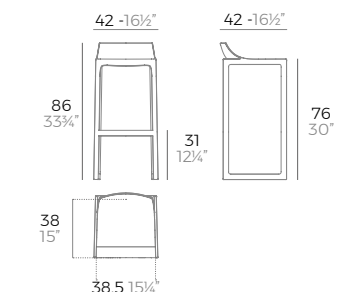

H.66cm

Basic. Básico.

279€  
54165

Lacquered. Lacado.

499€  
54165F

4 units

32 kg 0,49 m³  
70 lb 17,3 ft³

WALL STREET stool.

Basic. Básico.

127€  
65017

2 units

13,3 kg 0,33 m³  
29 lb 11,6 ft³

VASES bar stool.

Basic. Básico.

222€  
47071

Lacquered. Lacado.