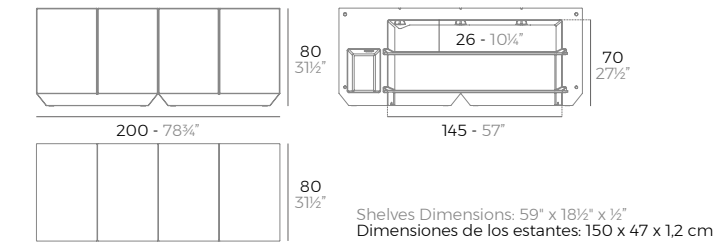

Opcional. Optional.	
Set 2 Estantes HPL. 2-HPL Flat Shelf Set.	254€ 54103E
Cubre Barra Inox. Counter Top - Stainless Steel.	762€ 54103X
Set 8 ruedas ø40 mm con bloqueo. 8-wheel set with lock.	38€ 56001B
Bluetooth Sound System Pack 200W	1.016€ 54099

VELA single counter

953€ 54081	1.906€ 54081F	1.193€ 54081W	1.369€ 54081L	1.612€ 54081Y	1.438€ 54081D	1.670€ 54081DY