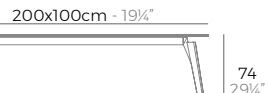

90x90x74 cm
35½"x35½"x29¼"
1u. HPL 27kg 0,18m³ - 60lb 6,5ft³

100x100x74 cm
39¼"x39¼"x29¼"
1u. HPL 31kg 0,22m³ - 68lb 7,8ft³

Ø120x74 cm
Ø47¼"x29¼"
1u. HPL 35kg 0,31m³ - 77lb 10,9ft³

Ø140x74 cm
Ø55"x29¼"
1u. HPL 41kg 0,41m³ - 89lb 14,5ft³

200x90x74 cm
78¾"x35½"x29¼"
1u. HPL 47kg 0,38m³ - 103lb 13,4ft³

200x100x74 cm
78¾"x39¼"x29¼"
1u. HPL 50kg 0,41m³ - 110lb 14,6ft³

1.153€ 54305	1.305€ 54305B	1.848€ 54305M

1.247€ 54306	1.455€ 54306B	1.964€ 54306M

1.386€ 54323	1.525€ 54323B	2.818€ 54323M

1.571€ 54324	1.732€ 54324B	3.465€ 54324M

1.617€ 54307	1.964€ 54307B	2.772€ 54307M

1.686€ 54308	2.079€ 54308B	3.003€ 54308M