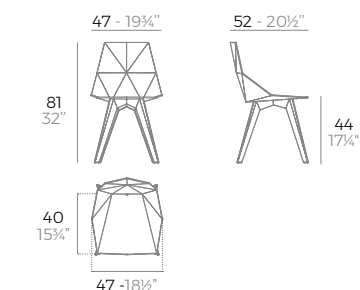

Basic. Básico.
111€
54062

Lacquered. Lacado. 🐛
346€
54062F

Price per unit
Precio unidad

Seat colour
Color de asiento

Metal Colour
Color del metal

Wood
Madera

Packaging
Embalaje

- WHITE
- BLACK
- ECRU
- RED
- BRONZE
- LACQ. WHITE
- LACQ. BLACK
- LACQ. RED
- LACQ. ANTH.

4 units
17,1 kg 0,25 m³
37,8 lb 8,95 ft³