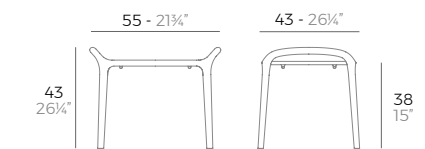

AFRICA sun lounger.

Basic. Básico. (Price/unit in 12 units package)	462€ 65048
Basic. Básico. (Price/unit in 4 units package)	504€ 65048
OPTIONAL	
Spare Canvas Kit Kit lona de recambio	147€ 65048KIT

- ☐ WHITE
- ☐ GREY
- ☐ ECRU

discover more!
conoce más!

Price per unit
Precio unidad

Colours
Colores

Packaging
Embalaje

IBIZA sun lounger.

Basic. Básico.
REVOLUTION
Recycled plastic from the Mediterranean*

277€
65045

304€
65045VR

- ☐ WHITE
- ☐ ECRU
- ☐ MILOS (R)
- ☐ CALA (R)
- ☐ MANTA (R)

4 units
71,7 kg - 1,17 m³
158 lb - 41,3 ft³

IBIZA sun lounger's table.

Basic. Básico.

69€
65046

- ☐ WHITE
- ☐ BLACK
- ☐ ECRU
- ☐ PICKLE

TABLES
MESAS

IBIZA side table / low stool

Basic. Básico.

69€
65046

77€
65046VR

- ☐ WHITE
- ☐ BLACK
- ☐ ECRU
- ☐ PICKLE
- ☐ MILOS (R)
- ☐ CALA (R)
- ☐ MANTA (R)

4 units
15 kg - 0,1 m³
27,5 lb - 3,5 ft³

VOXEL sun lounger.

Basic. Básico. (Price/unit in 12 units package)	462€ 51035
Basic. Básico. (Price/unit in 4 units package)	504€ 51035
OPTIONAL	
Spare Canvas Kit Kit lona de recambio	147€ 51035KIT

- ☐ WHITE
- ☐ GREY
- ☐ ECRU

discover more!
conoce más!

46€
51038

- ☐ WHITE
- ☐ GRAY
- ☐ ECRU

4 units
9 kg 0,04 m³
19 lb 1,5 ft³

VOXEL sun lounger's table.

Basic. Básico.

46€
51038

- ☐ WHITE
- ☐ GREY
- ☐ ECRU

SOLID dining table.

Basic. Básico.

162€
55025

- ☐ WHITE
- ☐ BLACK
- ☐ ECRU

4 units
53 kg 1,38m³
117 lb 49 ft³

*In our VONDOM Revolution range, we manufacture our products using recycled plastic, from the Mediterranean, extending its life and enhancing its real value. Due to the origin of this raw material slight natural imperfections may appear, which gives every piece its own personality and spirit.
*En las colecciones de VONDOM Revolution trabajamos con plástico reciclado del mar Mediterráneo, alargamos su vida y potenciamos su valor. El origen de esta materia prima puede causar ligeras imperfecciones naturales que dotan a las piezas de una personalidad y espíritu propios.