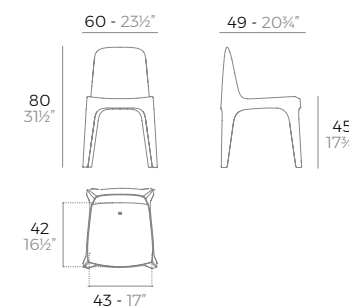

**SOLID** chair.

Basic. Básico.

65€  
56024

- WHITE
- BLACK
- ECRU
- BRONZE

**4 units**  
20,4 kg 0,34 m<sup>3</sup>  
45 lb 12,10 ft<sup>3</sup>

- stackable 8 max
- cushion available pag. 185
- UNE-EN** 581-1/2/3
- Fire proof UNE EN 1021 IMO A.652 UNI 9175 BS 5852
- light exposure ISO 4892-2

**SOLID** armchair.

Basic. Básico.

104€  
56027

- WHITE
- BLACK
- ECRU
- BRONZE

**4 units**  
34 kg 0,49 m<sup>3</sup>  
76 lb 17,32 ft<sup>3</sup>

- stackable 4 max
- cushion available pag. 185
- UNE-EN** 581-1/2/3
- Fire proof UNE EN 1021 IMO A.652 UNI 9175 BS 5852
- light exposure ISO 4892-2