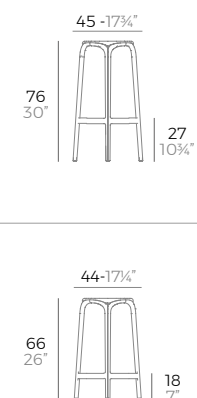

Price per unit Precio unidad	Seat colour Color de asiento	Metal Colour Color del metal	Wood Madera	Packaging Embalaje
H.76cm Basic. Básico.	104€ 65027	WHITE BLACK ECRU	LACQ. WHITE LACQ. BLACK		4 units 20 kg 0,34 m³ 43,7 lb 12,3 ft³
Lacquered. Lacado.	323€ 65027F	LACQ. RED LACQ. ANTH.			
H.66cm Basic. Básico.	102€ 65028	WHITE BLACK ECRU	LACQ. WHITE LACQ. BLACK		4 units 18,7 kg 0,31 m³ 41,3 lb 11 ft³
Lacquered. Lacado.	321€ 65028F	LACQ. RED LACQ. ANTH.