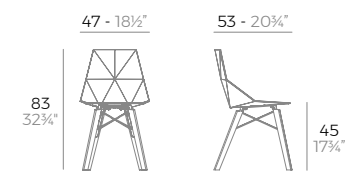

Basic. Básico.	277€ 54295	WHITE BLACK ECRU	WHITE BLACK	WOOD 1 WOOD 2	4 units 19 kg 0,53 m³ 42 lb 18,8 ft³
Lacquered. Lacado.	497€ 54295F	LACQ. WHITE LACQ. BLACK LACQ. ANTH.			

UNE-EN 581-1/2/3
Fire proof UNE EN 1021 IMO A.652 UNI 9175 BS 5852
light exposure ISO 4892-2
cushion available pag. 185