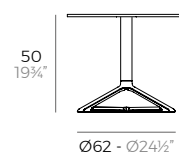

Ø62x50 cm - Ø24½"x19¾"
4 ud - 16,4 kg 0,11 m³ - 36,28 lb 4,06 ft³

Fixed Fijo	Collapsible top Abatible	Fixed for glass Fijo para vidrio
177€ 66006	208€ 66006T	285€ 66006V

1. Available table tops
   Tableros disponibles
2. Ø50 cm Ø19¼" 50 x 50 cm 19¼" x 19¼"
   - Ø59 cm Ø23¼" 59 x 59 cm 23¼" x 23¼"
   - Ø69 cm Ø27¼" 69 x 69 cm 27¼" x 27¼"