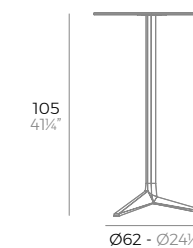

**FAZ Dining Table Double 3P**

**112x58 cm**  
 44½"x22¾"  
 1 ud - 8,8 kg 0,10 m³ - 19,58 lb 3,52 ft³

388€  
54166

455€  
54166T

-

- 119 x 69 cm 46¼" x 27¼"

**FAZ Dining Table Double 4P**

**138x59 cm**  
 54½"x23¼"  
 1 ud - 13 kg - 0,12 m³ - 28,72 lb 4,23 ft³

587€  
54167

-

-

- 158 x 79 cm 62¼" x 31"

**FAZ High Table 3P**

**Ø65x105 cm**  
 Ø25½"x41¼"  
 4 ud - 15,7 kg 0,14 m³ - 15,43 lb 4,9 ft³

208€  
54127

240€  
54127T

299€  
54127V

- Ø50 cm Ø19¼" 50 x 50 cm 19¼" x 19¼"
- Ø59 cm Ø23¼" 59 x 59 cm 23¼" x 23¼"

**FAZ Dining Table 3P**

**Ø65x73 cm**  
 Ø25½"x28¾"  
 4 ud - 15,6 kg 0,14 m³ - 14,33 lb 4,94 ft³

194€  
54126

228€  
54126T