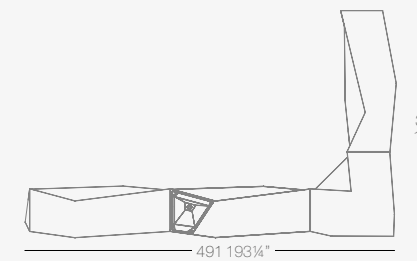

SETTING EXAMPLES - EJEMPLOS DE CONFIGURACIÓN

- 1 x 54113 Barra Central Counter Bar
- 1 x 54114 Barra Central Cubitera Counter Ice Bucket
- 1 x 54112 Barra Esquina Corner Bar
- 1 x 54111 Barra Lateral Single Bar